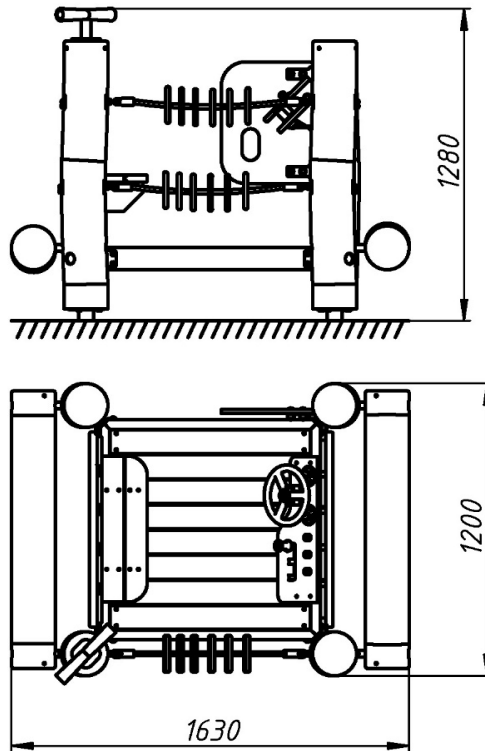

Дитяче ігрове обладнання «ЕКО» / Children's playground equipment «ECO»

Ігровий комплекс з рахівницею / A game complex with a calculator

KRN-26

Ігровий комплекс з рахівницею «Еко» здебільшого виготовляються з дерева акації, тому має більший термін експлуатації і має естетичний зовнішній вигляд. Цей комплекс для самих маленьких обладнаний рахівницею, іграшковим кермом. Гра на такому комплексі принесе масу задоволення дітворі. Ігровий комплекс призначена для ігрових фізичних вправ на відкритому повітрі.

The Eco counting set is mostly made of acacia wood, so it has a longer service life and an aesthetic appearance. This complex for the youngest is equipped with a counting board and a toy steering wheel. Playing on such a complex will bring a lot of pleasure to children. The playground is designed for outdoor physical exercises.

Інформація про обладнання / Information about the equipment

	Габарити найбільшої деталі – піддону, м / Dimensions of the largest part - pallet, m	1,01x1,01x0,09
	Вага загальна/Вага найбільшої деталі – піддону, кг / Total weight/ Weight of the largest part - pallet, kg	155,0/25,3
	Вікова група, років / Age group, years	1-12
	Максимальна кількість користувачів / Maximum number of users	10
	Висота вільного падіння, мм / Height of free fall, mm	600
	Безпечна зона, м ² / Safe zone, m ²	17,5
	Відкрите середовище / Open environment	
	Основні матеріали – деревина, метал, пластик / Main materials – wood, metal, plastic	
	Інформація про безпеку EN1176-1, EN1176-2 / Safety information EN1176-1, EN1176-2	

**Габаритний вигляд /
Overall view**

**Вигляд зверху, враховуючи зону безпеки /
Top view, including the safety zone**

Розміри подані в міліметрах / Dimensions are given in millimeters