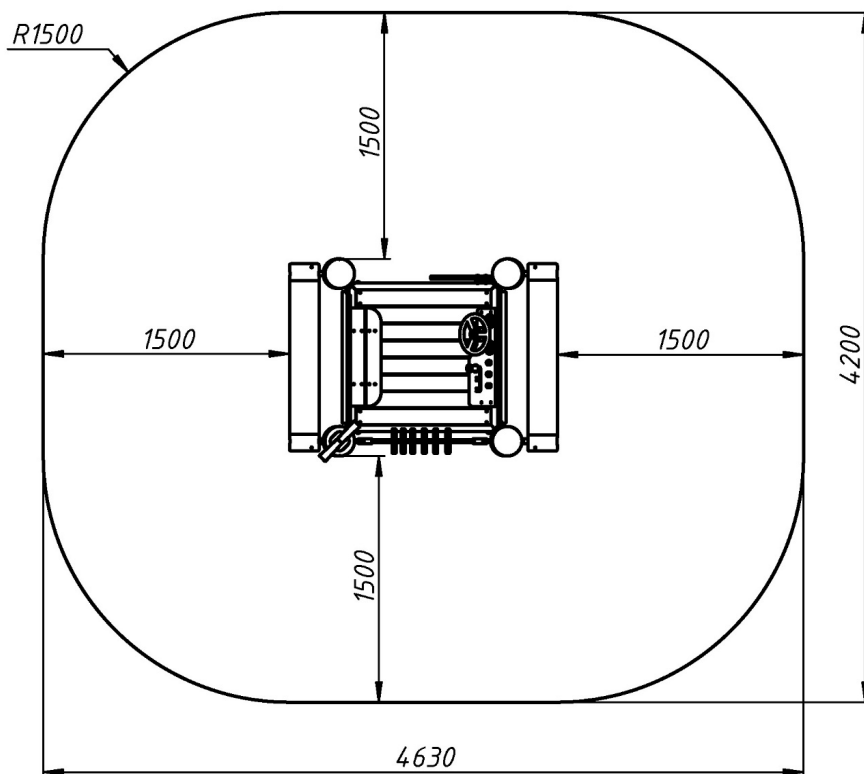

The Eco counting set is mostly made of acacia wood, so it has a longer service life and an aesthetic appearance. This complex for the youngest is equipped with a counting board and a toy steering wheel. Playing on such a complex will bring a lot of pleasure to children. The playground is designed for outdoor physical exercises.

Інформація про обладнання / Information about the equipment

	Габарити найбільшої деталі – піддону, м / Dimensions of the largest part - pallet, m	1,01x1,01x0,09
	Вага загальна/Вага найбільшої деталі – піддону, кг / Total weight/ Weight of the largest part - pallet, kg	155,0/25,3
	Вікова група, років / Age group, years	1-12
	Максимальна кількість користувачів / Maximum number of users	10
	Висота вільного падіння, мм / Height of free fall, mm	600
	Безпечна зона, м ² / Safe zone, m ²	17,5
	Відкрите середовище / Open environment	
	Основні матеріали – деревина, метал, пластик / Main materials – wood, metal, plastic	
	Інформація про безпеку EN1176-1, EN1176-2 / Safety information EN1176-1, EN1176-2	

**Габаритний вигляд /
Overall view**

**Вигляд зверху, враховуючи зону безпеки /
Top view, including the safety zone**

Розміри подані в міліметрах / Dimensions are given in millimeters