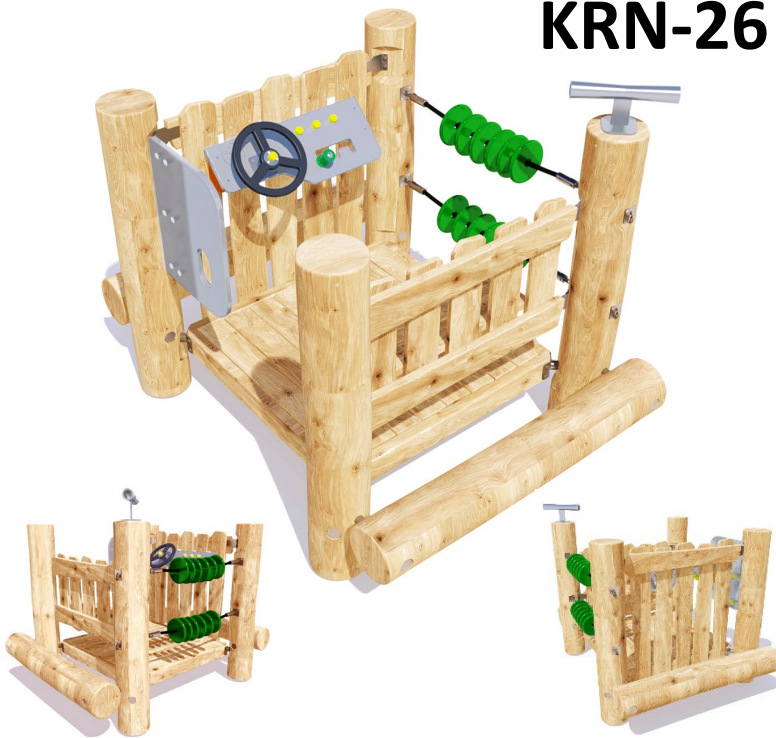

Дитяче ігрове обладнання «ЕКО» / Children's playground equipment «ECO»

Ігровий комплекс з рахівницею / A game complex with a calculator

KRN-26

Ігровий комплекс з рахівницею «Еко» здебільшого виготовляються з дерева акації, тому має більший термін експлуатації і має естетичний зовнішній вигляд. Цей комплекс для самих маленьких обладнаний рахівницею, іграшковим кермом. Гра на такому комплексі принесе масу задоволення дітворі. Ігровий комплекс призначена для ігрових фізичних вправ на відкритому повітрі.

The Eco counting set is mostly made of acacia wood, so it has a longer service life and an aesthetic appearance. This complex for the youngest is equipped with a counting board and a toy steering wheel. Playing on such a complex will bring a lot of pleasure to children. The playground is designed for outdoor physical exercises.

Інформація про обладнання / Information about the equipment

	Габарити найбільшої деталі – піддону, м / Dimensions of the largest part - pallet, m	1,01x1,01x0,09
	Вага загальна/Вага найбільшої деталі – піддону, кг / Total weight/ Weight of the largest part - pallet, kg	155,0/25,3
	Вікова група, років / Age group, years	1-12
	Максимальна кількість користувачів / Maximum number of users	10
	Висота вільного падіння, мм / Height of free fall, mm	600
	Безпечна зона, м ² / Safe zone, m ²	17,5
	Відкрите середовище / Open environment	
	Основні матеріали – деревина, метал, пластик / Main materials – wood, metal, plastic	
	Інформація про безпеку EN1176-1, EN1176-2 / Safety information EN1176-1, EN1176-2	