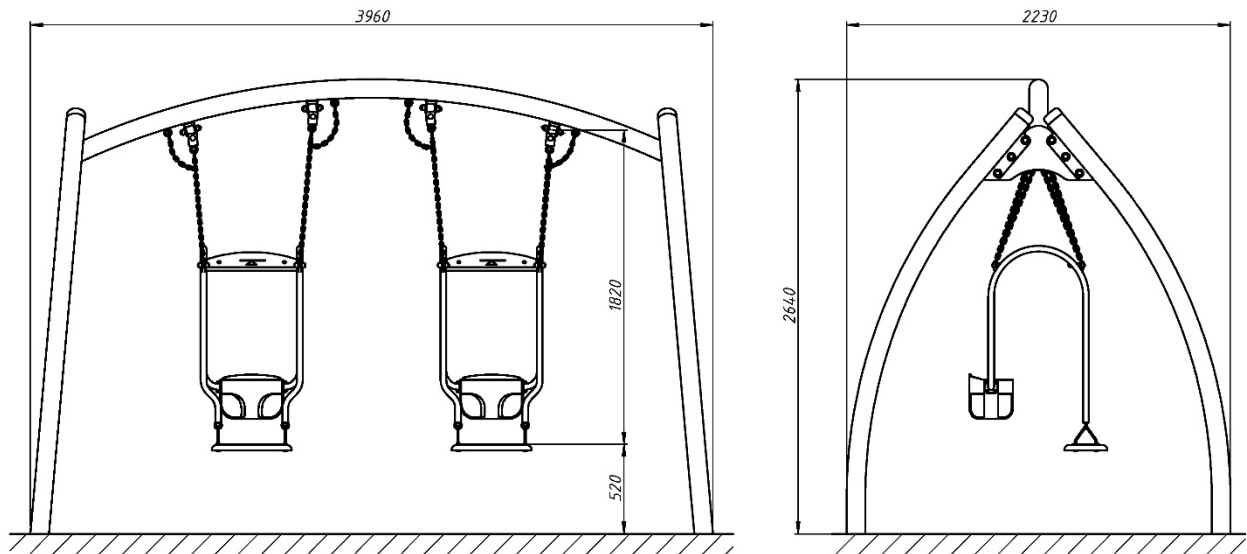

Обладнання дитячих майданчиків / Playground equipment

Гойдалка подвійна «Мама та малятко» / Double swing for mother and a child KM-4.18

Особливістю цієї моделі є спеціальне подвійне сидіння: одне призначене для мами, а друге сидіння-памперс призначене для малюка. Гойдалки – це незамінний елемент дитячого ігрового майданчику. Вони зміцнюють вестибулярний апарат, розвивають координацію рухів, м'язи спини, ніг, рук и черевного преса.

A special feature of this model is a special double seat: one is for mom, and the second jump seat is for the baby. A swing is an indispensable element of a children's playground. They strengthen the vestibular apparatus, develop coordination of movements, muscles of the back, legs, arms and abdominal press.

Інформація про обладнання / Information about the equipment

	Габарити найбільшої деталі – перекладини гойдалки, м / Dimensions of the largest part - the swing bar, m	3,49x0,6x0,57
	Вага загальна/Вага найбільшої деталі – перекладини гойдалки, кг / Total weight/ Weight of the largest part - the swing bar, kg	235/51
	Вікова група, років / Age group, years	3-12
	Максимальна кількість користувачів / Maximum number of users	4
	Висота вільного падіння, мм / Height of free fall, mm	1430
	Безпечна зона, м ² / Safe zone, m ²	42,1
	Відкрите середовище / Open environment	
	Основні матеріали – гума, метал / Main materials - rubber, metal	
	Інформація про безпеку EN1176-1, EN1176-2 / Safety information EN1176-1, EN1176-2	

Вигляд збоку / Side view

**Вигляд зверху, враховуючи зону безпеки /
Top view, including the safety zone**

Розміри подані в міліметрах / Dimensions are given in millimeters