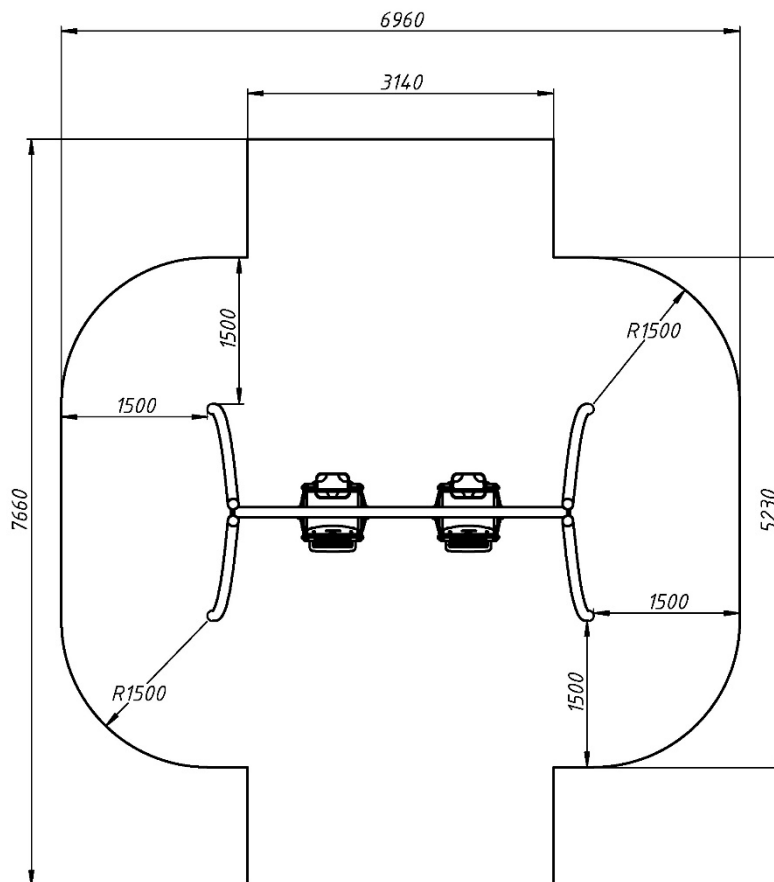

Обладнання дитячих майданчиків / Playground equipment

Гойдалка подвійна «Мама та малятко» / Double swing for mother and a child KM-4.18

Особливістю цієї моделі є спеціальне подвійне сидіння: одне призначене для мами, а друге сидіння-памперс призначене для малюка. Гойдалки – це незамінний елемент дитячого ігрового майданчику. Вони зміцнюють вестибулярний апарат, розвивають координацію рухів, м'язи спини, ніг, рук и черевного преса.

A special feature of this model is a special double seat: one is for mom, and the second jump seat is for the baby. A swing is an indispensable element of a children's playground. They strengthen the vestibular apparatus, develop coordination of movements, muscles of the back, legs, arms and abdominal press.

Інформація про обладнання / Information about the equipment

	Габарити найбільшої деталі – перекладини гойдалки, м / Dimensions of the largest part - the swing bar, m	3,49x0,6x0,57
	Вага загальна/Вага найбільшої деталі – перекладини гойдалки, кг / Total weight/ Weight of the largest part - the swing bar, kg	235/51
	Вікова група, років / Age group, years	3-12
	Максимальна кількість користувачів / Maximum number of users	4
	Висота вільного падіння, мм / Height of free fall, mm	1430
	Безпечна зона, м ² / Safe zone, m ²	42,1
	Відкрите середовище / Open environment	
	Основні матеріали – гума, метал / Main materials - rubber, metal	
	Інформація про безпеку EN1176-1, EN1176-2 / Safety information EN1176-1, EN1176-2	

Вигляд збоку / Side view

**Вигляд зверху, враховуючи зону безпеки /
Top view, including the safety zone**

Розміри подані в міліметрах / Dimensions are given in millimeters