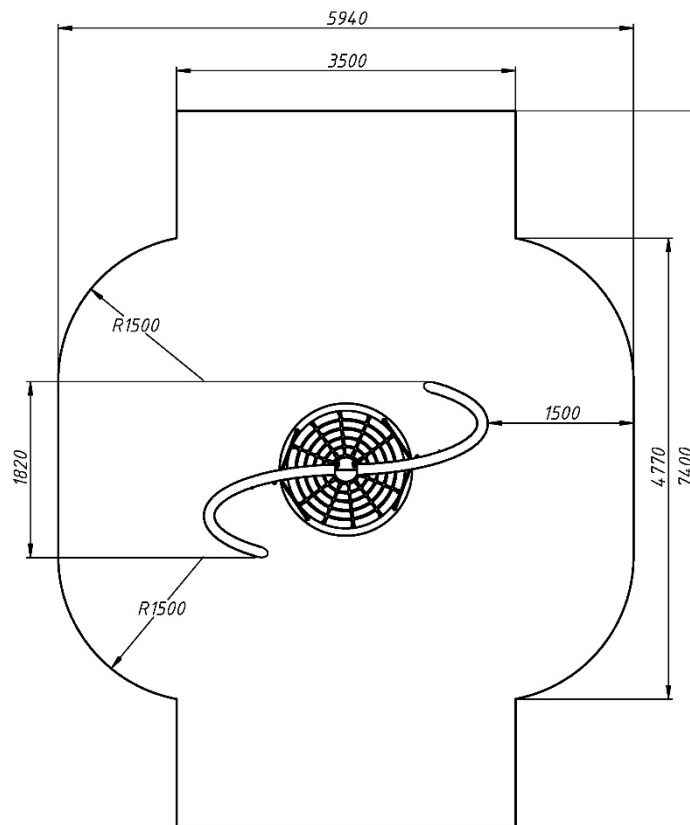

A special feature of this model is a three-dimensional seat-nest made of a metal hoop with a rope braid and a rope spider web. Moreover, the swing gives a lot of pleasure to the child, it strengthens the vestibular apparatus, develops coordination of movements, develops the muscles of the back, legs, arms and abdominal press. This is a whole "mini-exercise" for the child, which he does with great pleasure

### Інформація про обладнання / Information about the equipment

	Габарити найбільшої деталі – стійки гойдалки, м / Dimensions of the largest part - the swing post, m	3,45x1,47x0,33
	Вага загальна/Вага найбільшої деталі – стійки гойдалки, кг / Total weight/ The weight of the largest part - the swing post, kg	185/70
	Вікова група, років / Age group, years	3-12
	Максимальна кількість користувачів / Maximum number of users	4
	Висота вільного падіння, мм / Height of free fall, mm	1250
	Безпечна зона, м <sup>2</sup> / Safe zone, m <sup>2</sup>	35,7
	Відкрите середовище / Open environment	
	Основні матеріали – метал, канат / Main materials - metal, rope	
	Інформація про безпеку EN1176-1, EN1176-2 / Safety information EN1176-1, EN1176-2	

**Вигляд збоку / Side view**

**Вигляд зверху, враховуючи зону безпеки /  
Top view, including the safety zone**

Розміри подані в міліметрах / Dimensions are given in millimeters