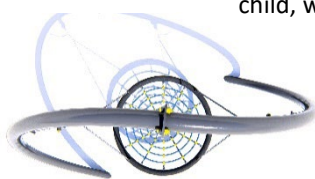

### Гойдалка «Гніздо» / Swing «Nest»

#### КМ-4.13

Особливістю цієї моделі є об'ємне сидіння-гніздо, виконане з металевого обруча з канатною опліткою та канатною сіткою-павутинкою. Більш того, що гойдалки доставляють масу задоволення дитини, вони укріплюють вестибулярний апарат, розвивають координацію рухів, розвивають м'язи спини, ніг, рук і черевного преса. Це ціла "міні зарядка" для дитини, котру він робить з великим задоволенням.

A special feature of this model is a three-dimensional seat-nest made of a metal hoop with a rope braid and a rope spider web. Moreover, the swing gives a lot of pleasure to the child, it strengthens the vestibular apparatus, develops coordination of movements, develops the muscles of the back, legs, arms and abdominal press. This is a whole "mini-exercise" for the child, which he does with great pleasure