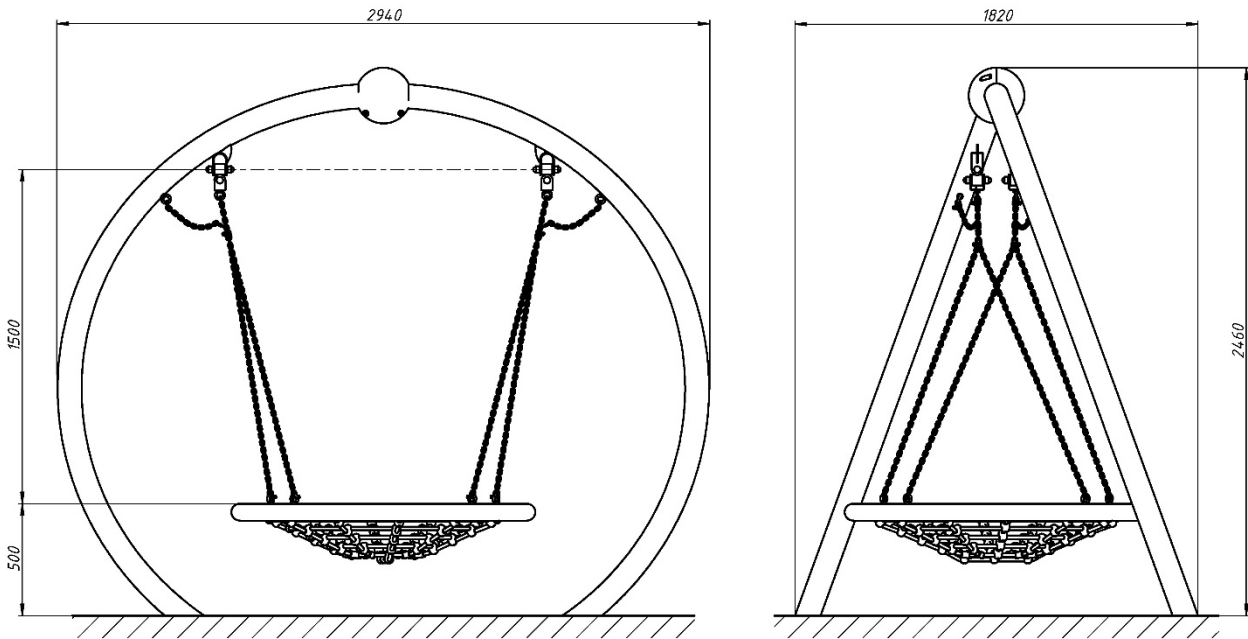

#### КМ-4.13

Особливістю цієї моделі є об'ємне сидіння-гніздо, виконане з металевого обруча з канатною опліткою та канатною сіткою-павутинкою. Більш того, що гойдалки доставляють масу задоволення дитини, вони укріплюють вестибулярний апарат, розвивають координацію рухів, розвивають м'язи спини, ніг, рук і черевного преса. Це ціла "міні зарядка" для дитини, котру він робить з великим задоволенням.

A special feature of this model is a three-dimensional seat-nest made of a metal hoop with a rope braid and a rope spider web. Moreover, the swing gives a lot of pleasure to the child, it strengthens the vestibular apparatus, develops coordination of movements, develops the muscles of the back, legs, arms and abdominal press. This is a whole "mini-exercise" for the child, which he does with great pleasure

### Інформація про обладнання / Information about the equipment

	Габарити найбільшої деталі – стійки гойдалки, м / Dimensions of the largest part - the swing post, m	3,45x1,47x0,33
	Вага загальна/Вага найбільшої деталі – стійки гойдалки, кг / Total weight/ The weight of the largest part - the swing post, kg	185/70
	Вікова група, років / Age group, years	3-12
	Максимальна кількість користувачів / Maximum number of users	4
	Висота вільного падіння, мм / Height of free fall, mm	1250
	Безпечна зона, м <sup>2</sup> / Safe zone, m <sup>2</sup>	35,7
	Відкрите середовище / Open environment	
	Основні матеріали – метал, канат / Main materials - metal, rope	
	Інформація про безпеку EN1176-1, EN1176-2 / Safety information EN1176-1, EN1176-2	

**Вигляд збоку / Side view**

**Вигляд зверху, враховуючи зону безпеки /  
Top view, including the safety zone**

Розміри подані в міліметрах / Dimensions are given in millimeters