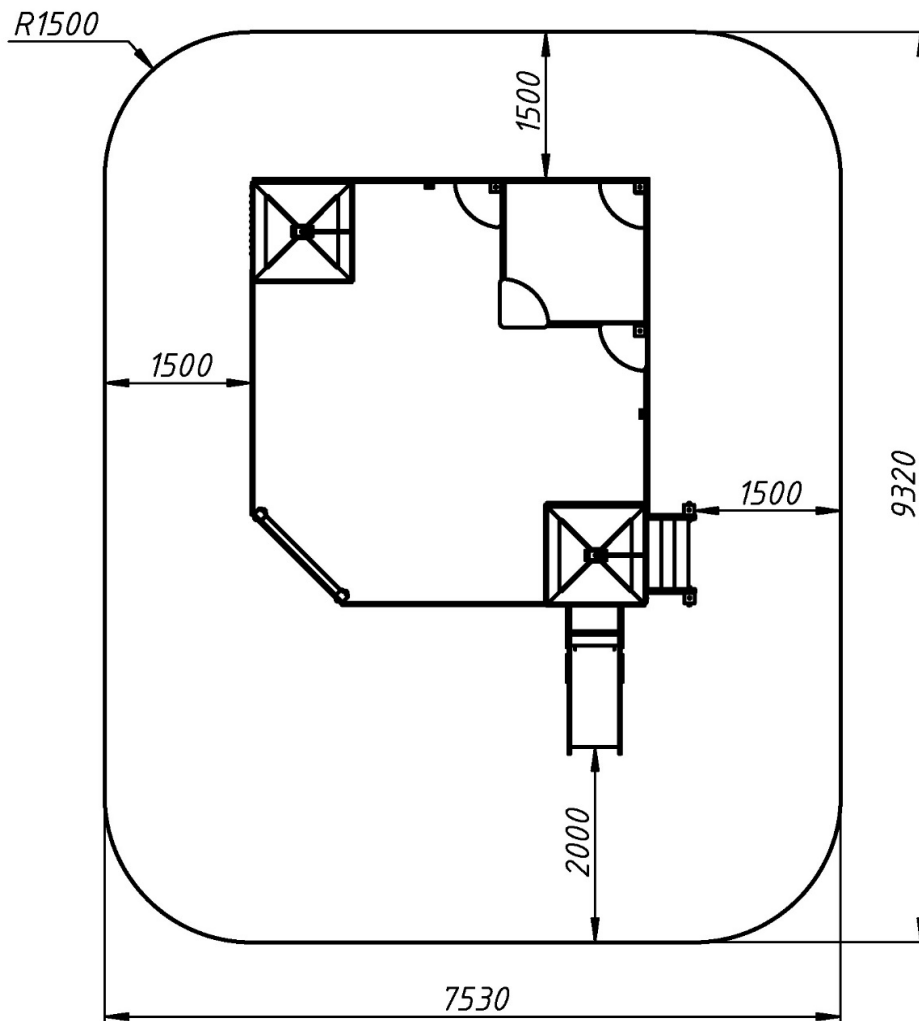

#### Інформація про обладнання / Information about the equipment

	<b>Габарити найбільшої деталі – брусу, м /</b> Dimensions of the largest part - beam, m	2,82x0,1x0,1
	<b>Вага загальна/Вага найбільшої деталі – гірки пісочниці, кг / Total weight/ Weight of the largest part - sandpit slide, kg</b>	601,0/23,0
	<b>Вікова група, років / Age group, years</b>	1-6
	<b>Максимальна кількість користувачів / Maximum number of users</b>	12
	<b>Висота вільного падіння, мм /</b> Height of free fall, mm	1260
	<b>Безпечна зона, м<sup>2</sup> / Safe zone, m<sup>2</sup></b>	68,2
	<b>Відкрите середовище / Open environment</b>	
	<b>Основні матеріали – деревина, метал, фанера /</b> Main materials - wood, metal, plywood	
	<b>Інформація про безпеку EN1176-1, EN1176-2 /</b> Safety information EN1176-1, EN1176-2	

### Габаритний вигляд / Overall view

**Вигляд зверху, враховуючи зону безпеки /  
Top view, including the safety zone**

Розміри подані в міліметрах / Dimensions are given in millimeters