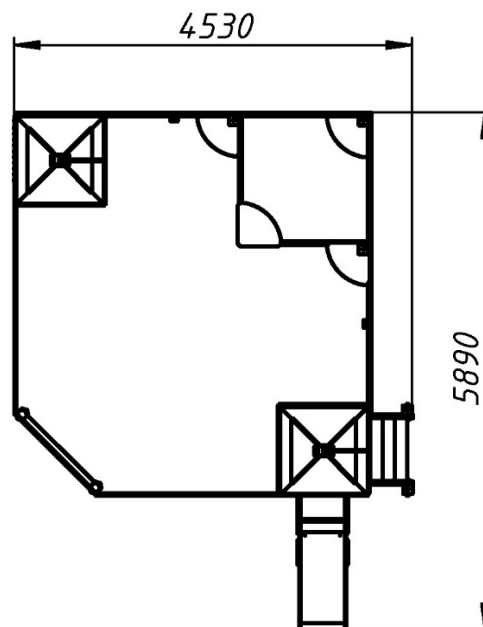

#### Інформація про обладнання / Information about the equipment

	<b>Габарити найбільшої деталі – брусу, м /</b> Dimensions of the largest part - beam, m	2,82x0,1x0,1
	<b>Вага загальна/Вага найбільшої деталі – гірки пісочниці, кг / Total weight/ Weight of the largest part - sandpit slide, kg</b>	601,0/23,0
	<b>Вікова група, років / Age group, years</b>	1-6
	<b>Максимальна кількість користувачів / Maximum number of users</b>	12
	<b>Висота вільного падіння, мм /</b> Height of free fall, mm	1260
	<b>Безпечна зона, м<sup>2</sup> / Safe zone, m<sup>2</sup></b>	68,2
	<b>Відкрите середовище / Open environment</b>	
	<b>Основні матеріали – деревина, метал, фанера /</b> Main materials - wood, metal, plywood	
	<b>Інформація про безпеку EN1176-1, EN1176-2 /</b> Safety information EN1176-1, EN1176-2	

### Габаритний вигляд / Overall view

**Вигляд зверху, враховуючи зону безпеки /  
Top view, including the safety zone**

Розміри подані в міліметрах / Dimensions are given in millimeters