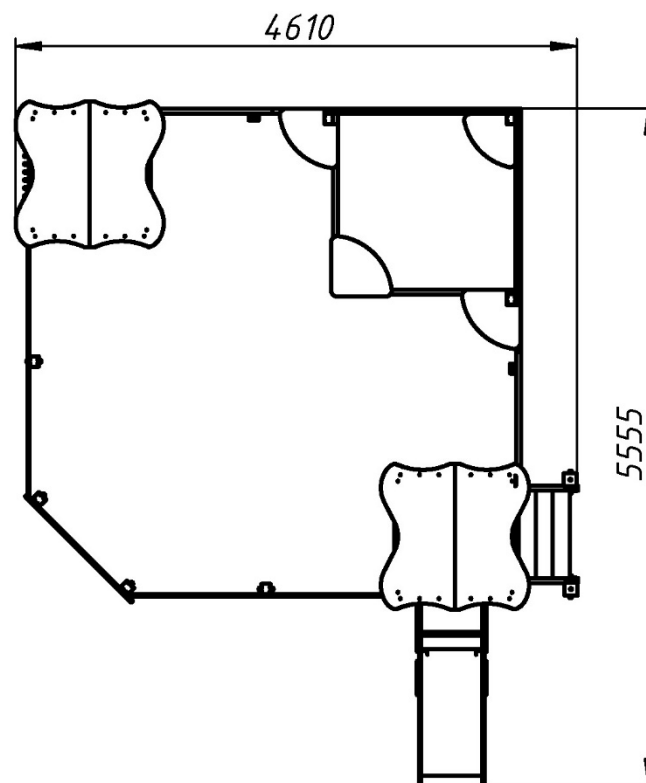

Інформація про обладнання / Information about the equipment

	Габарити найбільшої деталі – брусу, м / Dimensions of the largest part - beam, m	2,62x0,1x0,1
	Вага загальна/Вага найбільшої деталі – гірки пісочниці, кг / Total weight/ Weight of the largest part - sandpit slide, kg	482,0/23,0
	Вікова група, років / Age group, years	1-6
	Максимальна кількість користувачів / Maximum number of users	10
	Висота вільного падіння, мм / Height of free fall, mm	1260
	Безпечна зона, м² / Safe zone, m²	66,4
	Відкрите середовище / Open environment	
	Основні матеріали – деревина, метал, фанера / Main materials - wood, metal, plywood	
	Інформація про безпеку EN1176-1, EN1176-2 / Safety information EN1176-1, EN1176-2	

Габаритний вигляд / Overall view

**Вигляд зверху, враховуючи зону безпеки /
Top view, including the safety zone**

Розміри подані в міліметрах / Dimensions are given in millimeters