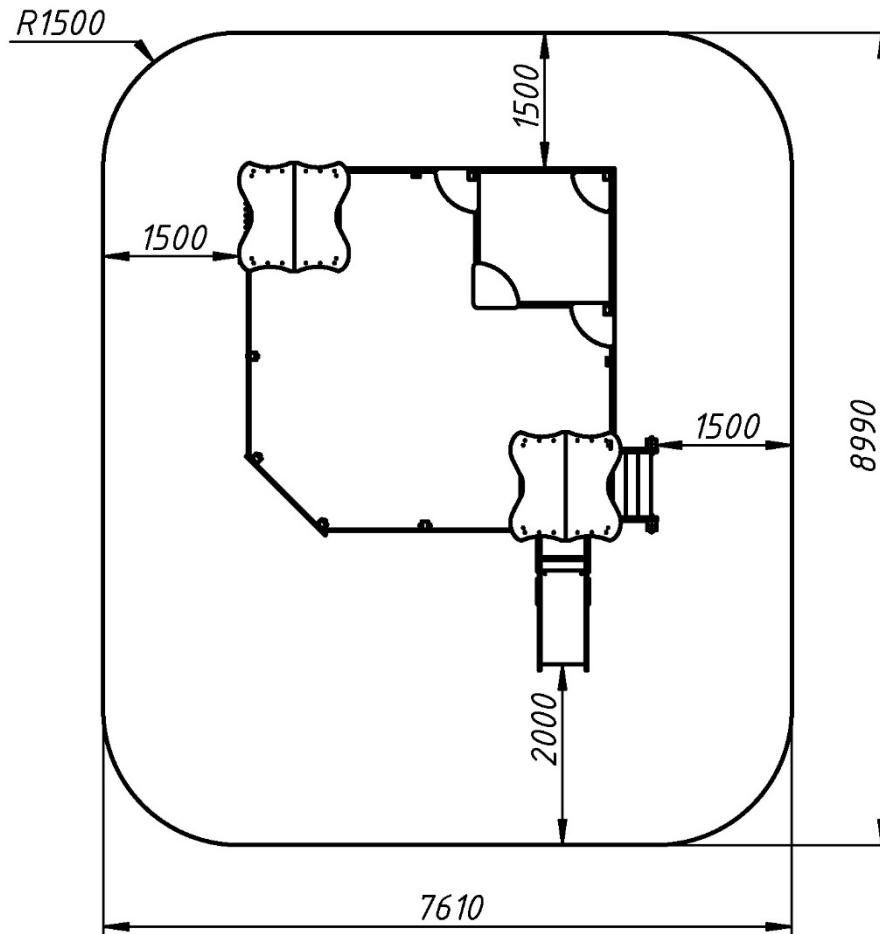

Інформація про обладнання / Information about the equipment

	Габарити найбільшої деталі – брусу, м / Dimensions of the largest part - beam, m	2,62x0,1x0,1
	Вага загальна/Вага найбільшої деталі – гірки пісочниці, кг / Total weight/ Weight of the largest part - sandpit slide, kg	482,0/23,0
	Вікова група, років / Age group, years	1-6
	Максимальна кількість користувачів / Maximum number of users	10
	Висота вільного падіння, мм / Height of free fall, mm	1260
	Безпечна зона, м² / Safe zone, m²	66,4
	Відкрите середовище / Open environment	
	Основні матеріали – деревина, метал, фанера / Main materials - wood, metal, plywood	
	Інформація про безпеку EN1176-1, EN1176-2 / Safety information EN1176-1, EN1176-2	

Габаритний вигляд / Overall view

**Вигляд зверху, враховуючи зону безпеки /
Top view, including the safety zone**

Розміри подані в міліметрах / Dimensions are given in millimeters