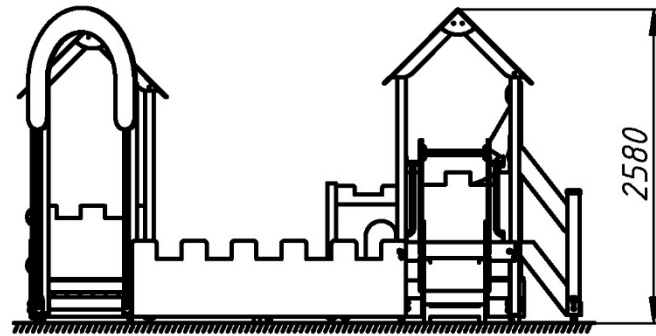

Обладнання дитячих майданчиків / Playground equipment

Пісочний дворик з гіркою / Sand yard with slide

PD-4.03

Пісочний дворик із панелей яскравих кольорів є відмінним доповненням до будь-якого ігрового майданчика. Пісочний дворик обладнаний гіркою та ігровим будиночком з навісом. Діти будуть проводити час на відкритому повітрі і це буде не тільки корисним, але й веселим. Ігри з піском сприяють розвитку дрібної моторики дітей, фантазії та образного мислення.

Інформація про обладнання / Information about the equipment

	Габарити найбільшої деталі – брусу, м / Dimensions of the largest part - beam, m	2,62x0,1x0,1
	Вага загальна/Вага найбільшої деталі – гірки пісочниці, кг / Total weight/ Weight of the largest part - sandpit slide, kg	482,0/23,0
	Вікова група, років / Age group, years	1-6
	Максимальна кількість користувачів / Maximum number of users	10
	Висота вільного падіння, мм / Height of free fall, mm	1260
	Безпечна зона, м² / Safe zone, m²	66,4
	Відкрите середовище / Open environment	
	Основні матеріали – деревина, метал, фанера / Main materials - wood, metal, plywood	
	Інформація про безпеку EN1176-1, EN1176-2 / Safety information EN1176-1, EN1176-2	

Габаритний вигляд / Overall view

**Вигляд зверху, враховуючи зону безпеки /
Top view, including the safety zone**

Розміри подані в міліметрах / Dimensions are given in millimeters