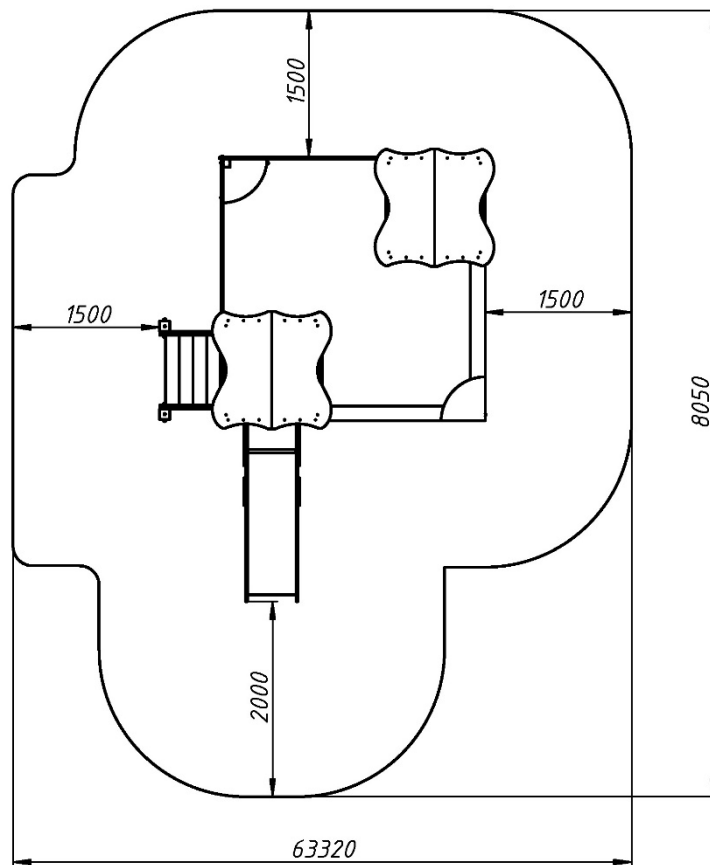

Інформація про обладнання / Information about the equipment

| | | |
|--|--|-------------|
| | Габарити найбільшої деталі – стійки, м / Dimensions of the largest part - rack, m | 3,3x0,1x0,1 |
| | Вага загальна/Вага найбільшої деталі – гірки пісочниці, кг / Total weight/ Weight of the largest part - sandpit slide, kg | 400,0/31,0 |
| | Вікова група, років / Age group, years | 1-6 |
| | Максимальна кількість користувачів / Maximum number of users | 7 |
| | Висота вільного падіння, мм / Height of free fall, mm | 900 |
| | Безпечна зона, м² / Safe zone, m² | 41,0 |
| | Відкрите середовище / Open environment | |
| | Основні матеріали – деревина, метал, фанера / Main materials - wood, metal, plywood | |
| | Інформація про безпеку EN1176-1, EN1176-2 / Safety information EN1176-1, EN1176-2 | |

Габаритний вигляд / Overall view

**Вигляд зверху, враховуючи зону безпеки /
Top view, including the safety zone**

Розміри подані в міліметрах / Dimensions are given in millimeters