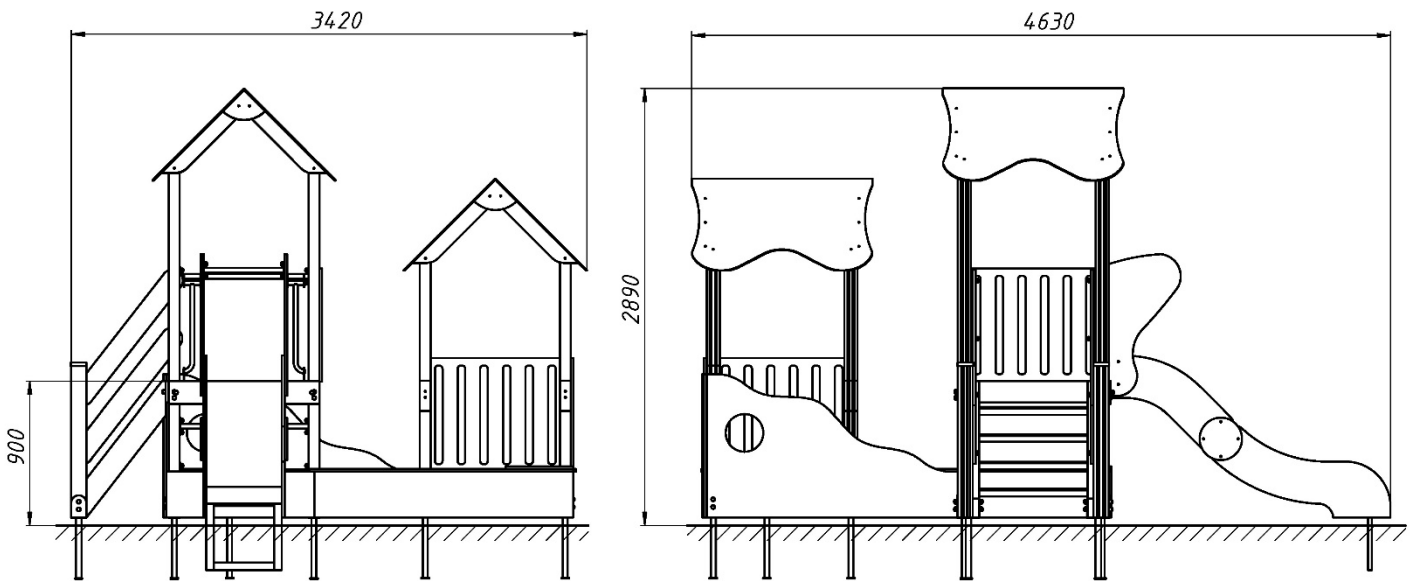

Обладнання дитячих майданчиків / Playground equipment

Пісочний дворик з гіркою / Sand yard with slide

PD-4.01

Пісочний дворик із панелей яскравих кольорів є відмінним доповненням до будь-якого ігрового майданчика. Пісочний дворик обладнаний гіркою та ігровим будиночком з навісом. Діти будуть проводити час на відкритому повітрі і це буде не тільки корисним, але й веселим. Ігри з піском сприяють розвитку дрібної моторики дітей, фантазії та образного мислення.

Інформація про обладнання / Information about the equipment

| | | |
|--|--|-------------|
| | Габарити найбільшої деталі – стійки, м / Dimensions of the largest part - rack, m | 3,3x0,1x0,1 |
| | Вага загальна/Вага найбільшої деталі – гірки пісочниці, кг / Total weight/ Weight of the largest part - sandpit slide, kg | 400,0/31,0 |
| | Вікова група, років / Age group, years | 1-6 |
| | Максимальна кількість користувачів / Maximum number of users | 7 |
| | Висота вільного падіння, мм / Height of free fall, mm | 900 |
| | Безпечна зона, м² / Safe zone, m² | 41,0 |
| | Відкрите середовище / Open environment | |
| | Основні матеріали – деревина, метал, фанера / Main materials - wood, metal, plywood | |
| | Інформація про безпеку EN1176-1, EN1176-2 / Safety information EN1176-1, EN1176-2 | |

Габаритний вигляд / Overall view

**Вигляд зверху, враховуючи зону безпеки /
Top view, including the safety zone**

Розміри подані в міліметрах / Dimensions are given in millimeters