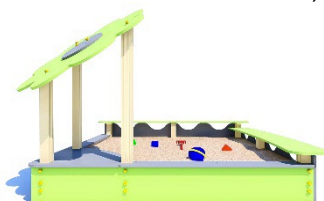

Обладнання дитячих майданчиків / Playground equipment

Пісочниця «Квітка-2» / Sandbox «Flower-2»

PO-4.14

Пісочниця з панелей яскравих кольорів є невідемним додатком до будь-якої ігровій зони. Діти будуть проводити час на відкритому повітрі і це буде не тільки корисно, а й весело. Пісочниця призначена для активного відпочинку. Квіточка створює в пісочниці тінь, щоб дітки змогли сховатися від спекотного сонця, також є лавки, для більшої зручності.

A sandbox made of brightly coloured panels is an essential addition to any play area. Children will spend time outdoors and it will be not only useful but also fun. The sandbox is designed for outdoor activities. The flower creates a shadow in the sandbox so that children can hide from the hot sun, there are also benches for more convenience.

Інформація про обладнання / Information about the equipment

	Габарити найбільшої деталі – даху «Ромашка», м / Dimensions of the largest part - the Chamomile roof, m	1,25x1,25x0,018
	Вага загальна/Вага найбільшої деталі – даху «Ромашка» пісочниці, кг / Total weight/ The weight of the largest part - the «Chamomile» roof of the sandpit, kg	140/10,6
	Вікова група, років / Age group, years	1+
	Максимальна кількість користувачів / Maximum number of users	5
	Висота вільного падіння, мм / Height of free fall, mm	578
	Безпечна зона, м ² / Safe zone, m ²	27,7
	Відкрите середовище / Open environment	
	Основні матеріали – деревина, метал, фанера / Main materials - wood, metal, plywood	
	Інформація про безпеку EN1176-1, EN1176-2 / Safety information EN1176-1, EN1176-2	