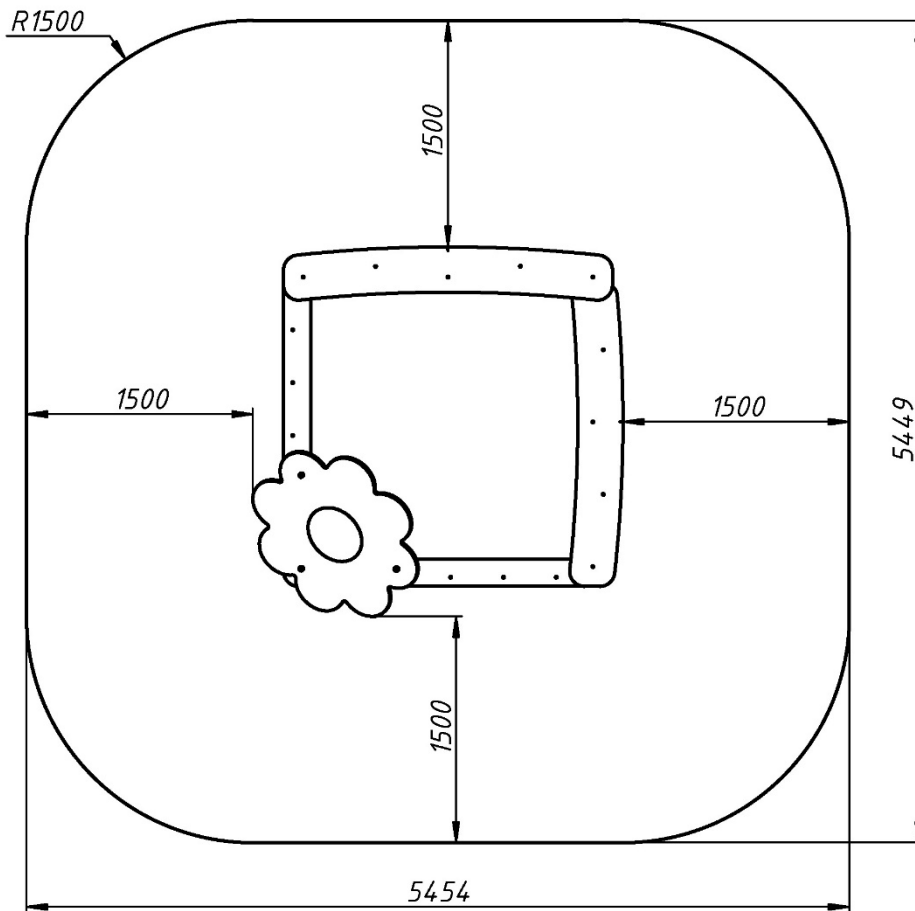

Інформація про обладнання / Information about the equipment

	Габарити найбільшої деталі – даху «Ромашка», м / Dimensions of the largest part - the Chamomile roof, m	1,25x1,25x0,018
	Вага загальна/Вага найбільшої деталі – даху «Ромашка» пісочниці, кг / Total weight/ The weight of the largest part - the «Chamomile» roof of the sandpit, kg	140/10,6
	Вікова група, років / Age group, years	1+
	Максимальна кількість користувачів / Maximum number of users	5
	Висота вільного падіння, мм / Height of free fall, mm	578
	Безпечна зона, м ² / Safe zone, m ²	27,7
	Відкрите середовище / Open environment	
	Основні матеріали – деревина, метал, фанера / Main materials - wood, metal, plywood	
	Інформація про безпеку EN1176-1, EN1176-2 / Safety information EN1176-1, EN1176-2	

Вигляд збоку / Side view

**Вигляд зверху, враховуючи зону безпеки /
Top view, including the safety zone**

Розміри подані в міліметрах / Dimensions are given in millimeters