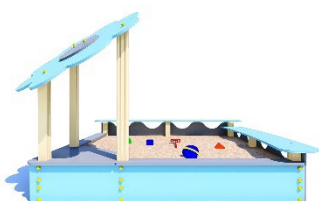

Обладнання дитячих майданчиків / Playground equipment

Пісочниця «Квітка-2» / Sandbox «Flower-2»

PO-4.14

Пісочниця з панелей яскравих кольорів є невідемним додатком до будь-якої ігровій зони. Діти будуть проводити час на відкритому повітрі і це буде не тільки корисно, а й весело. Пісочниця призначена для активного відпочинку. Квіточка створює в пісочниці тінь, щоб дітки змогли сховатися від спекотного сонця, також є лавки, для більшої зручності.

A sandbox made of brightly coloured panels is an essential addition to any play area. Children will spend time outdoors and it will be not only useful but also fun. The sandbox is designed for outdoor activities. The flower creates a shadow in the sandbox so that children can hide from the hot sun, there are also benches for more convenience.

Інформація про обладнання / Information about the equipment

	Габарити найбільшої деталі – даху «Ромашка», м / Dimensions of the largest part - the Chamomile roof, m	1,25x1,25x0,018
	Вага загальна/Вага найбільшої деталі – даху «Ромашка» пісочниці, кг / Total weight/ The weight of the largest part - the «Chamomile» roof of the sandpit, kg	140/10,6
	Вікова група, років / Age group, years	1+
	Максимальна кількість користувачів / Maximum number of users	5
	Висота вільного падіння, мм / Height of free fall, mm	578
	Безпечна зона, м ² / Safe zone, m ²	27,7
	Відкрите середовище / Open environment	
	Основні матеріали – деревина, метал, фанера / Main materials - wood, metal, plywood	
	Інформація про безпеку EN1176-1, EN1176-2 / Safety information EN1176-1, EN1176-2	