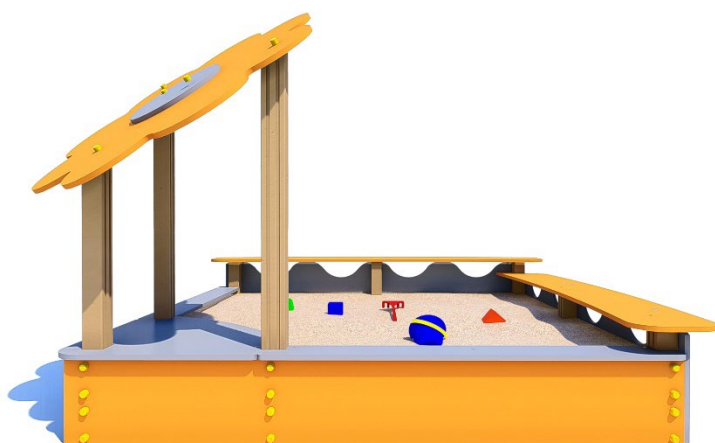

Обладнання дитячих майданчиків / Playground equipment

Пісочниця «Квітка-2» / Sandbox «Flower-2»

PO-4.14

Пісочниця з панелей яскравих кольорів є невідемним додатком до будь-якої ігровій зони. Діти будуть проводити час на відкритому повітрі і це буде не тільки корисно, а й весело. Пісочниця призначена для активного відпочинку. Квіточка створює в пісочниці тінь, щоб дітки змогли сховатися від спекотного сонця, також є лавки, для більшої зручності.

A sandbox made of brightly coloured panels is an essential addition to any play area. Children will spend time outdoors and it will be not only useful but also fun. The sandbox is designed for outdoor activities. The flower creates a shadow in the sandbox so that children can hide from the hot sun, there are also benches for more convenience.

Інформація про обладнання / Information about the equipment

	Габарити найбільшої деталі – даху «Ромашка», м / Dimensions of the largest part - the Chamomile roof, m	1,25x1,25x0,018
	Вага загальна/Вага найбільшої деталі – даху «Ромашка» пісочниці, кг / Total weight/ The weight of the largest part - the «Chamomile» roof of the sandpit, kg	140/10,6
	Вікова група, років / Age group, years	1+
	Максимальна кількість користувачів / Maximum number of users	5
	Висота вільного падіння, мм / Height of free fall, mm	578
	Безпечна зона, м ² / Safe zone, m ²	27,7
	Відкрите середовище / Open environment	
	Основні матеріали – деревина, метал, фанера / Main materials - wood, metal, plywood	
	Інформація про безпеку EN1176-1, EN1176-2 / Safety information EN1176-1, EN1176-2	