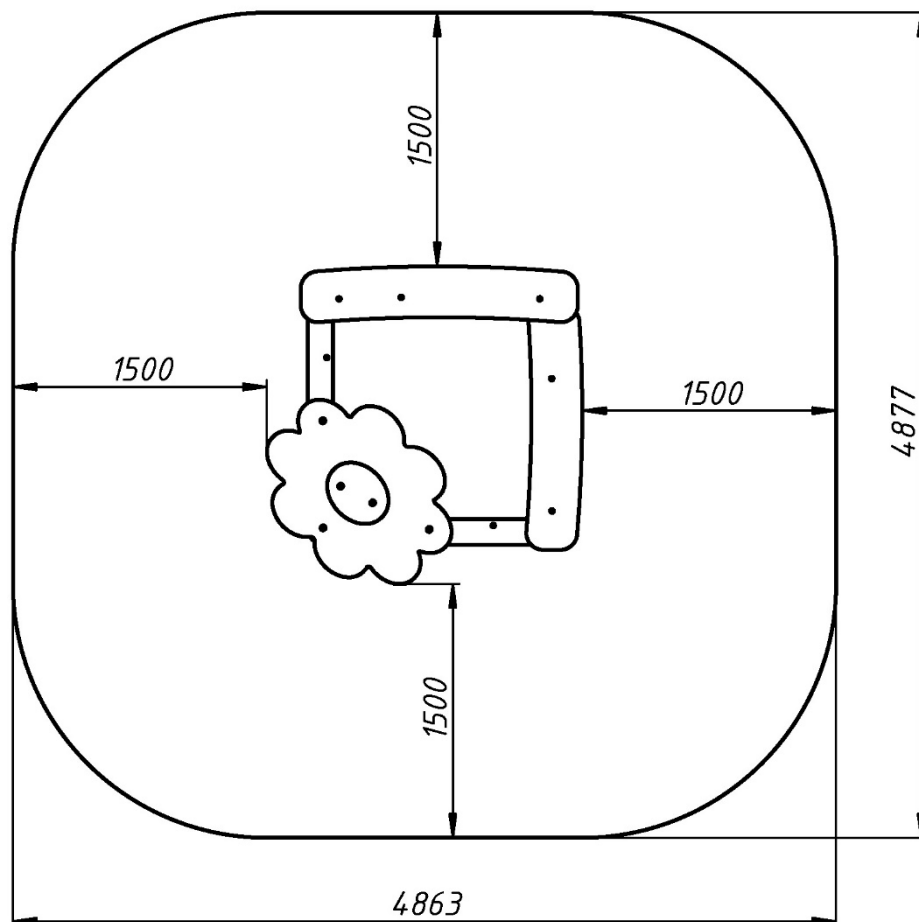

Інформація про обладнання / Information about the equipment

	Габарити найбільшої деталі – брусу в сборі, м / Dimensions of the largest part - a complete bar, m	2,0x0,08x0,07
	Вага загальна/Вага найбільшої деталі – даху «Ромашка» пісочниці, кг / Total weight/ The weight of the largest part - the «Chamomile» roof of the sandpit, kg	140/10,6
	Вікова група, років / Age group, years	1+
	Максимальна кількість користувачів / Maximum number of users	3
	Висота вільного падіння, мм / Height of free fall, mm	518
	Безпечна зона, м² / Safe zone, m²	21,7
	Відкрите середовище / Open environment	
	Основні матеріали – дерева, метал, фанера / Main materials - wood, metal, plywood	
	Інформація про безпеку EN1176-1, EN1176-2 / Safety information EN1176-1, EN1176-2	

Вигляд збоку / Side view

**Вигляд зверху, враховуючи зону безпеки /
Top view, including the safety zone**

Розміри подані в міліметрах / Dimensions are given in millimeters