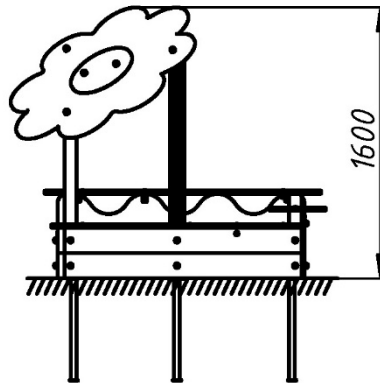

Обладнання дитячих майданчиків / Playground equipment

Пісочниця «Квітка» / Sandbox «Flower»

PO-4.12

Пісочниця з панелей яскравих кольорів є невідемним додатком до будь-якої ігровій зони. Діти будуть проводити час на відкритому повітрі і це буде не тільки корисно, а й весело. Пісочниця призначена для активного відпочинку. Квіточка створює в пісочниці тінь, щоб дітки змогли сховатися від спекотного сонця, також є лавки, для більшої зручності.

A sandbox made of brightly coloured panels is an essential addition to any play area. Children will spend time outdoors and it will be not only useful but also fun. The sandbox is designed for outdoor activities. The flower creates a shadow in the sandbox so that children can hide from the hot sun, there are also benches for more convenience.

Інформація про обладнання / Information about the equipment

	Габарити найбільшої деталі – брусу в сборі, м / Dimensions of the largest part - a complete bar, m	2,0x0,08x0,07
	Вага загальна/Вага найбільшої деталі – даху «Ромашка» пісочниці, кг / Total weight/ The weight of the largest part - the «Chamomile» roof of the sandpit, kg	140/10,6
	Вікова група, років / Age group, years	1+
	Максимальна кількість користувачів / Maximum number of users	3
	Висота вільного падіння, мм / Height of free fall, mm	518
	Безпечна зона, м² / Safe zone, m²	21,7
	Відкрите середовище / Open environment	
	Основні матеріали – дерева, метал, фанера / Main materials - wood, metal, plywood	
	Інформація про безпеку EN1176-1, EN1176-2 / Safety information EN1176-1, EN1176-2	

Вигляд збоку / Side view

**Вигляд зверху, враховуючи зону безпеки /
Top view, including the safety zone**

Розміри подані в міліметрах / Dimensions are given in millimeters