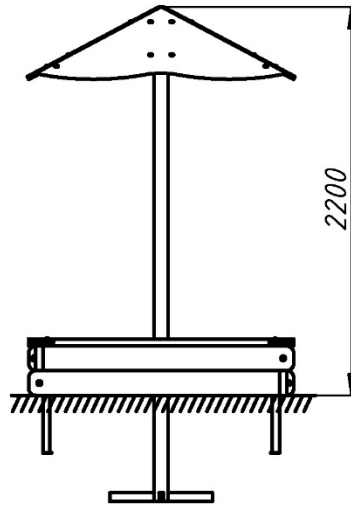

Обладнання дитячих майданчиків / Playground equipment

Пісочниця «Грибочок» / Sandbox «Mushroom»

PO-4.11

Пісочниця з панелей яскравих кольорів є невідемним доповненням до будь-якого ігрового майданчика. Діти будуть проводити час на відкритому повітрі і це буде не тільки корисно, а й весело. Пісочниця призначена для активного відпочинку малюків і захисту від сонця і дощу.

Інформація про обладнання / Information about the equipment

	Габарити найбільшої деталі – стійки пісочниці, м / Dimensions of the largest part - the sandbox stand, m	2,76x0,5x0,5
	Вага загальна/Вага найбільшої деталі – стійки пісочниці, кг / Total weight/ Weight of the largest part - sandbox stand, kg	140/21,6
	Вікова група, років / Age group, years	1+
	Максимальна кількість користувачів / Maximum number of users	2
	Висота вільного падіння, мм / Height of free fall, mm	320
	Безпечна зона, м² / Safe zone, m²	18,3
	Відкрите середовище / Open environment	
	Основні матеріали – дерева, метал, фанера / Main materials - wood, metal, plywood	
	Інформація про безпеку EN1176-1, EN1176-2 / Safety information EN1176-1, EN1176-2	

Вигляд збоку / Side view

**Вигляд зверху, враховуючи зону безпеки /
Top view, including the safety zone**

Розміри подані в міліметрах / Dimensions are given in millimeters