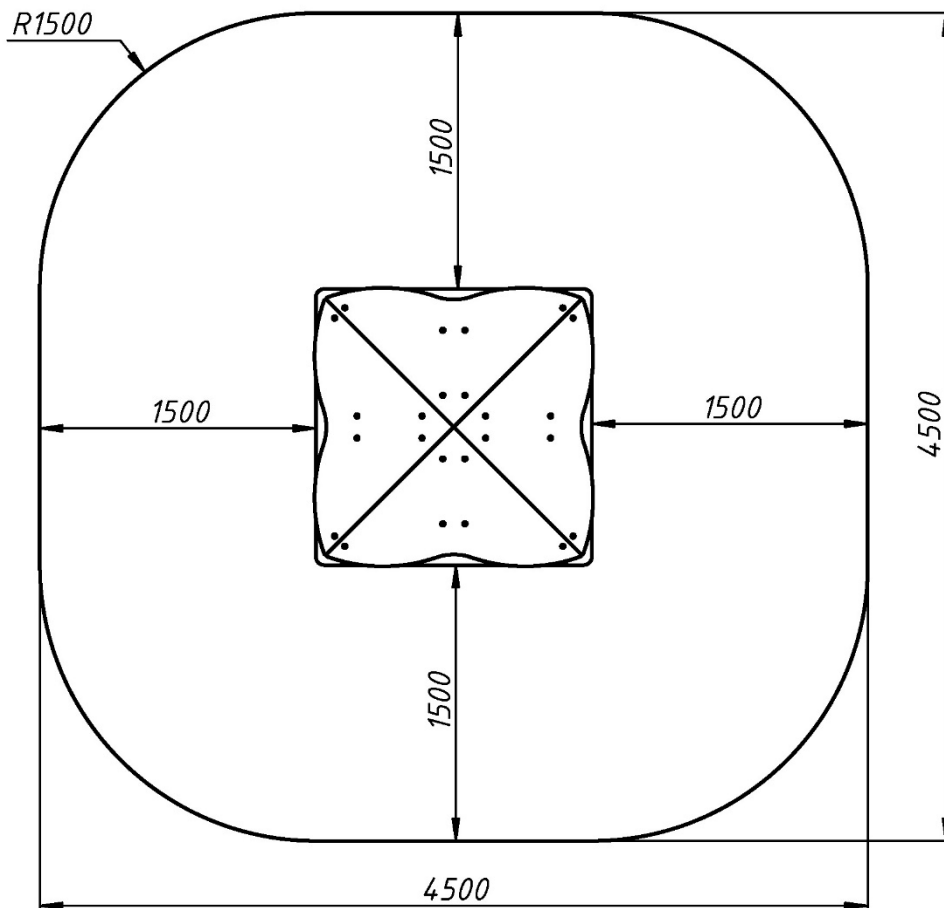

Інформація про обладнання / Information about the equipment

	Габарити найбільшої деталі – стійки пісочниці, м / Dimensions of the largest part - the sandbox stand, m	2,76x0,5x0,5
	Вага загальна/Вага найбільшої деталі – стійки пісочниці, кг / Total weight/ Weight of the largest part - sandbox stand, kg	140/21,6
	Вікова група, років / Age group, years	1+
	Максимальна кількість користувачів / Maximum number of users	2
	Висота вільного падіння, мм / Height of free fall, mm	320
	Безпечна зона, м² / Safe zone, m²	18,3
	Відкрите середовище / Open environment	
	Основні матеріали – дерева, метал, фанера / Main materials - wood, metal, plywood	
	Інформація про безпеку EN1176-1, EN1176-2 / Safety information EN1176-1, EN1176-2	

Вигляд збоку / Side view

**Вигляд зверху, враховуючи зону безпеки /
Top view, including the safety zone**

Розміри подані в міліметрах / Dimensions are given in millimeters