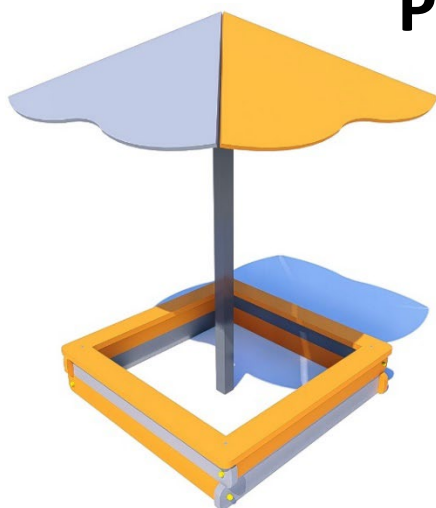

Обладнання дитячих майданчиків / Playground equipment

Пісочниця «Грибочок» / Sandbox «Mushroom»

PO-4.11

Пісочниця з панелей яскравих кольорів є невідемним доповненням до будь-якого ігрового майданчика. Діти будуть проводити час на відкритому повітрі і це буде не тільки корисно, а й весело. Пісочниця призначена для активного відпочинку малюків і захисту від сонця і дощу.

A sandbox made of brightly coloured panels is an essential addition to any playground. Children will spend time outdoors and it will be not only useful but also fun. The sandbox is designed for active recreation of kids and protection from the sun and rain.

Інформація про обладнання / Information about the equipment

	Габарити найбільшої деталі – стійки пісочниці, м / Dimensions of the largest part - the sandbox stand, m	2,76x0,5x0,5
	Вага загальна/Вага найбільшої деталі – стійки пісочниці, кг / Total weight/ Weight of the largest part - sandbox stand, kg	140/21,6
	Вікова група, років / Age group, years	1+
	Максимальна кількість користувачів / Maximum number of users	2
	Висота вільного падіння, мм / Height of free fall, mm	320
	Безпечна зона, м² / Safe zone, m²	18,3
	Відкрите середовище / Open environment	
	Основні матеріали – дерева, метал, фанера / Main materials - wood, metal, plywood	
	Інформація про безпеку EN1176-1, EN1176-2 / Safety information EN1176-1, EN1176-2	