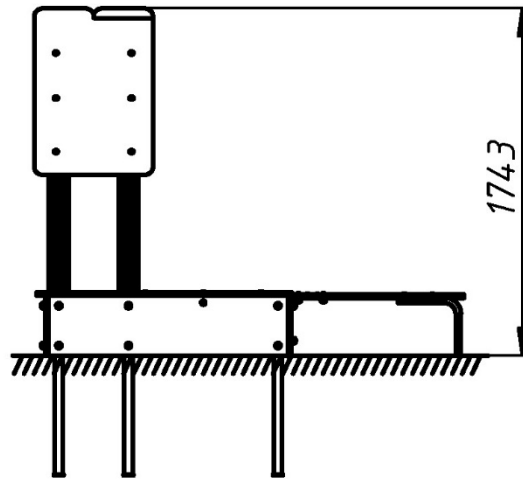

Обладнання дитячих майданчиків / Playground equipment

Пісочниця "Будинок" / Sandbox "House"

PO-4.10

Пісочниця з панелей яскравих кольорів є невідемним доповненням до будь-якого ігрового майданчика. Діти будуть проводити час на відкритому повітрі і це буде не тільки корисно, а й весело. Кришка зможе закрити пісок від потрапляння дощу, бруду та інших зовнішніх факторів - дітлахи зможуть грати в чистоті. Кришка пісочниці, виконана з вологостійкої фанери.

Інформація про обладнання / Information about the equipment

	Габарити найбільшої деталі – кришки пісочниці, м / Dimensions of the largest part - the sandbox lid, m	1,16x0,87x0,3
	Вага загальна/Вага найбільшої деталі – кришки пісочниці, кг / Total weight/ Weight of the largest part - sandbox lid, kg	96/13,7
	Вікова група, років / Age group, years	1+
	Максимальна кількість користувачів / Maximum number of users	2
	Висота вільного падіння, мм / Height of free fall, mm	318
	Безпечна зона, м ² / Safe zone, m ²	32,4
	Відкрите середовище / Open environment	
	Основні матеріали – дерева, метал, фанера / Main materials - wood, metal, plywood	
	Інформація про безпеку EN1176-1, EN1176-2 / Safety information EN1176-1, EN1176-2	

Вигляд збоку / Side view

**Вигляд зверху, враховуючи зону безпеки /
Top view, including the safety zone**

Розміри подані в міліметрах / Dimensions are given in millimeters