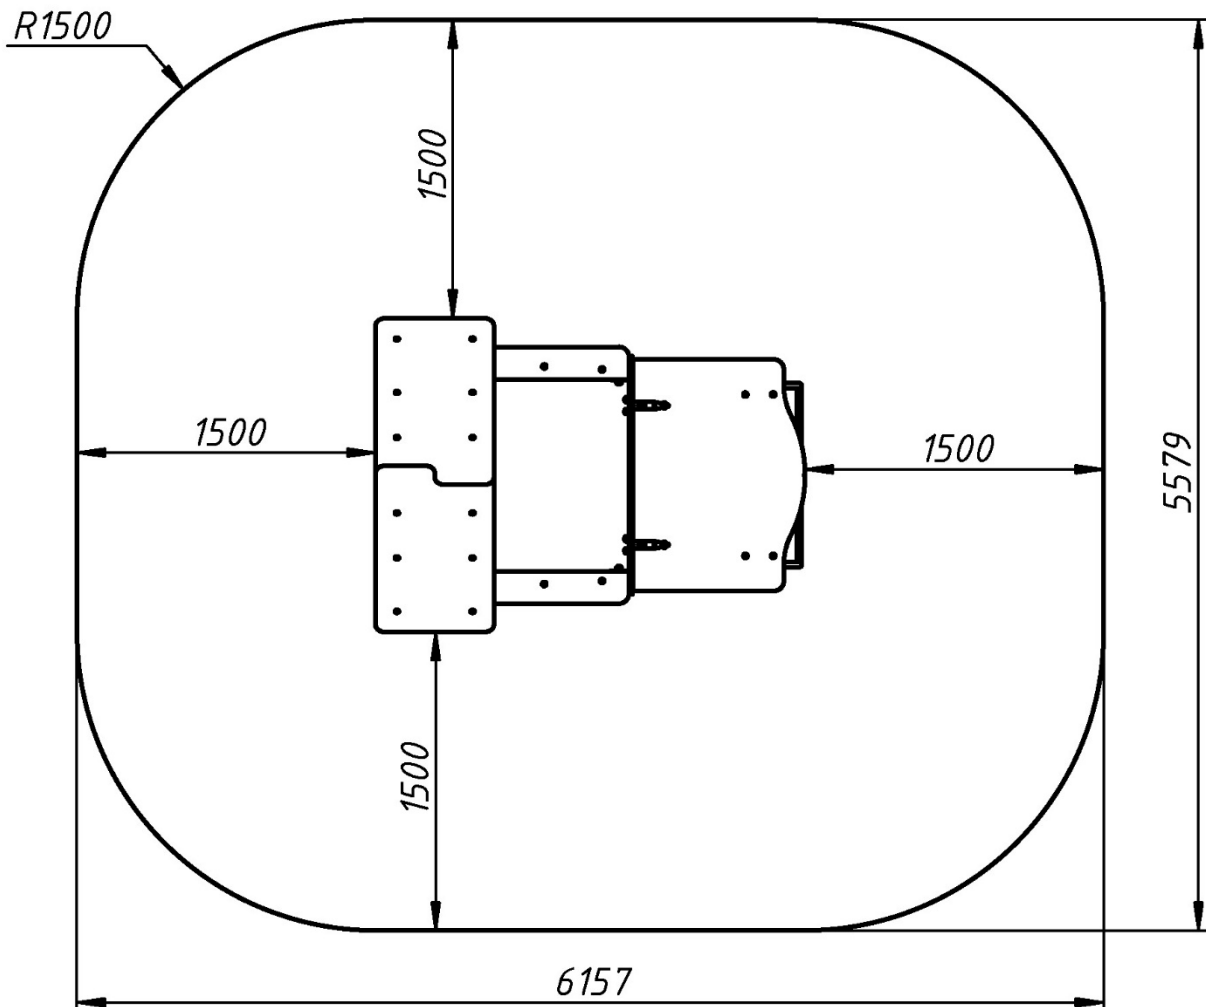

Інформація про обладнання / Information about the equipment

	Габарити найбільшої деталі – кришки пісочниці, м / Dimensions of the largest part - the sandbox lid, m	1,16x0,87x0,3
	Вага загальна/Вага найбільшої деталі – кришки пісочниці, кг / Total weight/ Weight of the largest part - sandbox lid, kg	96/13,7
	Вікова група, років / Age group, years	1+
	Максимальна кількість користувачів / Maximum number of users	2
	Висота вільного падіння, мм / Height of free fall, mm	318
	Безпечна зона, м ² / Safe zone, m ²	32,4
	Відкрите середовище / Open environment	
	Основні матеріали – дерева, метал, фанера / Main materials - wood, metal, plywood	
	Інформація про безпеку EN1176-1, EN1176-2 / Safety information EN1176-1, EN1176-2	

Вигляд збоку / Side view

**Вигляд зверху, враховуючи зону безпеки /
Top view, including the safety zone**

Розміри подані в міліметрах / Dimensions are given in millimeters