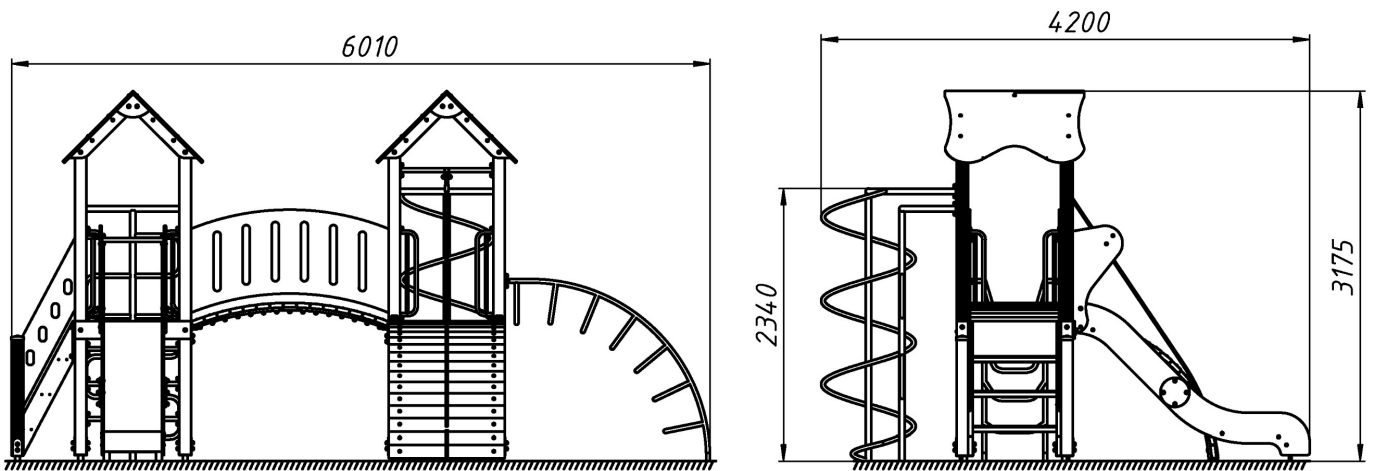

Тематичне обладнання дитячих майданчиків / Vehicle complexes

Дитячий ігровий комплекс / Children's play structure

ІК-5.21

Складається з двох веж, дугообразного переходу, сходи, ліани, спіралі, змійки і гірки. Головна особливість - це дугоподібний трап з канатом. Рекомендований вік використання від 3 до 6 років. Рухливі ігри, як відомо, позначаються на здоров'ї позитивний вплив. Активне проведення часу гарантує тренування м'язів, витривалості, спритності і хороше самопочуття.

Інформація про обладнання / Information about the equipment

	Габарити найбільшої деталі – брусу, м / Dimensions of the largest part - spiral, m	3,3x0,1x0,1
	Вага загальна / Вага найбільшої деталі – горбatego переходу, кг / Total weight / Weight of the largest part - humpback transition, kg	590,0/45,0
	Вікова група, років / Age group, years	3-6
	Максимальна кількість користувачів / Maximum number of users	14
	Висота вільного падіння, мм / Height of free fall, mm	2340
	Безпечна зона, м ² / Safe zone, m ²	52,0
	Відкрите середовище / Open environment	
	Основні матеріали – метал, деревина, фанера / Main materials – metal, wood, plywood,	
	Інформація про безпеку EN1176-1, EN1176-2 / Safety information EN1176-1, EN1176-2	

Габаритний вигляд/ Overall view

Вигляд зверху, враховуючи зону безпеки / Top view, including the safety zone

Розміри подані в міліметрах / Dimensions are given in millimeters