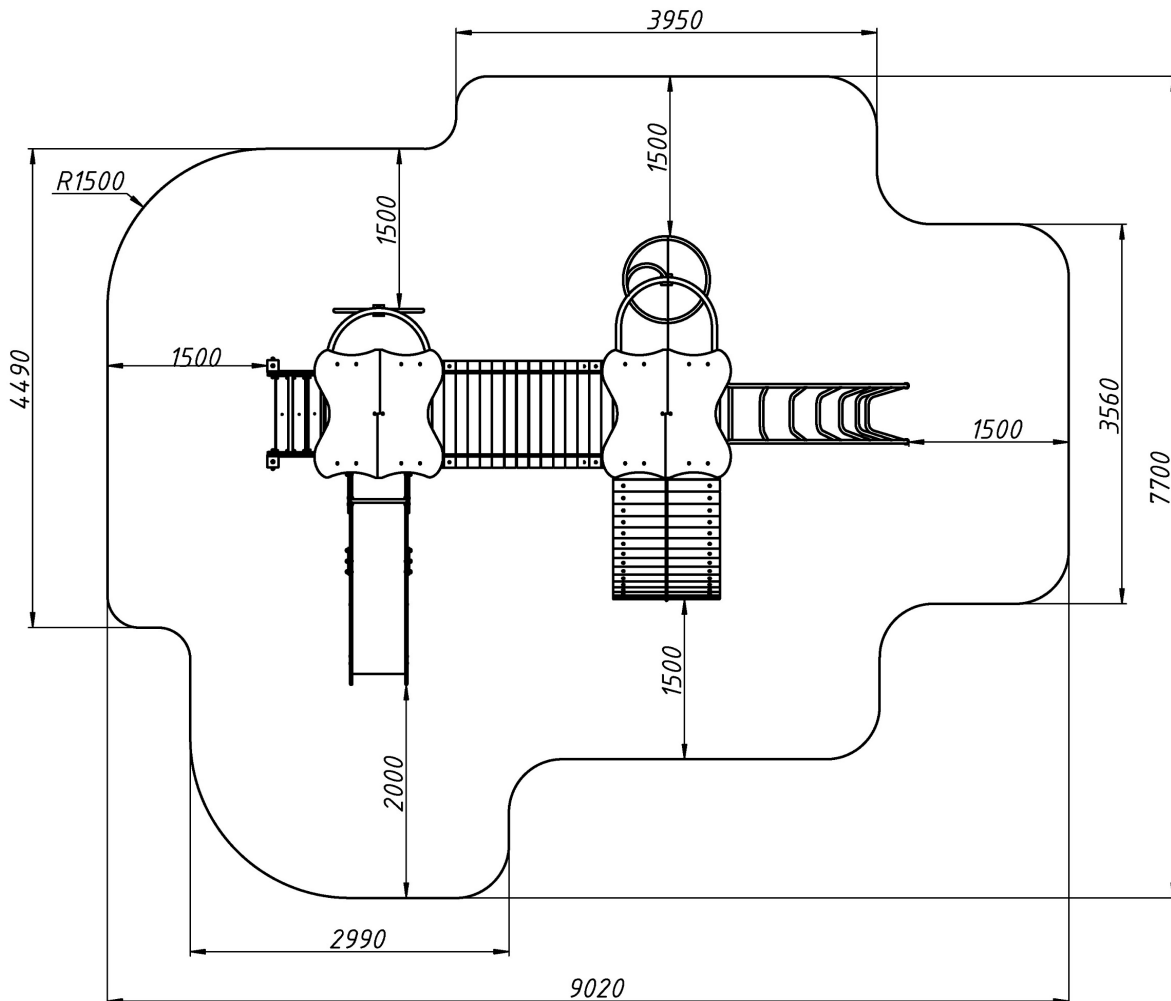

Інформація про обладнання / Information about the equipment

	Габарити найбільшої деталі – брусу, м / Dimensions of the largest part - spiral, m	3,3x0,1x0,1
	Вага загальна / Вага найбільшої деталі – горбatego переходу, кг / Total weight / Weight of the largest part - humpback transition, kg	590,0/45,0
	Вікова група, років / Age group, years	3-6
	Максимальна кількість користувачів / Maximum number of users	14
	Висота вільного падіння, мм / Height of free fall, mm	2340
	Безпечна зона, м ² / Safe zone, m ²	52,0
	Відкрите середовище / Open environment	
	Основні матеріали – метал, деревина, фанера / Main materials – metal, wood, plywood,	
	Інформація про безпеку EN1176-1, EN1176-2 / Safety information EN1176-1, EN1176-2	

Габаритний вигляд/ Overall view

Вигляд зверху, враховуючи зону безпеки / Top view, including the safety zone

Розміри подані в міліметрах / Dimensions are given in millimeters