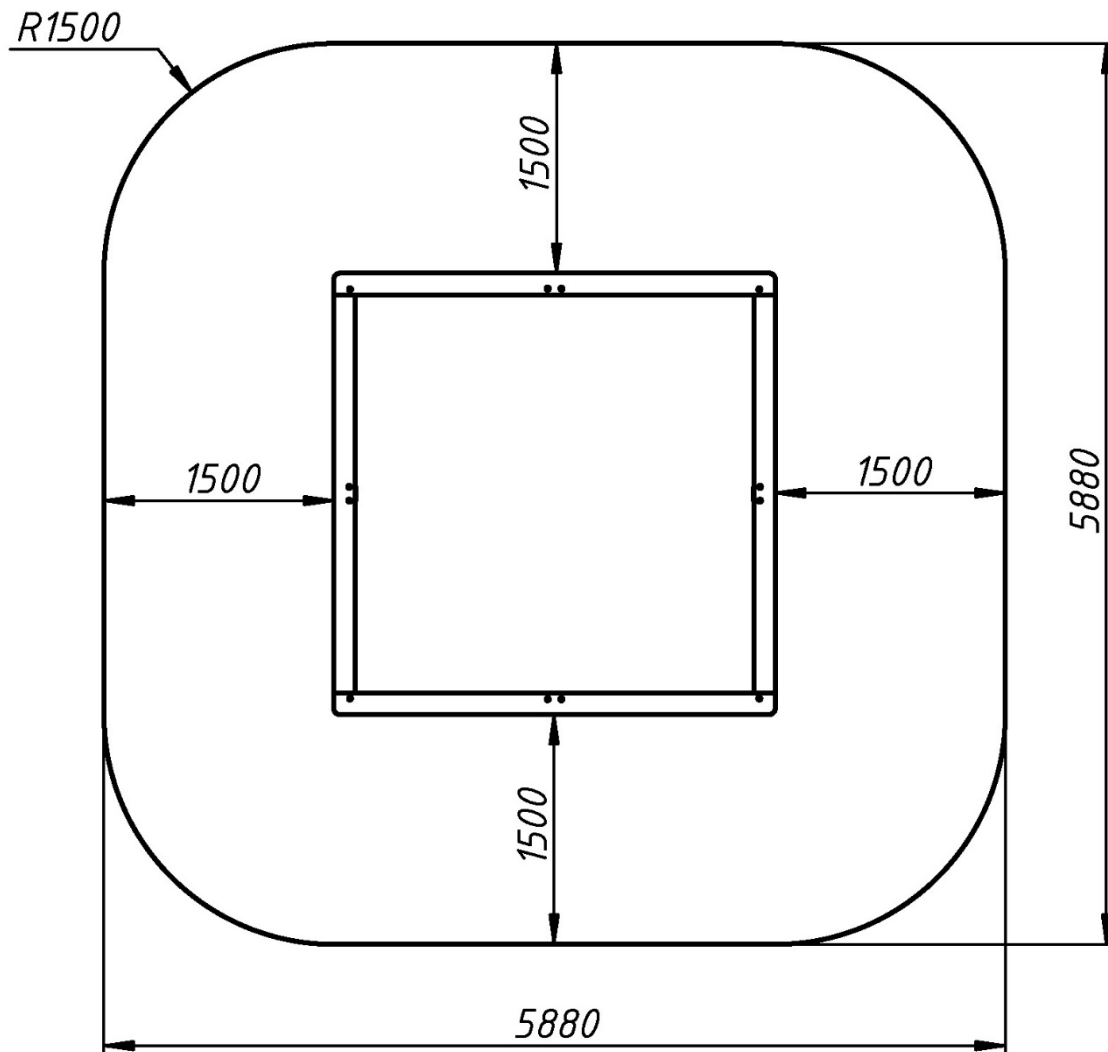

Інформація про обладнання / Information about the equipment

	Габарити найбільшої деталі – верхньої дошки пісочниці, м / Dimensions of the largest part - the top board of the sandbox, m	2,88x0,14x0,04
	Вага загальна/Вага найбільшої деталі – бокової дошки пісочниці, кг / Total weight/ Weight of the largest part - the sandbox lid, kg	124/8,9
	Вікова група, років / Age group, years	1+
	Максимальна кількість користувачів / Maximum number of users	5
	Висота вільного падіння, мм / Height of free fall, mm	320
	Безпечна зона, м ² / Safe zone, m ²	32,6
	Відкрите середовище / Open environment	
	Основні матеріали – деревина, метал / Main materials - wood, plywood, metal	
	Інформація про безпеку EN1176-1, EN1176-2 / Safety information EN1176-1, EN1176-2	

Вигляд збоку / Side view

**Вигляд зверху, враховуючи зону безпеки /
Top view, including the safety zone**

Розміри подані в міліметрах / Dimensions are given in millimeters