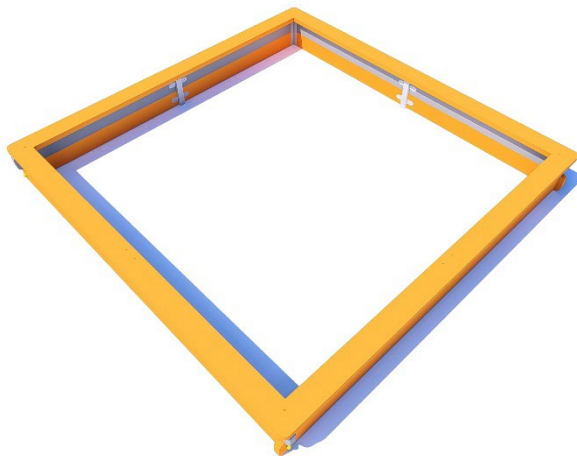

Обладнання дитячих майданчиків / Playground equipment

Пісочниця велика (дерев'яна) / Sandbox large (wooden) PO-4.04

Пісочниця є одним із найпопулярніших елементів дитячих майданчиків. Цікавий дизайн пісочниці, яскраві кольори обов'язково сподобаються дітям та прикрасять будь-яку ігрову зону. Борти пісочниці виконані з якісної деревини та пофарбовані безпечною акриловою фарбою.

Sandboxes are one of the most popular elements of playgrounds. The interesting design of the sandbox and bright colours will surely appeal to children and decorate any play area. The sides of the sandbox are made of high-quality wood and painted with safe acrylic paint.

Інформація про обладнання / Information about the equipment

	Габарити найбільшої деталі – верхньої дошки пісочниці, м / Dimensions of the largest part - the top board of the sandbox, m	2,88x0,14x0,04
	Вага загальна/Вага найбільшої деталі – бокової дошки пісочниці, кг / Total weight/ Weight of the largest part - the sandbox lid, kg	124/8,9
	Вікова група, років / Age group, years	1+
	Максимальна кількість користувачів / Maximum number of users	5
	Висота вільного падіння, мм / Height of free fall, mm	320
	Безпечна зона, м ² / Safe zone, m ²	32,6
	Відкрите середовище / Open environment	
	Основні матеріали – деревина, метал / Main materials - wood, plywood, metal	
	Інформація про безпеку EN1176-1, EN1176-2 / Safety information EN1176-1, EN1176-2	