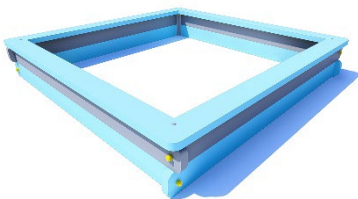

Обладнання дитячих майданчиків / Playground equipment

Пісочниця середня (дерев'яна) / Sandbox medium (wooden) PO-4.03

Пісочниця є одним із найпопулярніших елементів дитячих майданчиків. Цікавий дизайн пісочниці, яскраві кольори обов'язково сподобаються дітям та прикрасять будь-яку ігрову зону. Борти пісочниці виконані з якісної деревини та пофарбовані безпечною акриловою фарбою.

Sandboxes are one of the most popular elements of playgrounds. The interesting design of the sandbox and bright colours will surely appeal to children and decorate any play area. The sides of the sandbox are made of high-quality wood and painted with safe acrylic paint.

Інформація про обладнання / Information about the equipment

	Габарити найбільшої деталі – верхньої дошки пісочниці, м / Dimensions of the largest part - the top board of the sandbox, m	2,0x0,14x0,04
	Вага загальна/Вага найбільшої деталі – бокової дошки пісочниці, кг / Total weight/ Weight of the largest part - the sandbox lid, kg	78/6,1
	Вікова група, років / Age group, years	1+
	Максимальна кількість користувачів / Maximum number of users	4
	Висота вільного падіння, мм / Height of free fall, mm	320
	Безпечна зона, м² / Safe zone, m²	23,0
	Відкрите середовище / Open environment	
	Основні матеріали – деревина, метал / Main materials - wood, plywood, metal	
	Інформація про безпеку EN1176-1, EN1176-2 / Safety information EN1176-1, EN1176-2	