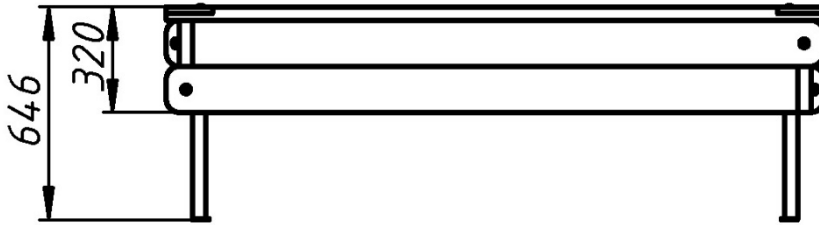

Обладнання дитячих майданчиків / Playground equipment

Пісочниця середня (дерев'яна) / Sandbox medium (wooden) PO-4.03

Пісочниця є одним із найпопулярніших елементів дитячих майданчиків. Цікавий дизайн пісочниці, яскраві кольори обов'язково сподобаються дітям та прикрасять будь-яку ігрову зону. Борти пісочниці виконані з якісної деревини та пофарбовані безпечною акриловою фарбою.

Інформація про обладнання / Information about the equipment

	Габарити найбільшої деталі – верхньої дошки пісочниці, м / Dimensions of the largest part - the top board of the sandbox, m	2,0x0,14x0,04
	Вага загальна/Вага найбільшої деталі – бокової дошки пісочниці, кг / Total weight/ Weight of the largest part - the sandbox lid, kg	78/6,1
	Вікова група, років / Age group, years	1+
	Максимальна кількість користувачів / Maximum number of users	4
	Висота вільного падіння, мм / Height of free fall, mm	320
	Безпечна зона, м² / Safe zone, m²	23,0
	Відкрите середовище / Open environment	
	Основні матеріали – деревина, метал / Main materials - wood, plywood, metal	
	Інформація про безпеку EN1176-1, EN1176-2 / Safety information EN1176-1, EN1176-2	

Вигляд збоку / Side view

**Вигляд зверху, враховуючи зону безпеки /
Top view, including the safety zone**

Розміри подані в міліметрах / Dimensions are given in millimeters