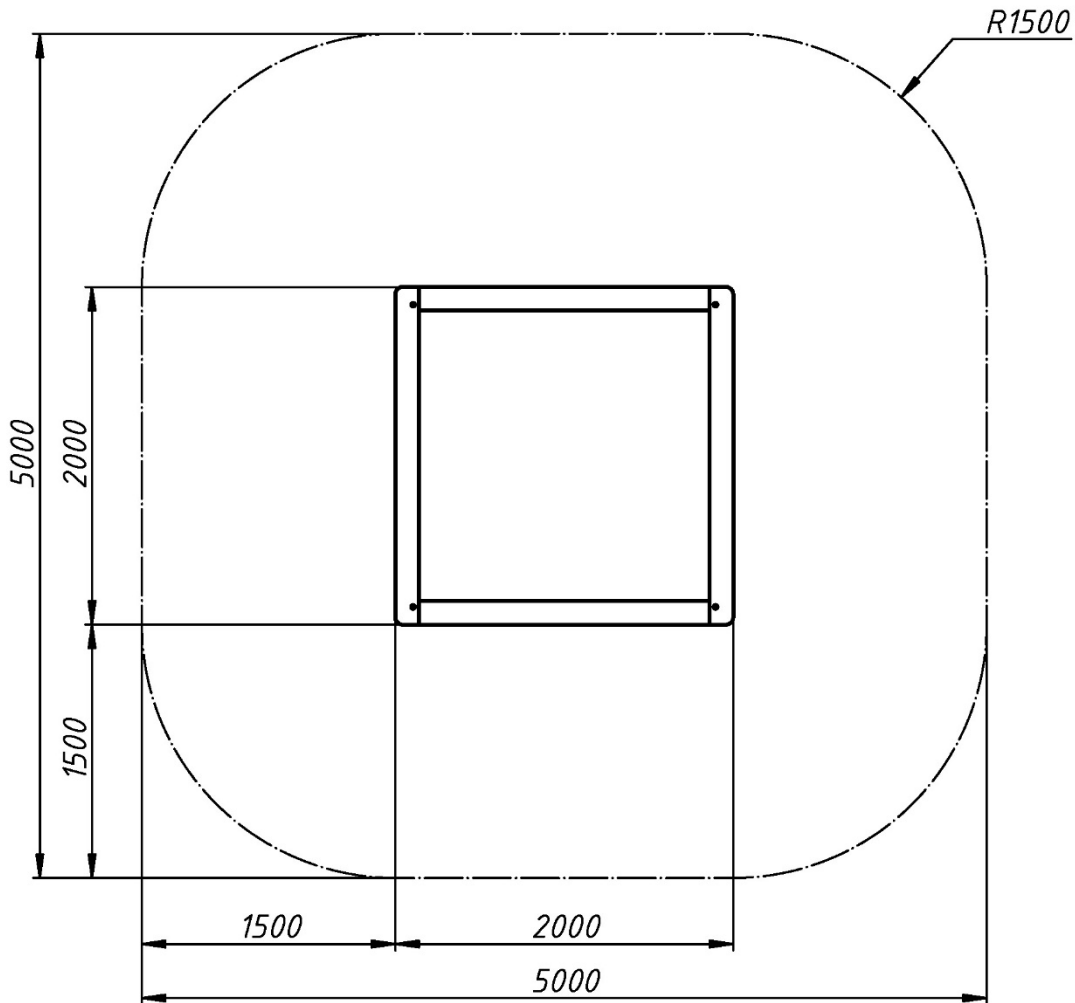

Інформація про обладнання / Information about the equipment

	Габарити найбільшої деталі – верхньої дошки пісочниці, м / Dimensions of the largest part - the top board of the sandbox, m	2,0x0,14x0,04
	Вага загальна/Вага найбільшої деталі – бокової дошки пісочниці, кг / Total weight/ Weight of the largest part - the sandbox lid, kg	78/6,1
	Вікова група, років / Age group, years	1+
	Максимальна кількість користувачів / Maximum number of users	4
	Висота вільного падіння, мм / Height of free fall, mm	320
	Безпечна зона, м² / Safe zone, m²	23,0
	Відкрите середовище / Open environment	
	Основні матеріали – деревина, метал / Main materials - wood, plywood, metal	
	Інформація про безпеку EN1176-1, EN1176-2 / Safety information EN1176-1, EN1176-2	

Вигляд збоку / Side view

**Вигляд зверху, враховуючи зону безпеки /
Top view, including the safety zone**

Розміри подані в міліметрах / Dimensions are given in millimeters