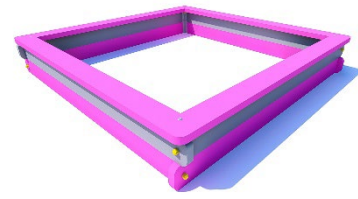

Обладнання дитячих майданчиків / Playground equipment

Пісочниця середня (дерев'яна) / Sandbox medium (wooden) PO-4.03

Пісочниця є одним із найпопулярніших елементів дитячих майданчиків. Цікавий дизайн пісочниці, яскраві кольори обов'язково сподобаються дітям та прикрасять будь-яку ігрову зону. Борти пісочниці виконані з якісної деревини та пофарбовані безпечною акриловою фарбою.

Sandboxes are one of the most popular elements of playgrounds. The interesting design of the sandbox and bright colours will surely appeal to children and decorate any play area. The sides of the sandbox are made of high-quality wood and painted with safe acrylic paint.

Інформація про обладнання / Information about the equipment

	Габарити найбільшої деталі – верхньої дошки пісочниці, м / Dimensions of the largest part - the top board of the sandbox, m	2,0x0,14x0,04
	Вага загальна/Вага найбільшої деталі – бокової дошки пісочниці, кг / Total weight/ Weight of the largest part - the sandbox lid, kg	78/6,1
	Вікова група, років / Age group, years	1+
	Максимальна кількість користувачів / Maximum number of users	4
	Висота вільного падіння, мм / Height of free fall, mm	320
	Безпечна зона, м² / Safe zone, m²	23,0
	Відкрите середовище / Open environment	
	Основні матеріали – деревина, метал / Main materials - wood, plywood, metal	
	Інформація про безпеку EN1176-1, EN1176-2 / Safety information EN1176-1, EN1176-2	