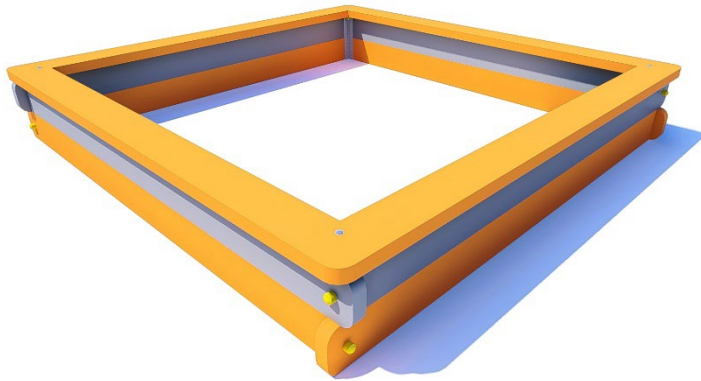

Обладнання дитячих майданчиків / Playground equipment

Пісочниця середня (дерев'яна) / Sandbox medium (wooden) PO-4.03

Пісочниця є одним із найпопулярніших елементів дитячих майданчиків. Цікавий дизайн пісочниці, яскраві кольори обов'язково сподобаються дітям та прикрасять будь-яку ігрову зону. Борти пісочниці виконані з якісної деревини та пофарбовані безпечною акриловою фарбою.

Sandboxes are one of the most popular elements of playgrounds. The interesting design of the sandbox and bright colours will surely appeal to children and decorate any play area. The sides of the sandbox are made of high-quality wood and painted with safe acrylic paint.

Інформація про обладнання / Information about the equipment

	Габарити найбільшої деталі – верхньої дошки пісочниці, м / Dimensions of the largest part - the top board of the sandbox, m	2,0x0,14x0,04
	Вага загальна/Вага найбільшої деталі – бокової дошки пісочниці, кг / Total weight/ Weight of the largest part - the sandbox lid, kg	78/6,1
	Вікова група, років / Age group, years	1+
	Максимальна кількість користувачів / Maximum number of users	4
	Висота вільного падіння, мм / Height of free fall, mm	320
	Безпечна зона, м² / Safe zone, m²	23,0
	Відкрите середовище / Open environment	
	Основні матеріали – деревина, метал / Main materials - wood, plywood, metal	
	Інформація про безпеку EN1176-1, EN1176-2 / Safety information EN1176-1, EN1176-2	