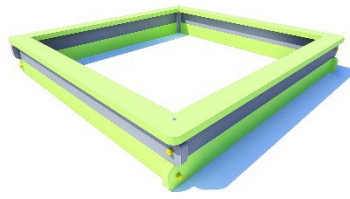

Обладнання дитячих майданчиків / Playground equipment

Пісочниця середня (дерев'яна) / Sandbox medium (wooden) PO-4.03

Пісочниця є одним із найпопулярніших елементів дитячих майданчиків. Цікавий дизайн пісочниці, яскраві кольори обов'язково сподобаються дітям та прикрасять будь-яку ігрову зону. Борти пісочниці виконані з якісної деревини та пофарбовані безпечною акриловою фарбою.

Sandboxes are one of the most popular elements of playgrounds. The interesting design of the sandbox and bright colours will surely appeal to children and decorate any play area. The sides of the sandbox are made of high-quality wood and painted with safe acrylic paint.

Інформація про обладнання / Information about the equipment

	Габарити найбільшої деталі – верхньої дошки пісочниці, м / Dimensions of the largest part - the top board of the sandbox, m	2,0x0,14x0,04
	Вага загальна/Вага найбільшої деталі – бокової дошки пісочниці, кг / Total weight/ Weight of the largest part - the sandbox lid, kg	78/6,1
	Вікова група, років / Age group, years	1+
	Максимальна кількість користувачів / Maximum number of users	4
	Висота вільного падіння, мм / Height of free fall, mm	320
	Безпечна зона, м² / Safe zone, m²	23,0
	Відкрите середовище / Open environment	
	Основні матеріали – деревина, метал / Main materials - wood, plywood, metal	
	Інформація про безпеку EN1176-1, EN1176-2 / Safety information EN1176-1, EN1176-2	