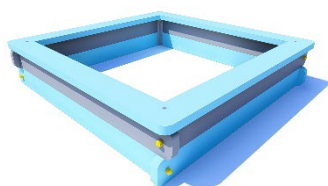

Обладнання дитячих майданчиків / Playground equipment

Пісочниця мала (дерев'яна) / Sandbox little (wooden) PO-4.02

Пісочниця є одним із найпопулярніших елементів дитячих майданчиків. Цікавий дизайн пісочниці, яскраві кольори обов'язково сподобаються дітям та прикрасять будь-яку ігрову зону. Борти пісочниці виконані з якісної деревини та пофарбовані безпечною акриловою фарбою.

Sandboxes are one of the most popular elements of playgrounds. The interesting design of the sandbox and bright colours will surely appeal to children and decorate any play area. The sides of the sandbox are made of high-quality wood and painted with safe acrylic paint.

Інформація про обладнання / Information about the equipment

	Габарити найбільшої деталі – верхньої дошки пісочниці, м / Dimensions of the largest part - the top board of the sandbox, m	1,5x0,14x0,04
	Вага загальна/Вага найбільшої деталі – бокової дошки пісочниці, кг / Total weight/ Weight of the largest part - the sandbox lid, kg	59/5
	Вікова група, років / Age group, years	1+
	Максимальна кількість користувачів / Maximum number of users	4
	Висота вільного падіння, мм / Height of free fall, mm	320
	Безпечна зона, м² / Safe zone, m²	20,25
	Відкрите середовище / Open environment	
	Основні матеріали – деревина, метал / Main materials - wood, plywood, metal	
	Інформація про безпеку EN1176-1, EN1176-2 / Safety information EN1176-1, EN1176-2	