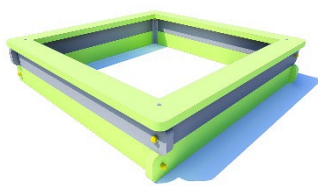

Обладнання дитячих майданчиків / Playground equipment

Пісочниця мала (дерев'яна) / Sandbox little (wooden) PO-4.02

Пісочниця є одним із найпопулярніших елементів дитячих майданчиків. Цікавий дизайн пісочниці, яскраві кольори обов'язково сподобаються дітям та прикрасять будь-яку ігрову зону. Борти пісочниці виконані з якісної деревини та пофарбовані безпечною акриловою фарбою.

Sandboxes are one of the most popular elements of playgrounds. The interesting design of the sandbox and bright colours will surely appeal to children and decorate any play area. The sides of the sandbox are made of high-quality wood and painted with safe acrylic paint.

Інформація про обладнання / Information about the equipment

	Габарити найбільшої деталі – верхньої дошки пісочниці, м / Dimensions of the largest part - the top board of the sandbox, m	1,5x0,14x0,04
	Вага загальна/Вага найбільшої деталі – бокової дошки пісочниці, кг / Total weight/ Weight of the largest part - the sandbox lid, kg	59/5
	Вікова група, років / Age group, years	1+
	Максимальна кількість користувачів / Maximum number of users	4
	Висота вільного падіння, мм / Height of free fall, mm	320
	Безпечна зона, м² / Safe zone, m²	20,25
	Відкрите середовище / Open environment	
	Основні матеріали – деревина, метал / Main materials - wood, plywood, metal	
	Інформація про безпеку EN1176-1, EN1176-2 / Safety information EN1176-1, EN1176-2	