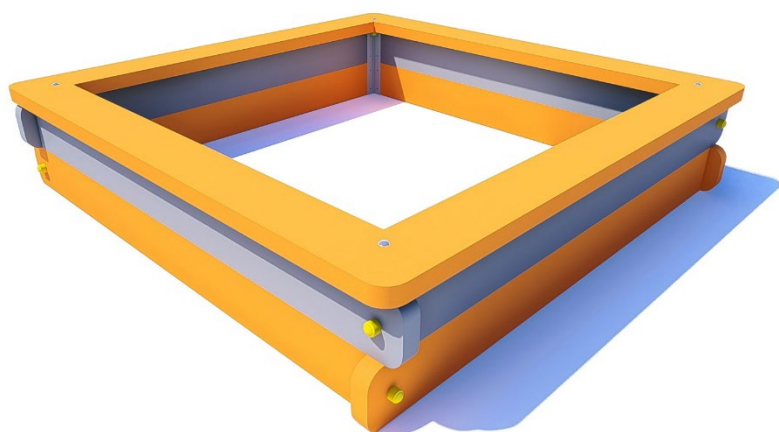

Обладнання дитячих майданчиків / Playground equipment

Пісочниця мала (дерев'яна) / Sandbox little (wooden) PO-4.02

Пісочниця є одним із найпопулярніших елементів дитячих майданчиків. Цікавий дизайн пісочниці, яскраві кольори обов'язково сподобаються дітям та прикрасять будь-яку ігрову зону. Борти пісочниці виконані з якісної деревини та пофарбовані безпечною акриловою фарбою.

Sandboxes are one of the most popular elements of playgrounds. The interesting design of the sandbox and bright colours will surely appeal to children and decorate any play area. The sides of the sandbox are made of high-quality wood and painted with safe acrylic paint.

Інформація про обладнання / Information about the equipment

	Габарити найбільшої деталі – верхньої дошки пісочниці, м / Dimensions of the largest part - the top board of the sandbox, m	1,5x0,14x0,04
	Вага загальна/Вага найбільшої деталі – бокової дошки пісочниці, кг / Total weight/ Weight of the largest part - the sandbox lid, kg	59/5
	Вікова група, років / Age group, years	1+
	Максимальна кількість користувачів / Maximum number of users	4
	Висота вільного падіння, мм / Height of free fall, mm	320
	Безпечна зона, м² / Safe zone, m²	20,25
	Відкрите середовище / Open environment	
	Основні матеріали – деревина, метал / Main materials - wood, plywood, metal	
	Інформація про безпеку EN1176-1, EN1176-2 / Safety information EN1176-1, EN1176-2	