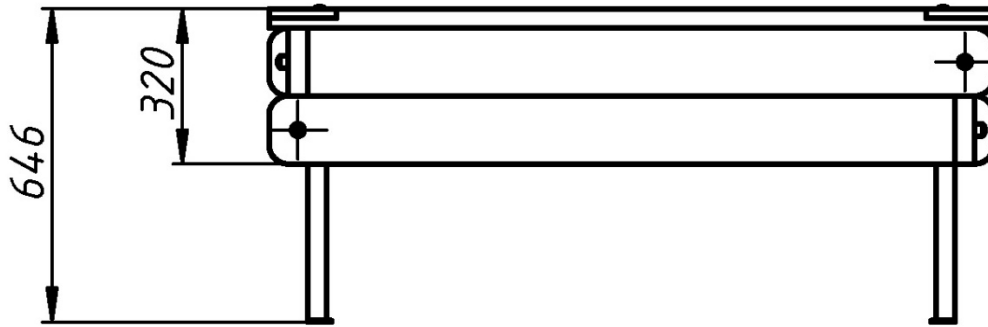

Обладнання дитячих майданчиків / Playground equipment

Пісочниця мала (дерев'яна) / Sandbox little (wooden) PO-4.02

Пісочниця є одним із найпопулярніших елементів дитячих майданчиків. Цікавий дизайн пісочниці, яскраві кольори обов'язково сподобаються дітям та прикрасять будь-яку ігрову зону. Борти пісочниці виконані з якісної деревини та пофарбовані безпечною акриловою фарбою.

Інформація про обладнання / Information about the equipment

	Габарити найбільшої деталі – верхньої дошки пісочниці, м / Dimensions of the largest part - the top board of the sandbox, m	1,5x0,14x0,04
	Вага загальна/Вага найбільшої деталі – бокової дошки пісочниці, кг / Total weight/ Weight of the largest part - the sandbox lid, kg	59/5
	Вікова група, років / Age group, years	1+
	Максимальна кількість користувачів / Maximum number of users	4
	Висота вільного падіння, мм / Height of free fall, mm	320
	Безпечна зона, м² / Safe zone, m²	20,25
	Відкрите середовище / Open environment	
	Основні матеріали – деревина, метал / Main materials - wood, plywood, metal	
	Інформація про безпеку EN1176-1, EN1176-2 / Safety information EN1176-1, EN1176-2	

Вигляд збоку / Side view

**Вигляд зверху, враховуючи зону безпеки /
Top view, including the safety zone**

Розміри подані в міліметрах / Dimensions are given in millimeters