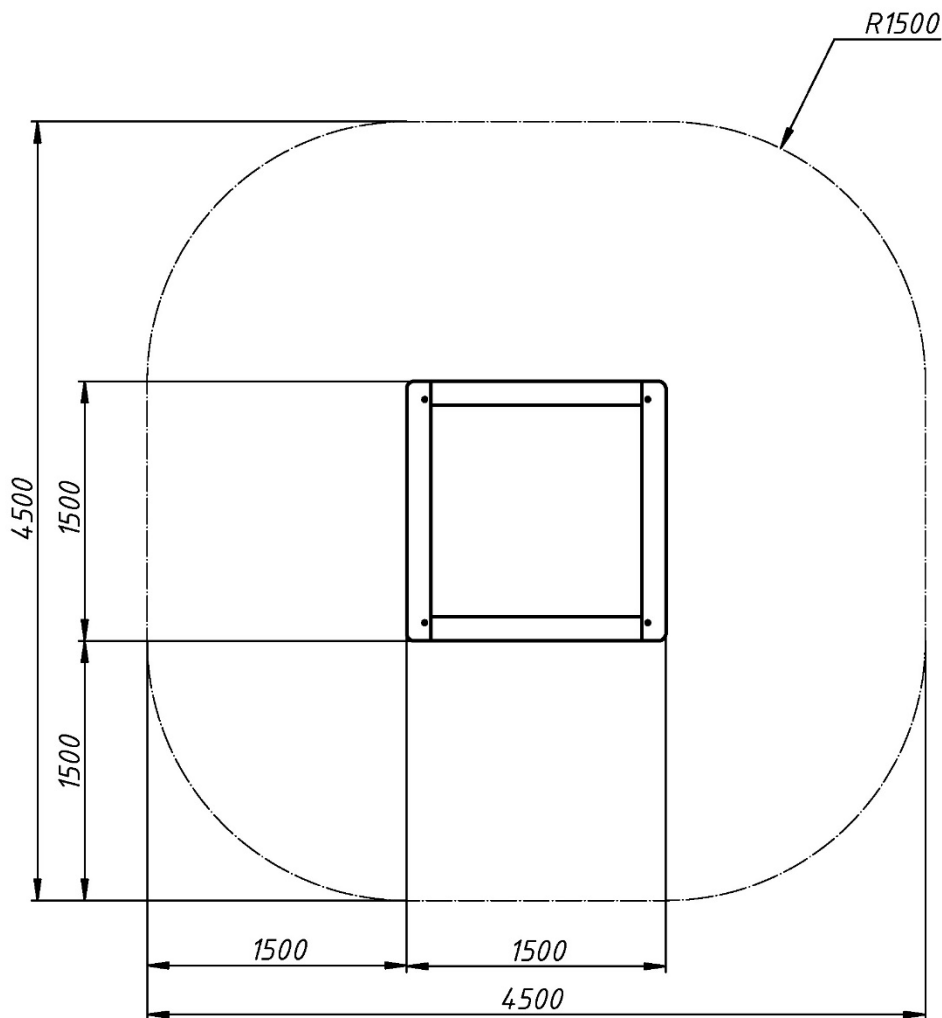

Обладнання дитячих майданчиків / Playground equipment

Пісочниця мала (дерев'яна) / Sandbox little (wooden) PO-4.02

Пісочниця є одним із найпопулярніших елементів дитячих майданчиків. Цікавий дизайн пісочниці, яскраві кольори обов'язково сподобаються дітям та прикрасять будь-яку ігрову зону. Борти пісочниці виконані з якісної деревини та пофарбовані безпечною акриловою фарбою.

Інформація про обладнання / Information about the equipment

	Габарити найбільшої деталі – верхньої дошки пісочниці, м / Dimensions of the largest part - the top board of the sandbox, m	1,5x0,14x0,04
	Вага загальна/Вага найбільшої деталі – бокової дошки пісочниці, кг / Total weight/ Weight of the largest part - the sandbox lid, kg	59/5
	Вікова група, років / Age group, years	1+
	Максимальна кількість користувачів / Maximum number of users	4
	Висота вільного падіння, мм / Height of free fall, mm	320
	Безпечна зона, м² / Safe zone, m²	20,25
	Відкрите середовище / Open environment	
	Основні матеріали – деревина, метал / Main materials - wood, plywood, metal	
	Інформація про безпеку EN1176-1, EN1176-2 / Safety information EN1176-1, EN1176-2	

Вигляд збоку / Side view

**Вигляд зверху, враховуючи зону безпеки /
Top view, including the safety zone**

Розміри подані в міліметрах / Dimensions are given in millimeters