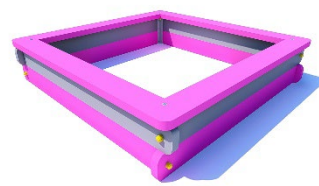

Обладнання дитячих майданчиків / Playground equipment

Пісочниця мала (дерев'яна) / Sandbox little (wooden) PO-4.02

Пісочниця є одним із найпопулярніших елементів дитячих майданчиків. Цікавий дизайн пісочниці, яскраві кольори обов'язково сподобаються дітям та прикрасять будь-яку ігрову зону. Борти пісочниці виконані з якісної деревини та пофарбовані безпечною акриловою фарбою.

Sandboxes are one of the most popular elements of playgrounds. The interesting design of the sandbox and bright colours will surely appeal to children and decorate any play area. The sides of the sandbox are made of high-quality wood and painted with safe acrylic paint.

Інформація про обладнання / Information about the equipment

	Габарити найбільшої деталі – верхньої дошки пісочниці, м / Dimensions of the largest part - the top board of the sandbox, m	1,5x0,14x0,04
	Вага загальна/Вага найбільшої деталі – бокової дошки пісочниці, кг / Total weight/ Weight of the largest part - the sandbox lid, kg	59/5
	Вікова група, років / Age group, years	1+
	Максимальна кількість користувачів / Maximum number of users	4
	Висота вільного падіння, мм / Height of free fall, mm	320
	Безпечна зона, м² / Safe zone, m²	20,25
	Відкрите середовище / Open environment	
	Основні матеріали – деревина, метал / Main materials - wood, plywood, metal	
	Інформація про безпеку EN1176-1, EN1176-2 / Safety information EN1176-1, EN1176-2	

Вигляд збоку / Side view

**Вигляд зверху, враховуючи зону безпеки /
Top view, including the safety zone**

Розміри подані в міліметрах / Dimensions are given in millimeters