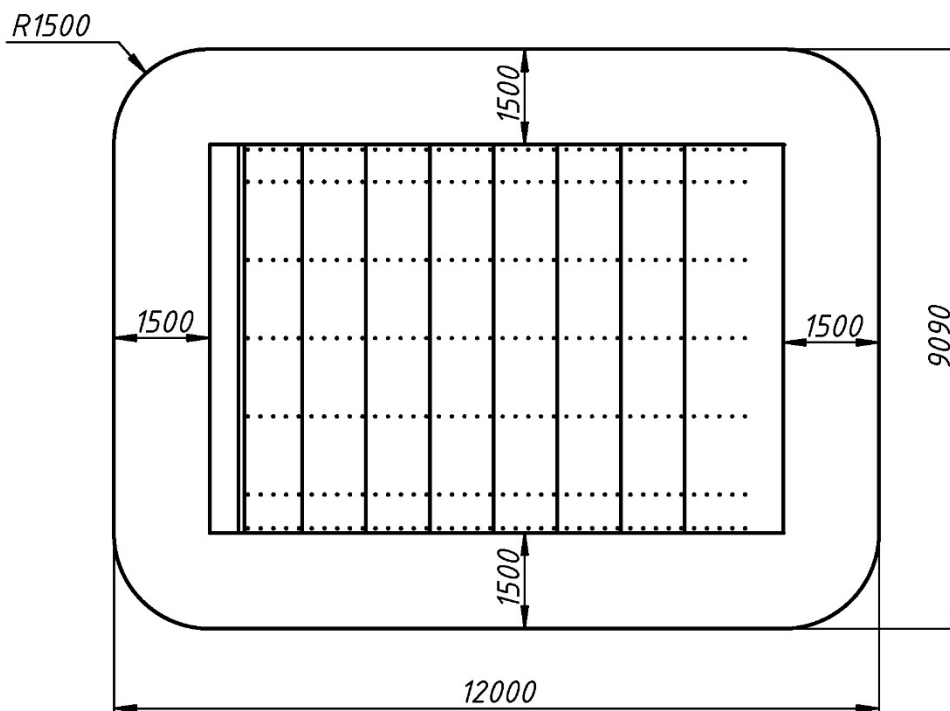

Інформація про обладнання / Information about the equipment

	Габарити найбільшої деталі – брусу, м / Dimensions of the largest part - beam, m	6,1x1,09x0,045
	Вага загальна/Вага найбільшої деталі – листа фанери, кг / Total weight/ Weight of the largest part - plywood sheet, kg	2450,0/35,0
	Вікова група, років / Age group, years	1-6
	Максимальна кількість користувачів / Maximum number of users	35
	Висота вільного падіння, мм / Height of free fall, mm	170
	Безпечна зона, м ² / Safe zone, m ²	107,0
	Відкрите середовище / Open environment	
	Основні матеріали – дерева, метал / The main materials are wood, metal	
	Інформація про безпеку EN1176-1, EN1176-2 / Safety information EN1176-1, EN1176-2	

Габаритний вигляд / Overall view

**Вигляд зверху, враховуючи зону безпеки /
Top view, including the safety zone**

Розміри подані в міліметрах / Dimensions are given in millimeters