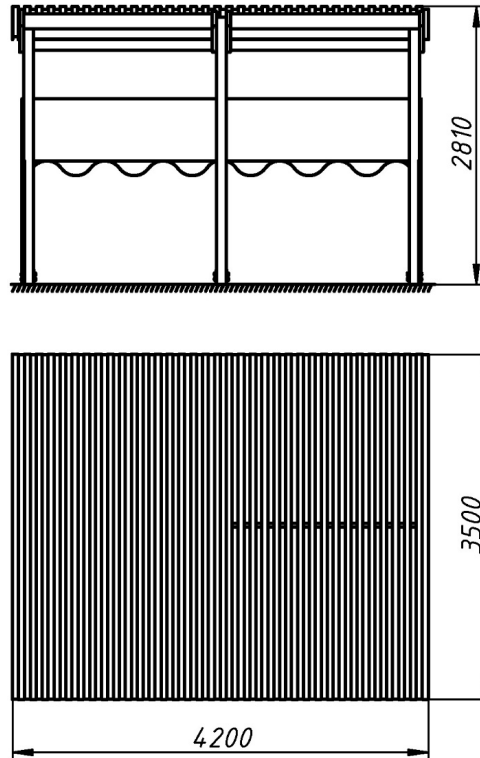

Інформація про обладнання / Information about the equipment

	Габарити найбільшої деталі – листа метала, м / Dimensions of the largest part - metal sheet, m	3,5x0,1
	Вага загальна/Вага найбільшої деталі – листа метала, кг / Total weight/ Weight of the largest part - metal sheet, kg	472,0/25,0
	Вікова група, років / Age group, years	1-6
	Максимальна кількість користувачів / Maximum number of users	8
	Висота вільного падіння, мм / Height of free fall, mm	-
	Безпечна зона, м² / Safe zone, m²	44,7
	Відкрите середовище / Open environment	
	Основні матеріали – дерева, метал / The main materials are wood, metal	
	Інформація про безпеку EN1176-1, EN1176-2 / Safety information EN1176-1, EN1176-2	

Габаритний вигляд / Overall view

Вигляд зверху, враховуючи зону безпеки / Top view, including the safety zone

Розміри подані в міліметрах / Dimensions are given in millimeters