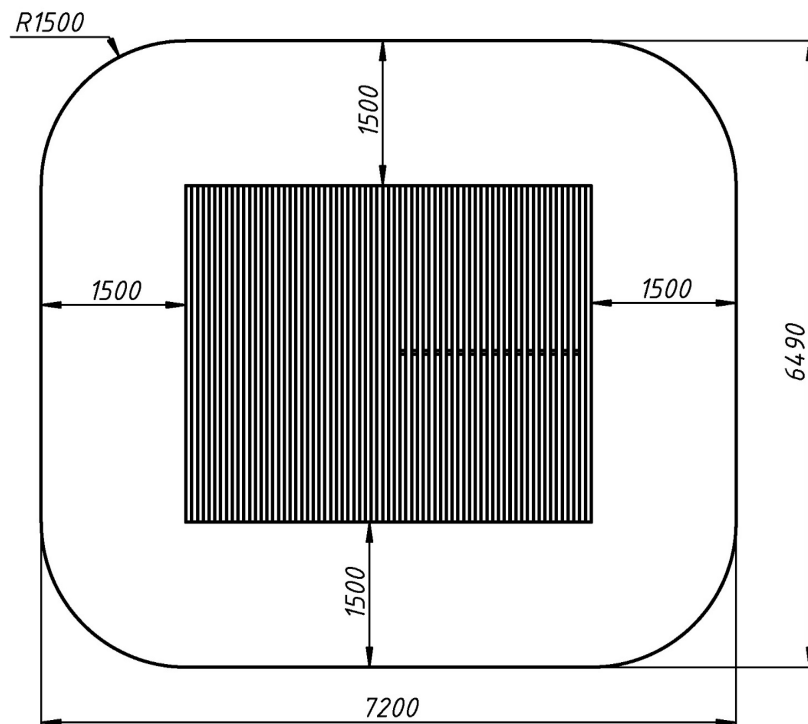

Інформація про обладнання / Information about the equipment

	Габарити найбільшої деталі – листа метала, м / Dimensions of the largest part - metal sheet, m	3,5x0,1
	Вага загальна/Вага найбільшої деталі – листа метала, кг / Total weight/ Weight of the largest part - metal sheet, kg	472,0/25,0
	Вікова група, років / Age group, years	1-6
	Максимальна кількість користувачів / Maximum number of users	8
	Висота вільного падіння, мм / Height of free fall, mm	-
	Безпечна зона, м² / Safe zone, m²	44,7
	Відкрите середовище / Open environment	
	Основні матеріали – дерева, метал / The main materials are wood, metal	
	Інформація про безпеку EN1176-1, EN1176-2 / Safety information EN1176-1, EN1176-2	

Габаритний вигляд / Overall view

Вигляд зверху, враховуючи зону безпеки / Top view, including the safety zone

Розміри подані в міліметрах / Dimensions are given in millimeters