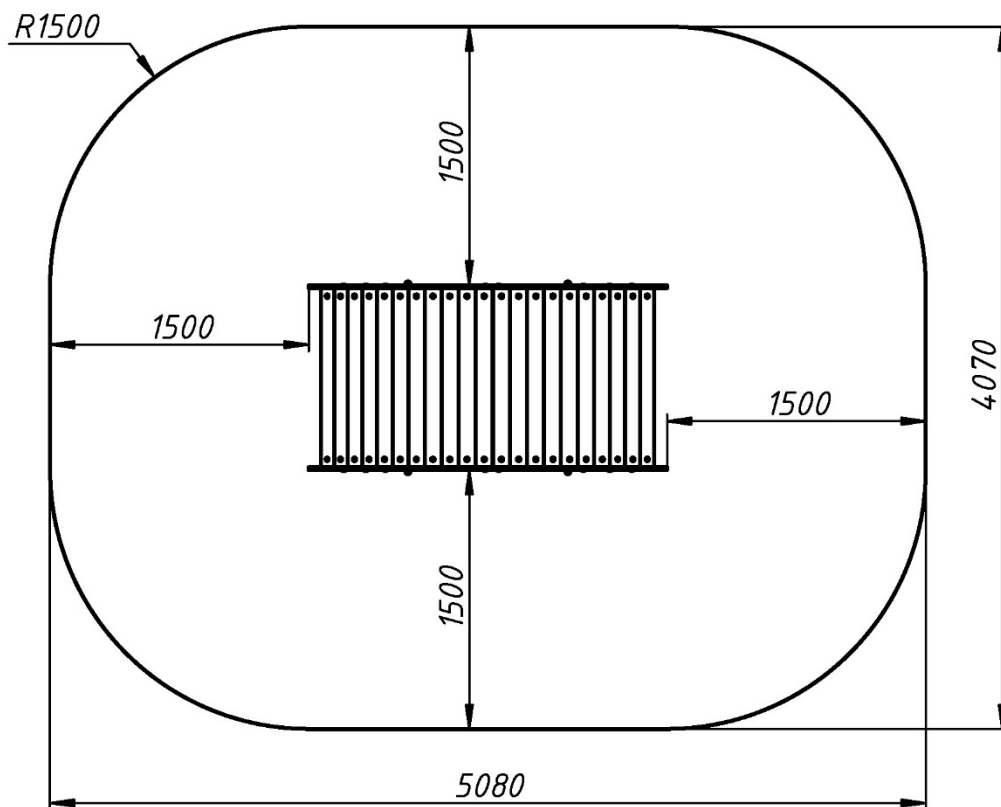

Інформація про обладнання / Information about the equipment

	Габарити найбільшої деталі – даху альтанки, м / Dimensions of the largest part - the roof of the gazebo, m	1,934x1,036x0,389
	Вага загальна/Вага найбільшої деталі – даху альтанки, кг / Total weight/ Weight of the largest part - the roof of the gazebo, kg	165,0/35,4
	Вікова група, років / Age group, years	3-12
	Максимальна кількість користувачів / Maximum number of users	4
	Висота вільного падіння, мм / Height of free fall, mm	450
	Безпечна зона, м ² / Safe zone, m ²	18,7
	Відкрите середовище / Open environment	
	Основні матеріали – фанера, деревина, метал / Main materials - plywood, wood, metal	
	Інформація про безпеку EN1176-1, EN1176-2 / Safety information EN1176-1, EN1176-2	

Габаритний вигляд / Overall view

**Вигляд зверху, враховуючи зону безпеки /
Top view, including the safety zone**

Розміри подані в міліметрах / Dimensions are given in millimeters