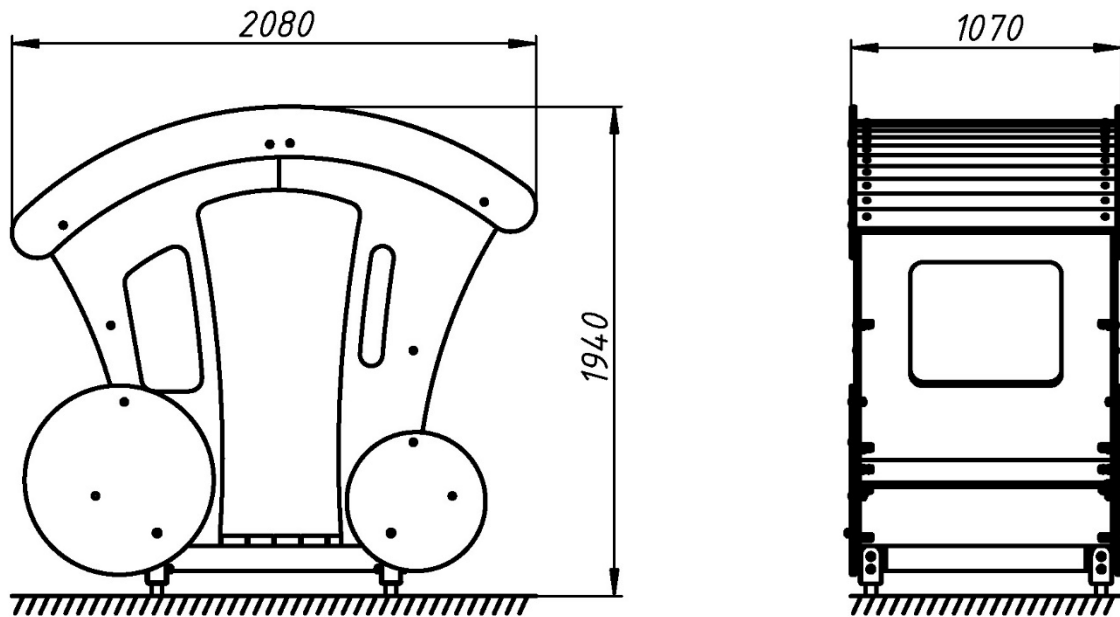

Інформація про обладнання / Information about the equipment

	Габарити найбільшої деталі – даху альтанки, м / Dimensions of the largest part - the roof of the gazebo, m	1,934x1,036x0,389
	Вага загальна/Вага найбільшої деталі – даху альтанки, кг / Total weight/ Weight of the largest part - the roof of the gazebo, kg	165,0/35,4
	Вікова група, років / Age group, years	3-12
	Максимальна кількість користувачів / Maximum number of users	4
	Висота вільного падіння, мм / Height of free fall, mm	450
	Безпечна зона, м ² / Safe zone, m ²	18,7
	Відкрите середовище / Open environment	
	Основні матеріали – фанера, деревина, метал / Main materials - plywood, wood, metal	
	Інформація про безпеку EN1176-1, EN1176-2 / Safety information EN1176-1, EN1176-2	

Габаритний вигляд / Overall view

**Вигляд зверху, враховуючи зону безпеки /
Top view, including the safety zone**

Розміри подані в міліметрах / Dimensions are given in millimeters