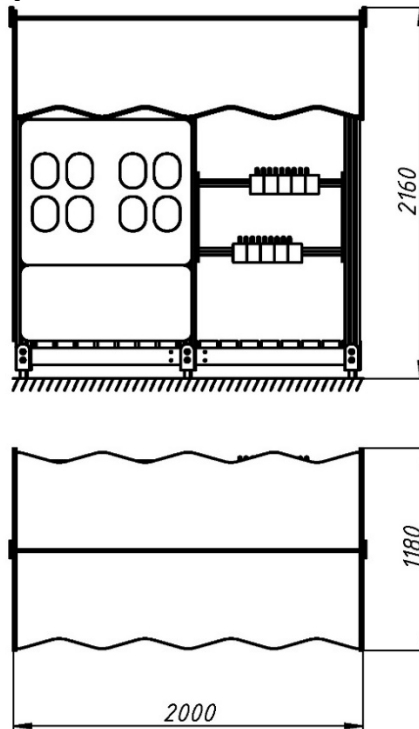

## Інформація про обладнання / Information about the equipment

	Габарити найбільшої деталі – піддону, м / Dimensions of the largest part – pallet, m	2,0x1,0x0,14
	Вага загальна/Вага найбільшої деталі – піддону, кг / Total weight/ The weight of the largest part – pallet, kg	196,0/45,6
	Вікова група, років / Age group, years	3-12
	Максимальна кількість користувачів / Maximum number of users	3
	Висота вільного падіння, мм / Height of free fall, mm	220
	Безпечна зона, м <sup>2</sup> / Safe zone, m <sup>2</sup>	19,0
	Відкрите середовище / Open environment	
	Основні матеріали – деревина, метал / The main materials are wood, metal	
	Інформація про безпеку EN1176-1, EN1176-2 / Safety information EN1176-1, EN1176-2	

**Габаритний вигляд / Overall view**

**Вигляд зверху, враховуючи зону безпеки /  
Top view, including the safety zone**

Розміри подані в міліметрах / Dimensions are given in millimeters