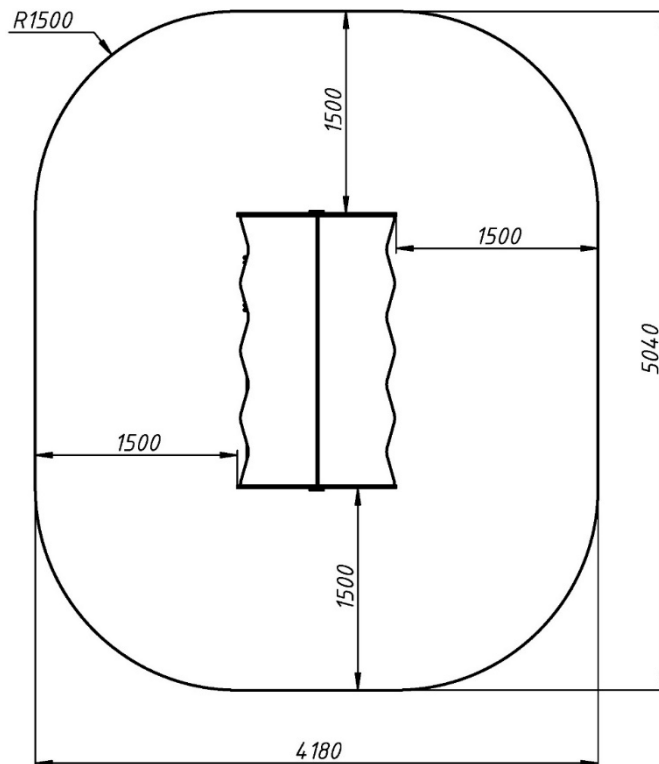

## Інформація про обладнання / Information about the equipment

	Габарити найбільшої деталі – піддону, м / Dimensions of the largest part – pallet, m	2,0x1,0x0,14
	Вага загальна/Вага найбільшої деталі – піддону, кг / Total weight/ The weight of the largest part – pallet, kg	196,0/45,6
	Вікова група, років / Age group, years	3-12
	Максимальна кількість користувачів / Maximum number of users	3
	Висота вільного падіння, мм / Height of free fall, mm	220
	Безпечна зона, м <sup>2</sup> / Safe zone, m <sup>2</sup>	19,0
	Відкрите середовище / Open environment	
	Основні матеріали – деревина, метал / The main materials are wood, metal	
	Інформація про безпеку EN1176-1, EN1176-2 / Safety information EN1176-1, EN1176-2	

**Габаритний вигляд / Overall view**

**Вигляд зверху, враховуючи зону безпеки /  
Top view, including the safety zone**

Розміри подані в міліметрах / Dimensions are given in millimeters