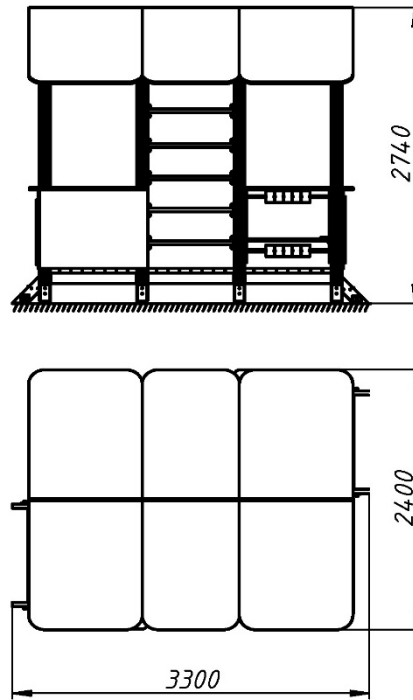

### Інформація про обладнання / Information about the equipment

	Габарити найбільшої деталі – піддону, м / Dimensions of the largest part – pallet, m	2,2x0,83x0,118
	Вага загальна/Вага найбільшої деталі – піддону, кг / Total weight/ The weight of the largest part – pallet, kg	514,0/45,6
	Вікова група, років / Age group, years	3-12
	Максимальна кількість користувачів / Maximum number of users	6
	Висота вільного падіння, мм / Height of free fall, mm	320
	Безпечна зона, м <sup>2</sup> / Safe zone, m <sup>2</sup>	32,0
	Відкрите середовище / Open environment	
	Основні матеріали – деревина, метал / The main materials are wood, metal	
	Інформація про безпеку EN1176-1, EN1176-2 / Safety information EN1176-1, EN1176-2	

### Габаритний вигляд / Overall view

### Вигляд зверху, враховуючи зону безпеки / Top view, including the safety zone

Розміри подані в міліметрах / Dimensions are given in millimeters