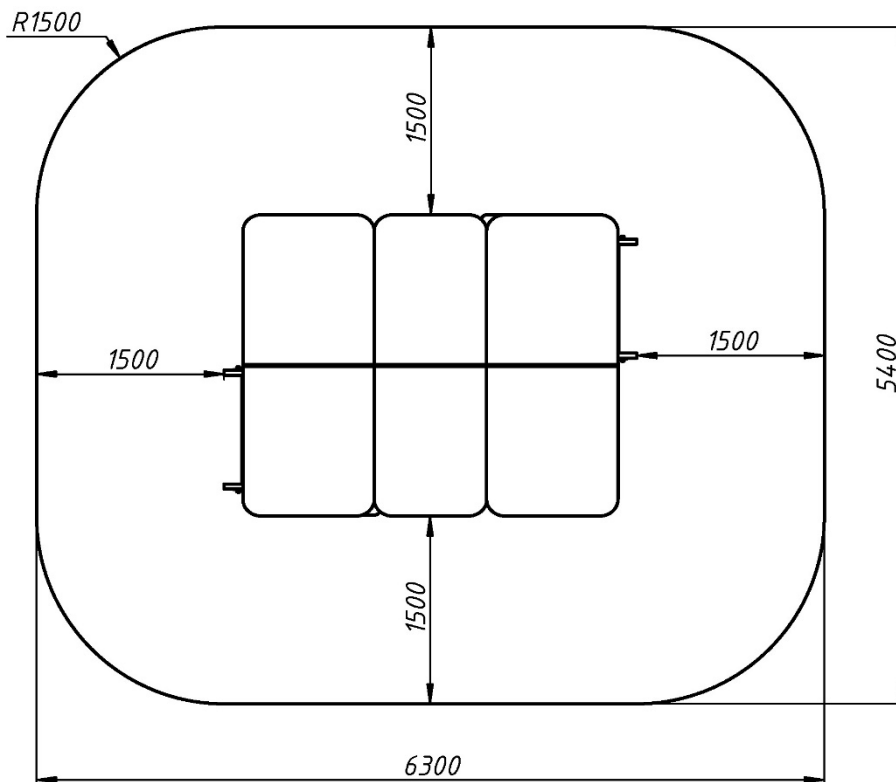

### Інформація про обладнання / Information about the equipment

	Габарити найбільшої деталі – піддону, м / Dimensions of the largest part – pallet, m	2,2x0,83x0,118
	Вага загальна/Вага найбільшої деталі – піддону, кг / Total weight/ The weight of the largest part – pallet, kg	514,0/45,6
	Вікова група, років / Age group, years	3-12
	Максимальна кількість користувачів / Maximum number of users	6
	Висота вільного падіння, мм / Height of free fall, mm	320
	Безпечна зона, м <sup>2</sup> / Safe zone, m <sup>2</sup>	32,0
	Відкрите середовище / Open environment	
	Основні матеріали – деревина, метал / The main materials are wood, metal	
	Інформація про безпеку EN1176-1, EN1176-2 / Safety information EN1176-1, EN1176-2	

### Габаритний вигляд / Overall view

### Вигляд зверху, враховуючи зону безпеки / Top view, including the safety zone

Розміри подані в міліметрах / Dimensions are given in millimeters