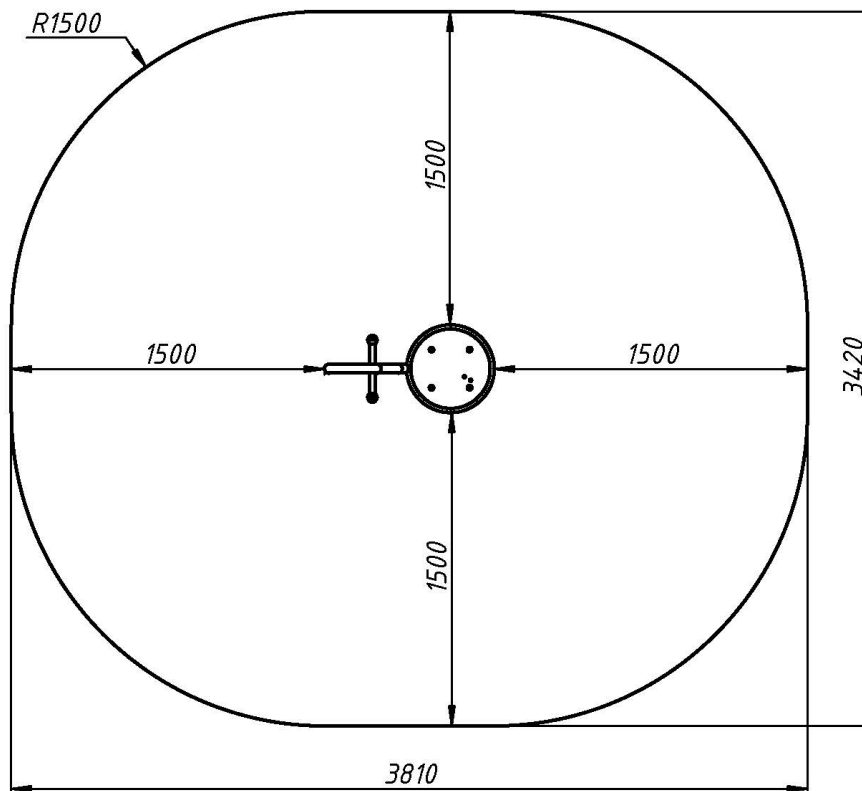

### Інформація про обладнання / Information about the equipment

	Габарити найбільшої деталі – каркас, м / Dimensions of the largest part – frame, m	0,815x0,42x0,725
	Вага загальна/Вага найбільшої деталі – пружина, кг / Total weight/Weight of the largest part – spring, kg	39,4/13,3
	Вікова група, років / Age group, years	3-6
	Максимальна кількість користувачів / Maximum number of users	1
	Висота вільного падіння, мм / Height of free fall, mm	510
	Безпечна зона, м <sup>2</sup> / Safe zone, m <sup>2</sup>	13,3
	Відкрите середовище / Open environment	
	Основні матеріали – фанера, метал / The main materials are plywood, metal	
	Інформація про безпеку EN1176-1, EN1176-2 / Safety information EN1176-1, EN1176-2	

**Габаритний вигляд / Overall view**

**Вигляд зверху, враховуючи зону безпеки /  
Top view, including the safety zone**

Розміри подані в міліметрах / Dimensions are given in millimeters