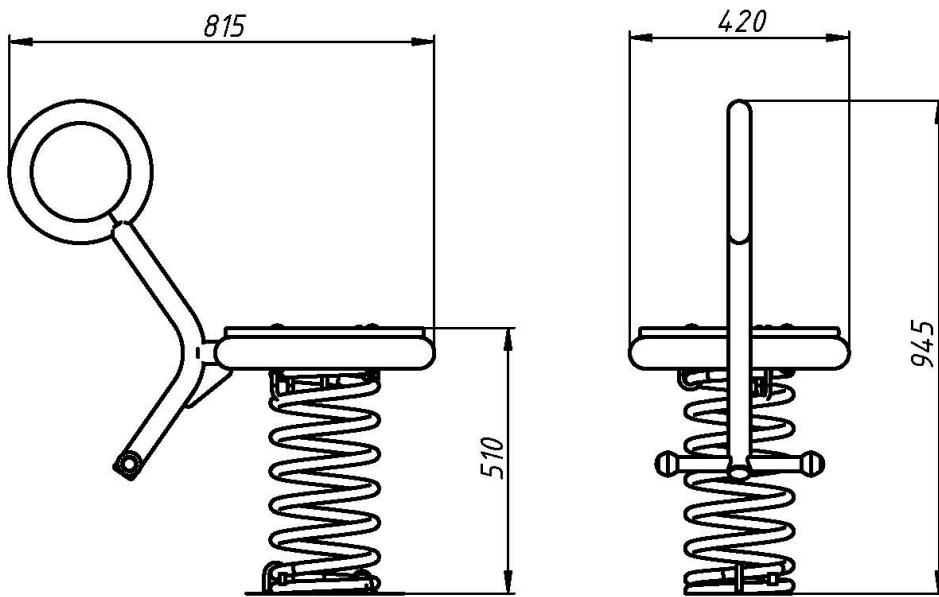

### Гойдалка на пружині / Swing on a spring KP-4.30

Ця гойдалка на пружині один з елементів нової лінійки, спеціально підготовленої у 2021 року. Легкість у використанні поєднується з футуристичним дизайном і незвичайним зовнішнім виглядом. Комфортні сидіння на міцному металевому каркасі роблять балансир практичним і зручним у використанні.

### Інформація про обладнання / Information about the equipment

	Габарити найбільшої деталі – каркас, м / Dimensions of the largest part – frame, m	0,815x0,42x0,725
	Вага загальна/Вага найбільшої деталі – пружина, кг / Total weight/Weight of the largest part – spring, kg	39,4/13,3
	Вікова група, років / Age group, years	3-6
	Максимальна кількість користувачів / Maximum number of users	1
	Висота вільного падіння, мм / Height of free fall, mm	510
	Безпечна зона, м <sup>2</sup> / Safe zone, m <sup>2</sup>	13,3
	Відкрите середовище / Open environment	
	Основні матеріали – фанера, метал / The main materials are plywood, metal	
	Інформація про безпеку EN1176-1, EN1176-2 / Safety information EN1176-1, EN1176-2	

**Габаритний вигляд / Overall view**

**Вигляд зверху, враховуючи зону безпеки /  
Top view, including the safety zone**

Розміри подані в міліметрах / Dimensions are given in millimeters