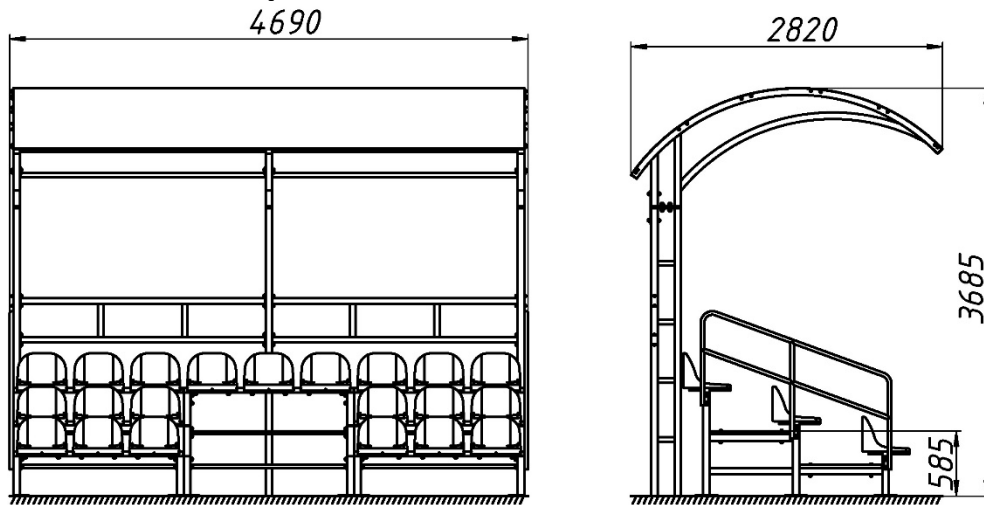

Спортивне обладнання дитячих майданчиків / Sports equipment for playgrounds

Трибуна з навісом на 21 місце / Tribune with a canopy for 21 seats SO-9.74

Трибуна – обов'язковий елемент будь-якого спортивного поля, зручне та безпечне місце розміщення глядачів, учасників змагань, спортивних суддів, медичних працівників, тренерів. Має навіс та міцні пластикові сидіння на металевій основі.

A tribune is a mandatory element of any sports field, a comfortable and safe place to accommodate spectators, competitors, sports judges, medical professionals, and coaches. It has a canopy and durable plastic seats on a metal base

Інформація про обладнання / Information about the equipment

	Габарити найбільшої деталі – опори, м / Dimensions of the largest part - support, m	0,4x0,06x3,46
	Вага загальна / Вага найбільшої деталі – опори, кг / Total weight / Weight of the largest part - support, kg	1250,0/47,3
	Вікова група, років / Age group, years	7+
	Максимальна кількість користувачів / Maximum number of users	21
	Висота вільного падіння, мм / Height of free fall, mm	585
	Безпечна зона, м ² / Safe zone, m ²	42,7
	Відкрите середовище / Open environment	
	Основні матеріали – метал, пластик / Main materials - metal, plastic	
	Інформація про безпеку EN1176-1, EN1176-2 / Safety information EN1176-1, EN1176-2	

Габаритний вигляд / Overall view

**Вигляд зверху, враховуючи зону безпеки /
Top view, including the safety zone**

Розміри подані в міліметрах / Dimensions are given in millimeters