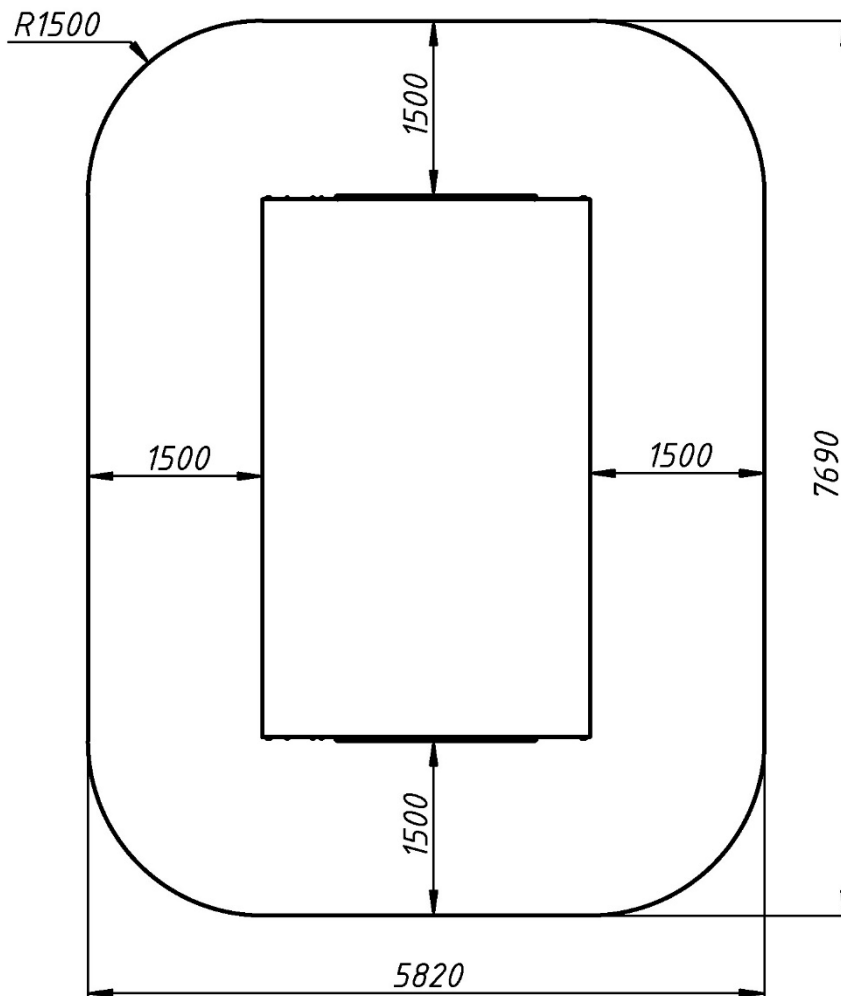

Інформація про обладнання / Information about the equipment

	Габарити найбільшої деталі – опори, м / Dimensions of the largest part - support, m	0,4x0,06x3,46
	Вага загальна / Вага найбільшої деталі – опори, кг / Total weight / Weight of the largest part - support, kg	1250,0/47,3
	Вікова група, років / Age group, years	7+
	Максимальна кількість користувачів / Maximum number of users	21
	Висота вільного падіння, мм / Height of free fall, mm	585
	Безпечна зона, м ² / Safe zone, m ²	42,7
	Відкрите середовище / Open environment	
	Основні матеріали – метал, пластик / Main materials - metal, plastic	
	Інформація про безпеку EN1176-1, EN1176-2 / Safety information EN1176-1, EN1176-2	

Габаритний вигляд / Overall view

**Вигляд зверху, враховуючи зону безпеки /
Top view, including the safety zone**

Розміри подані в міліметрах / Dimensions are given in millimeters