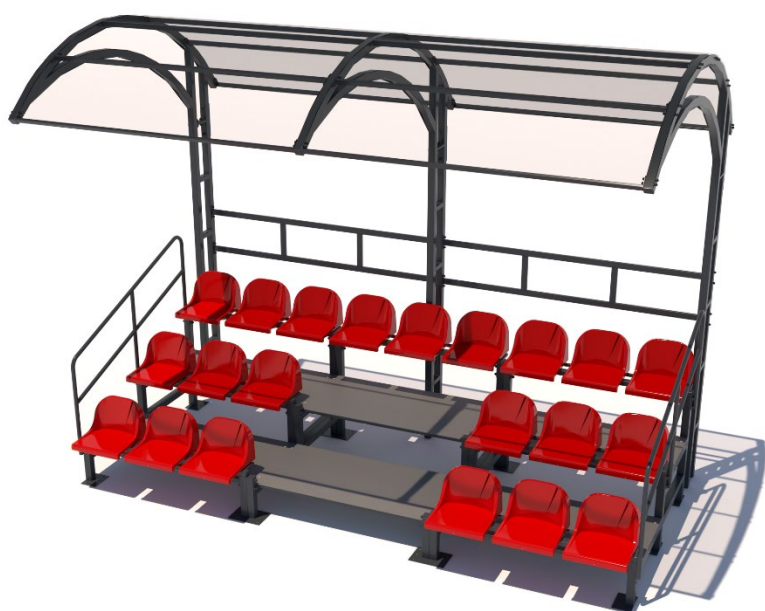

Спортивне обладнання дитячих майданчиків / Sports equipment for playgrounds

Трибуна з навісом на 21 місце / Tribune with a canopy for 21 seats SO-9.74

Трибуна – обов'язковий елемент будь-якого спортивного поля, зручне та безпечне місце розміщення глядачів, учасників змагань, спортивних суддів, медичних працівників, тренерів. Має навіс та міцні пластикові сидіння на металевій основі.

A tribune is a mandatory element of any sports field, a comfortable and safe place to accommodate spectators, competitors, sports judges, medical professionals, and coaches. It has a canopy and durable plastic seats on a metal base

Інформація про обладнання / Information about the equipment

	Габарити найбільшої деталі – опори, м / Dimensions of the largest part - support, m	0,4x0,06x3,46
	Вага загальна / Вага найбільшої деталі – опори, кг / Total weight / Weight of the largest part - support, kg	1250,0/47,3
	Вікова група, років / Age group, years	7+
	Максимальна кількість користувачів / Maximum number of users	21
	Висота вільного падіння, мм / Height of free fall, mm	585
	Безпечна зона, м ² / Safe zone, m ²	42,7
	Відкрите середовище / Open environment	
	Основні матеріали – метал, пластик / Main materials - metal, plastic	
	Інформація про безпеку EN1176-1, EN1176-2 / Safety information EN1176-1, EN1176-2	