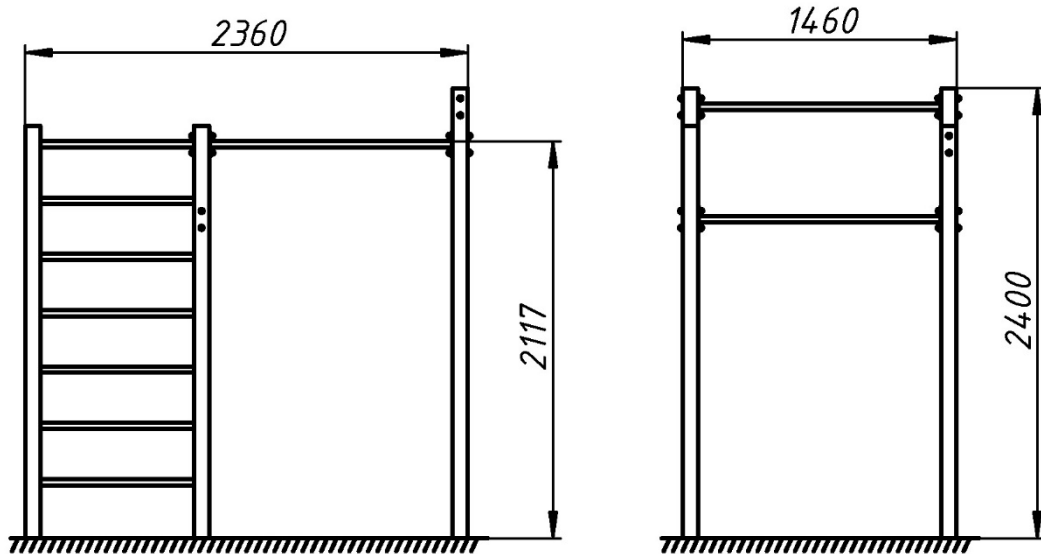

Strength exercises on the horizontal bar help to develop arm and shoulder strength through pull-ups. The horizontal bars are installed at different heights, providing a choice for all heights and training variations. The Swedish wall - suitable for warm-ups and strength exercises. Both beginners and experienced users can exercise on it. Workout equipment tested for durability and safety. They are installed for outdoor training. They will help you to become the owner of a sporty figure, good health and mood.

Інформація про обладнання / Information about the equipment

	Габарити найбільшої деталі – стійки, м / Dimensions of the largest part - rack, m	3,0x0,125x0,125
	Вага загальна / Вага найбільшої деталі – шведської стінки, кг / Total weight / Weight of the largest part - Swedish wall, kg	134,0/54,3
	Вікова група, років / Age group, years	7+
	Максимальна кількість користувачів / Maximum number of users	5
	Висота вільного падіння, мм / Height of free fall, mm	2117
	Безпечна зона, м ² / Safe zone, m ²	31,7
	Відкрите середовище / Open environment	
	Основні матеріали – метал / Main materials - metal	
	Інформація про безпеку EN1176-1, EN1176-2 / Safety information EN1176-1, EN1176-2	

Габаритний вигляд / Overall view

**Вигляд зверху, враховуючи зону безпеки /
Top view, including the safety zone**

Розміри подані в міліметрах / Dimensions are given in millimeters