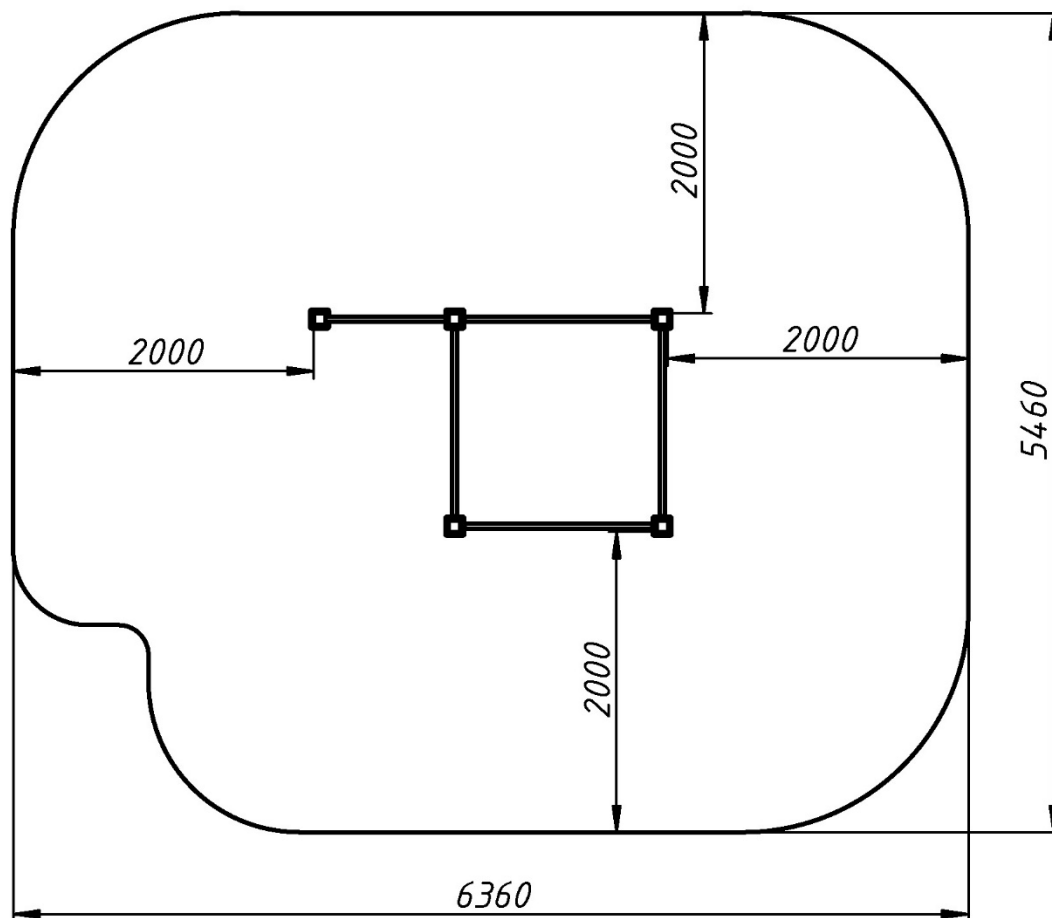

Strength exercises on the horizontal bar help to develop arm and shoulder strength through pull-ups. The horizontal bars are installed at different heights, providing a choice for all heights and training variations. The Swedish wall - suitable for warm-ups and strength exercises. Both beginners and experienced users can exercise on it. Workout equipment tested for durability and safety. They are installed for outdoor training. They will help you to become the owner of a sporty figure, good health and mood.

Інформація про обладнання / Information about the equipment

	Габарити найбільшої деталі – стійки, м / Dimensions of the largest part - rack, m	3,0x0,125x0,125
	Вага загальна / Вага найбільшої деталі – шведської стінки, кг / Total weight / Weight of the largest part - Swedish wall, kg	134,0/54,3
	Вікова група, років / Age group, years	7+
	Максимальна кількість користувачів / Maximum number of users	5
	Висота вільного падіння, мм / Height of free fall, mm	2117
	Безпечна зона, м ² / Safe zone, m ²	31,7
	Відкрите середовище / Open environment	
	Основні матеріали – метал / Main materials - metal	
	Інформація про безпеку EN1176-1, EN1176-2 / Safety information EN1176-1, EN1176-2	

Габаритний вигляд / Overall view

**Вигляд зверху, враховуючи зону безпеки /
Top view, including the safety zone**

Розміри подані в міліметрах / Dimensions are given in millimeters