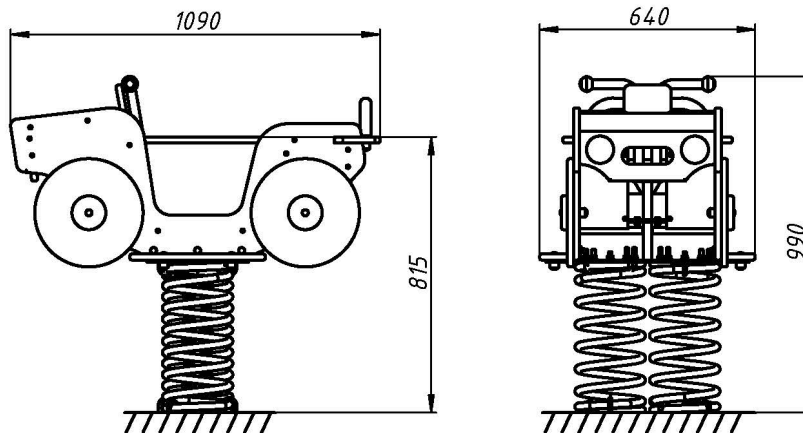

### Гойдалка на пружині «Квадроцикл» / Swing on spring «Quad bike» КР-4.24

Гойдалка виконана у вигляді квадроцикла, який дуже сподобається малюкам. Обладнання є одним з найпопулярніших елементів дитячих майданчиків. Цікавий дизайн гойдалки обов'язково сподобається дітям і прикрасить будь-яку ігрову зону.

### Інформація про обладнання / Information about the equipment

	Габарити найбільшої деталі – каркас, м / Dimensions of the largest part - frame, m	1,09x0,563x0,64
	Вага загальна/Вага найбільшої деталі – каркас, кг / Total weight/Weight of the largest part – frame, kg	85,2/40,6
	Вікова група, років / Age group, years	3-6
	Максимальна кількість користувачів / Maximum number of users	1
	Висота вільного падіння, мм / Height of free fall, mm	815
	Безпечна зона, м <sup>2</sup> / Safe zone, m <sup>2</sup>	13
	Відкрите середовище / Open environment	
	Основні матеріали – фанера, метал / The main materials are plywood, metal	
	Інформація про безпеку EN1176-1, EN1176-2 / Safety information EN1176-1, EN1176-2	

### Габаритний вигляд / Overall view

### Вигляд зверху, враховуючи зону безпеки / Top view, including the safety zone

Розміри подані в міліметрах / Dimensions are given in millimeters