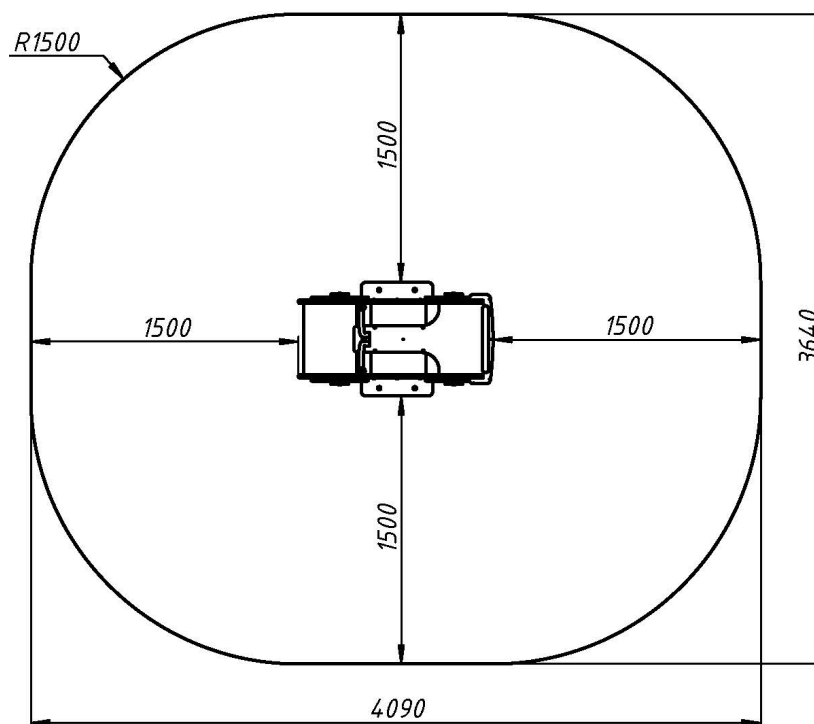

### Інформація про обладнання / Information about the equipment

	Габарити найбільшої деталі – каркас, м / Dimensions of the largest part - frame, m	1,09x0,563x0,64
	Вага загальна/Вага найбільшої деталі – каркас, кг / Total weight/Weight of the largest part – frame, kg	85,2/40,6
	Вікова група, років / Age group, years	3-6
	Максимальна кількість користувачів / Maximum number of users	1
	Висота вільного падіння, мм / Height of free fall, mm	815
	Безпечна зона, м <sup>2</sup> / Safe zone, m <sup>2</sup>	13
	Відкрите середовище / Open environment	
	Основні матеріали – фанера, метал / The main materials are plywood, metal	
	Інформація про безпеку EN1176-1, EN1176-2 / Safety information EN1176-1, EN1176-2	

### Габаритний вигляд / Overall view

### Вигляд зверху, враховуючи зону безпеки / Top view, including the safety zone

Розміри подані в міліметрах / Dimensions are given in millimeters