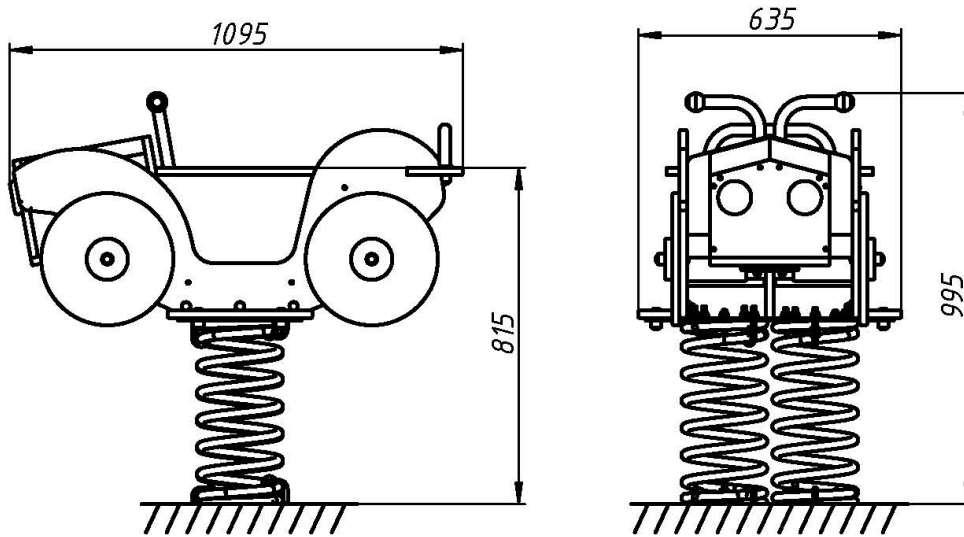

Обладнання дитячих майданчиків / Playground equipment

Гойдалка на пружині «Ретро авто» / Swing on spring «Retro car» КР-4.26

Гойдалка виконана у вигляді ретро машини, який дуже сподобається малюкам. Обладнання є одним з найпопулярніших елементів дитячих майданчиків. Цікавий дизайн гойдалки обов'язково сподобається дітям і прикрасить будь-яку ігрову зону.

The swing is made in the form of a retro car, which will be very popular with kids. The equipment is one of the most popular elements of playgrounds. The interesting design of the swing is sure to appeal to children and decorate any play area.

Інформація про обладнання / Information about the equipment

	Габарити найбільшої деталі – каркас, м / Dimensions of the largest part - frame, m	1,095x0,635x0,563
	Вага загальна/Вага найбільшої деталі – каркас, кг / Total weight/Weight of the largest part – frame, kg	79/34
	Вікова група, років / Age group, years	3-6
	Максимальна кількість користувачів / Maximum number of users	1
	Висота вільного падіння, мм / Height of free fall, mm	815
	Безпечна зона, м ² / Safe zone, m ²	13
	Відкрите середовище / Open environment	
	Основні матеріали – фанера, метал / The main materials are plywood, metal	
	Інформація про безпеку EN1176-1, EN1176-2 / Safety information EN1176-1, EN1176-2	

Габаритний вигляд / Overall view

Вигляд зверху, враховуючи зону безпеки / Top view, including the safety zone

Розміри подані в міліметрах / Dimensions are given in millimeters