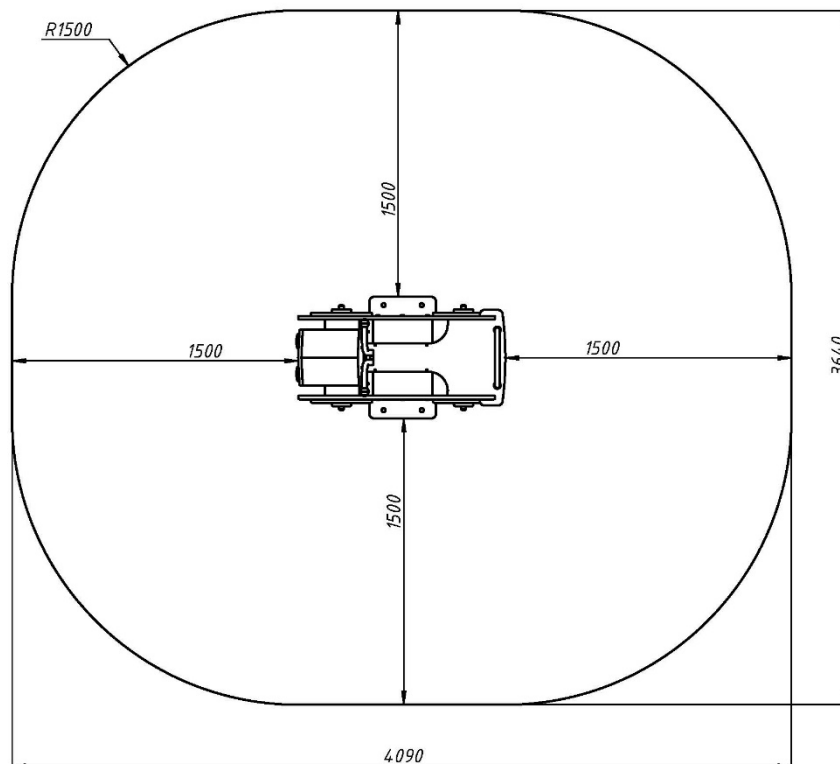

Інформація про обладнання / Information about the equipment

	Габарити найбільшої деталі – каркас, м / Dimensions of the largest part - frame, m	1,095x0,635x0,563
	Вага загальна/Вага найбільшої деталі – каркас, кг / Total weight/Weight of the largest part – frame, kg	79/34
	Вікова група, років / Age group, years	3-6
	Максимальна кількість користувачів / Maximum number of users	1
	Висота вільного падіння, мм / Height of free fall, mm	815
	Безпечна зона, м ² / Safe zone, m ²	13
	Відкрите середовище / Open environment	
	Основні матеріали – фанера, метал / The main materials are plywood, metal	
	Інформація про безпеку EN1176-1, EN1176-2 / Safety information EN1176-1, EN1176-2	

Габаритний вигляд / Overall view

Вигляд зверху, враховуючи зону безпеки / Top view, including the safety zone

Розміри подані в міліметрах / Dimensions are given in millimeters