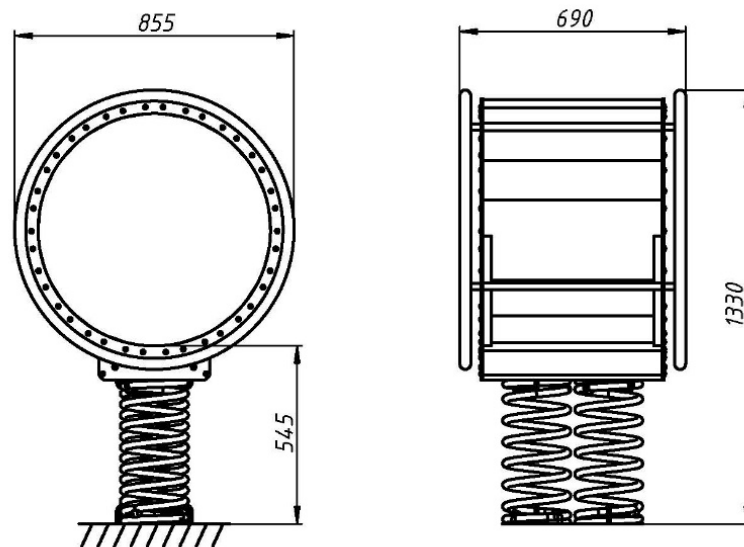

Обладнання дитячих майданчиків / Playground equipment

Гойдалка на пружині «Бочка» / Swing on spring «Barrel» КР-4.25

Гойдалка виконана у вигляді бочки, яка відкрита з обох боків. Цей ігровий елемент дуже сподобається малюкам. Цікавий дизайн гойдалки обов'язково сподобається дітям і прикрасить будь-яку ігрову зону.

The swing is made in the form of a barrel, which is open on both sides. This play element will be very popular with kids. The interesting design of the swing will surely appeal to children and decorate any play area.

Інформація про обладнання / Information about the equipment

| | | |
|--|---|-----------------|
| | Габарити найбільшої деталі – каркас, м / Dimensions of the largest part - frame, m | 0,855x0,69x1,33 |
| | Вага загальна/Вага найбільшої деталі – каркас, кг / Total weight/Weight of the largest part – frame, kg | 112,8/58 |
| | Вікова група, років / Age group, years | 3-6 |
| | Максимальна кількість користувачів / Maximum number of users | 1 |
| | Висота вільного падіння, мм / Height of free fall, mm | 545 |
| | Безпечна зона, м ² / Safe zone, m ² | 12,2 |
| | Відкрите середовище / Open environment | |
| | Основні матеріали – фанера, метал / The main materials are plywood, metal | |
| | Інформація про безпеку EN1176-1, EN1176-2 / Safety information EN1176-1, EN1176-2 | |

Габаритний вигляд / Overall view

Вигляд зверху, враховуючи зону безпеки / Top view, including the safety zone

Розміри подані в міліметрах / Dimensions are given in millimeters