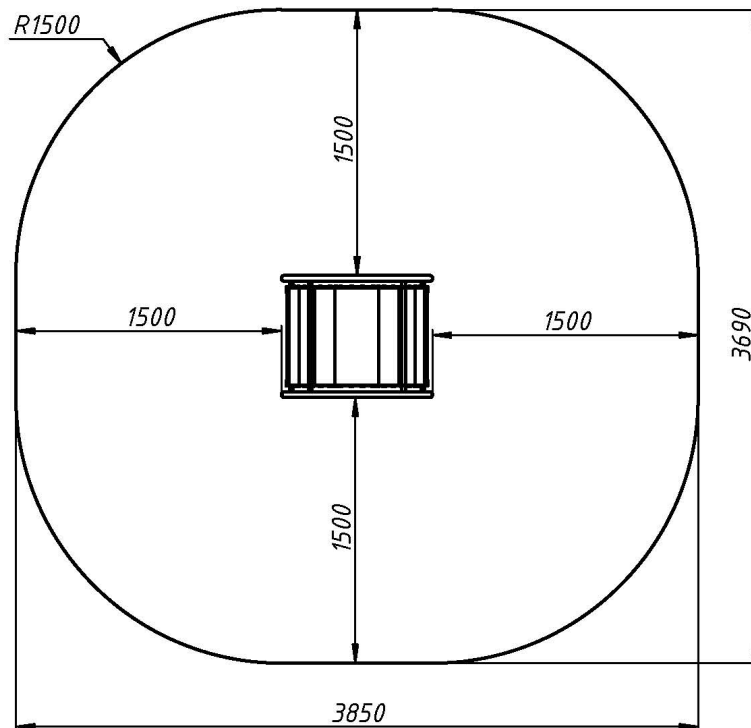

Обладнання дитячих майданчиків / Playground equipment

Гойдалка на пружині «Бочка» / Swing on spring «Barrel» КР-4.25

Гойдалка виконана у вигляді бочки, яка відкрита з обох боків. Цей ігровий елемент дуже сподобається малюкам. Цікавий дизайн гойдалки обов'язково сподобається дітям і прикрасить будь-яку ігрову зону.

The swing is made in the form of a barrel, which is open on both sides. This play element will be very popular with kids. The interesting design of the swing will surely appeal to children and decorate any play area.

Інформація про обладнання / Information about the equipment

| | | |
|--|---|-----------------|
| | Габарити найбільшої деталі – каркас, м / Dimensions of the largest part - frame, m | 0,855x0,69x1,33 |
| | Вага загальна/Вага найбільшої деталі – каркас, кг / Total weight/Weight of the largest part – frame, kg | 112,8/58 |
| | Вікова група, років / Age group, years | 3-6 |
| | Максимальна кількість користувачів / Maximum number of users | 1 |
| | Висота вільного падіння, мм / Height of free fall, mm | 545 |
| | Безпечна зона, м ² / Safe zone, m ² | 12,2 |
| | Відкрите середовище / Open environment | |
| | Основні матеріали – фанера, метал / The main materials are plywood, metal | |
| | Інформація про безпеку EN1176-1, EN1176-2 / Safety information EN1176-1, EN1176-2 | |

Габаритний вигляд / Overall view

Вигляд зверху, враховуючи зону безпеки / Top view, including the safety zone

Розміри подані в міліметрах / Dimensions are given in millimeters