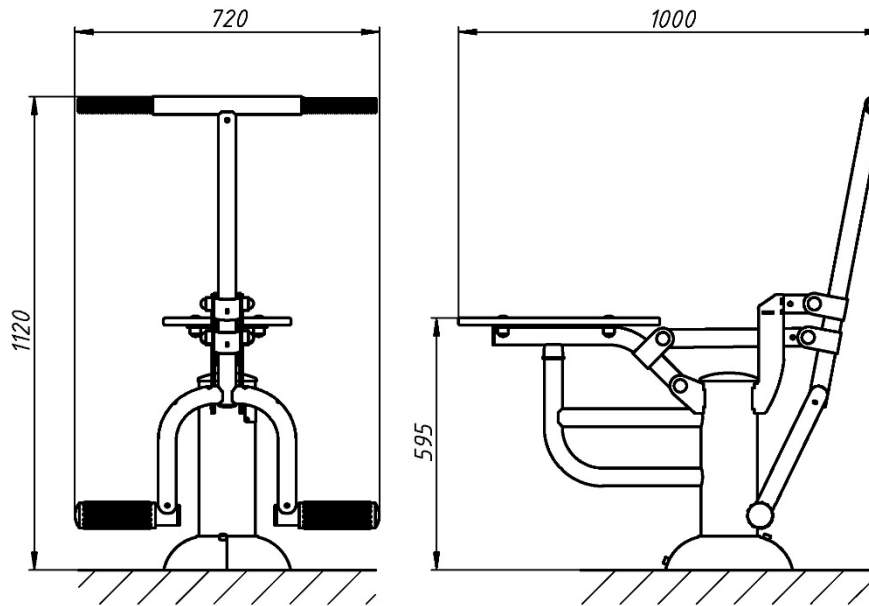

### Інформація про обладнання / Information about the equipment

	Габарити найбільшої деталі – тренажеру в сборі, м / Dimensions of the largest part - the complete simulator, m	0,72x1,0x1,12
	Вага загальна/Вага найбільшої деталі – тренажеру в сборі, кг / Total weight/ Weight of the largest part - the complete simulator, kg	38,0/30,0
	Вікова група, років / Age group, years	14+
	Максимальна кількість користувачів / Maximum number of users	1
	Висота вільного падіння, мм / Height of free fall, mm	<600
	Безпечна зона, м <sup>2</sup> / Safe zone, m <sup>2</sup>	13,0
	Відкрите середовище / Open environment	
	Основні матеріали – метал / The main materials are metal	
	Інформація про безпеку EN1176-1, EN1176-2 / Safety information EN1176-1, EN1176-2	

**Вигляд збоку / Side view**

**Вигляд зверху, враховуючи зону безпеки /  
Top view, including the safety zone**

Розміри подані в міліметрах / Dimensions are given in millimeters