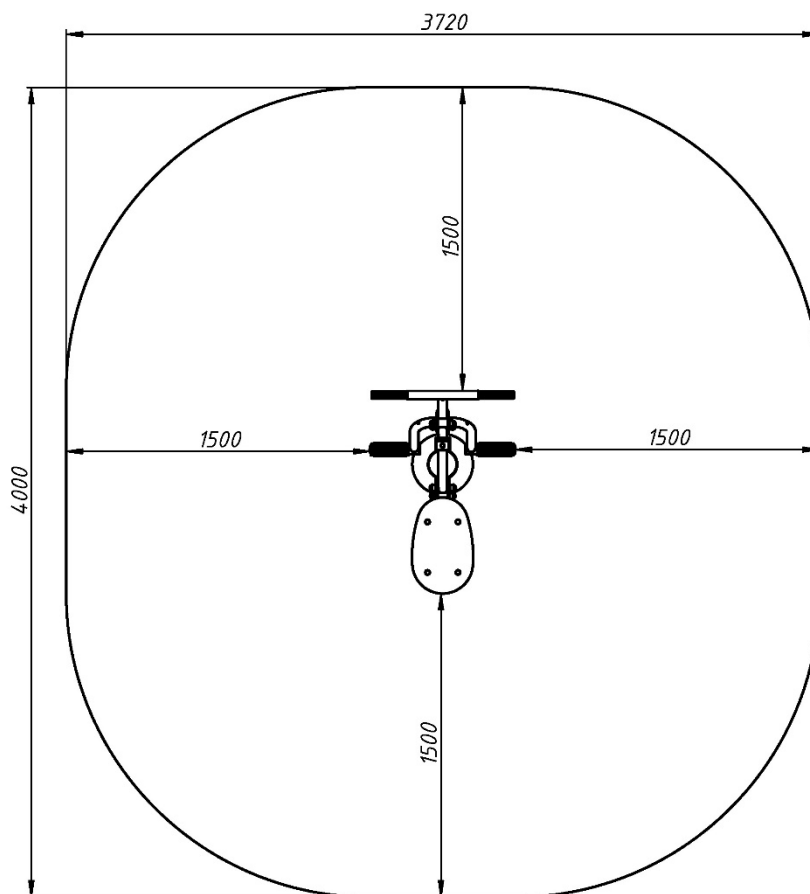

### Інформація про обладнання / Information about the equipment

	Габарити найбільшої деталі – тренажеру в сборі, м / Dimensions of the largest part - the complete simulator, m	0,72x1,0x1,12
	Вага загальна/Вага найбільшої деталі – тренажеру в сборі, кг / Total weight/ Weight of the largest part - the complete simulator, kg	38,0/30,0
	Вікова група, років / Age group, years	14+
	Максимальна кількість користувачів / Maximum number of users	1
	Висота вільного падіння, мм / Height of free fall, mm	<600
	Безпечна зона, м <sup>2</sup> / Safe zone, m <sup>2</sup>	13,0
	Відкрите середовище / Open environment	
	Основні матеріали – метал / The main materials are metal	
	Інформація про безпеку EN1176-1, EN1176-2 / Safety information EN1176-1, EN1176-2	

**Вигляд збоку / Side view**

**Вигляд зверху, враховуючи зону безпеки /  
Top view, including the safety zone**

Розміри подані в міліметрах / Dimensions are given in millimeters