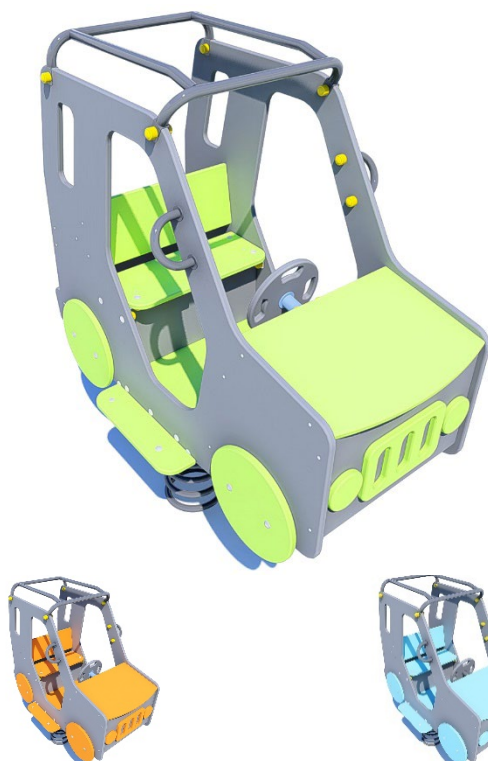

Обладнання дитячих майданчиків / Playground equipment

Гойдалка на пружині «Джип» / Swing on spring «Jeep» КР-4.16

Гойдалка виконана у вигляді джипу, зовнішній вигляд якого дуже сподобається малюкам. Гойдалки на пружинах є одним з найпопулярніших елементів дитячих майданчиків. Цікавий дизайн гойдалки обов'язково сподобається дітям і прикрасить будь-яку ігрову зону.

The swing is made in the form of a jeep, the appearance of which will appeal to kids. Swings on springs are one of the most popular elements of playgrounds. The interesting design of the swing is sure to appeal to children and decorate any play area.

Інформація про обладнання / Information about the equipment

	Габарити найбільшої деталі – каркас, м / Dimensions of the largest part - frame, m	1,237x0,736x1,09
	Вага загальна/Вага найбільшої деталі – каркас, кг / Total weight/Weight of the largest part – frame, kg	96/50
	Вікова група, років / Age group, years	3-6
	Максимальна кількість користувачів / Maximum number of users	1
	Висота вільного падіння, мм / Height of free fall, mm	600
	Безпечна зона, м ² / Safe zone, m ²	14
	Відкрите середовище / Open environment	
	Основні матеріали – фанера, метал / The main materials are plywood, metal	
	Інформація про безпеку EN1176-1, EN1176-2 / Safety information EN1176-1, EN1176-2	