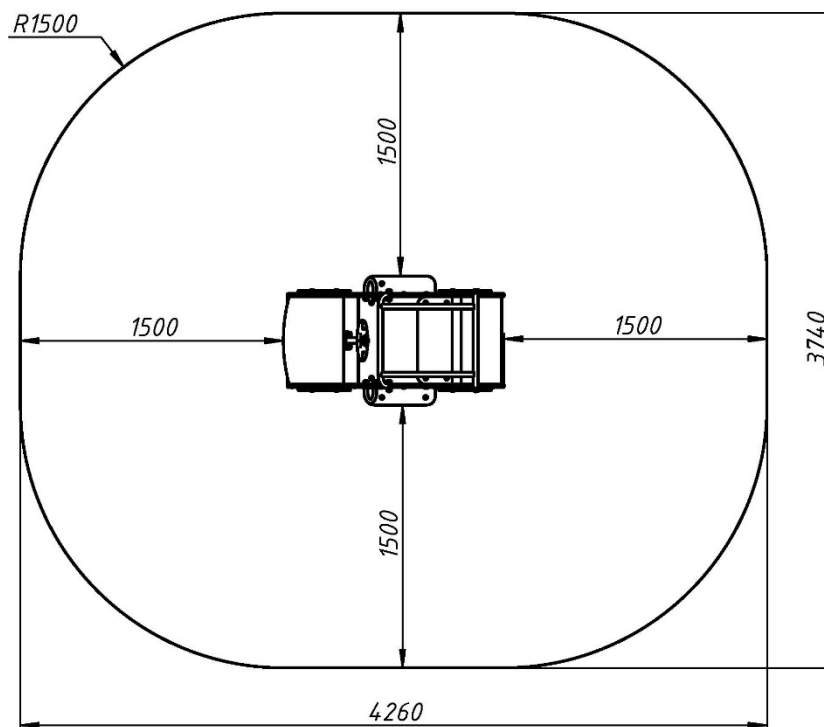

Інформація про обладнання / Information about the equipment

	Габарити найбільшої деталі – каркас, м / Dimensions of the largest part - frame, m	1,237x0,736x1,09
	Вага загальна/Вага найбільшої деталі – каркас, кг / Total weight/Weight of the largest part – frame, kg	96/50
	Вікова група, років / Age group, years	3-6
	Максимальна кількість користувачів / Maximum number of users	1
	Висота вільного падіння, мм / Height of free fall, mm	600
	Безпечна зона, м ² / Safe zone, m ²	14
	Відкрите середовище / Open environment	
	Основні матеріали – фанера, метал / The main materials are plywood, metal	
	Інформація про безпеку EN1176-1, EN1176-2 / Safety information EN1176-1, EN1176-2	

Габаритний вигляд / Overall view

Вигляд зверху, враховуючи зону безпеки / Top view, including the safety zone

Розміри подані в міліметрах / Dimensions are given in millimeters