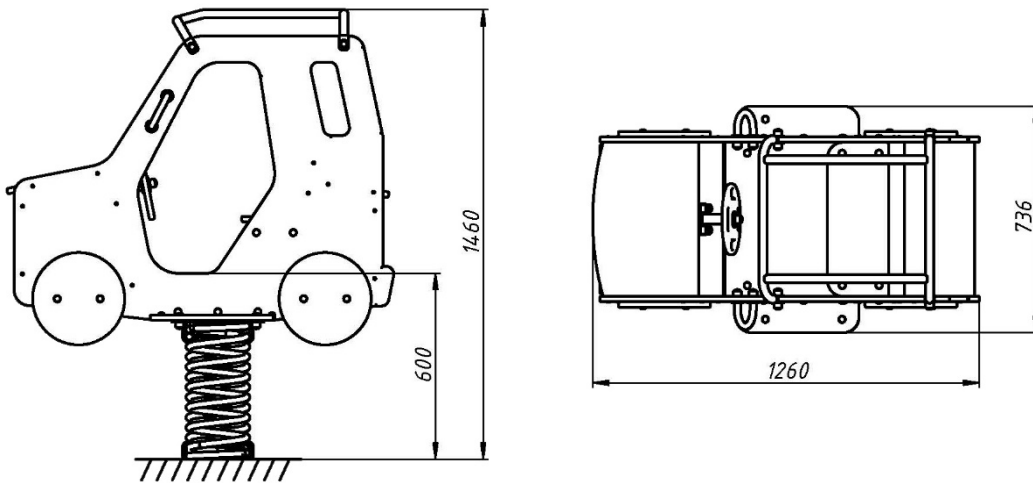

Обладнання дитячих майданчиків / Playground equipment

Гойдалка на пружині «Джип» / Swing on spring «Jeep» КР-4.16

Гойдалка виконана у вигляді джипу, зовнішній вигляд якого дуже сподобається малюкам. Гойдалки на пружинах є одним з найпопулярніших елементів дитячих майданчиків. Цікавий дизайн гойдалки обов'язково сподобається дітям і прикрасить будь-яку ігрову зону.

The swing is made in the form of a jeep, the appearance of which will appeal to kids. Swings on springs are one of the most popular elements of playgrounds. The interesting design of the swing is sure to appeal to children and decorate any play area.

Інформація про обладнання / Information about the equipment

	Габарити найбільшої деталі – каркас, м / Dimensions of the largest part - frame, m	1,237x0,736x1,09
	Вага загальна/Вага найбільшої деталі – каркас, кг / Total weight/Weight of the largest part – frame, kg	96/50
	Вікова група, років / Age group, years	3-6
	Максимальна кількість користувачів / Maximum number of users	1
	Висота вільного падіння, мм / Height of free fall, mm	600
	Безпечна зона, м ² / Safe zone, m ²	14
	Відкрите середовище / Open environment	
	Основні матеріали – фанера, метал / The main materials are plywood, metal	
	Інформація про безпеку EN1176-1, EN1176-2 / Safety information EN1176-1, EN1176-2	

Габаритний вигляд / Overall view

Вигляд зверху, враховуючи зону безпеки / Top view, including the safety zone

Розміри подані в міліметрах / Dimensions are given in millimeters