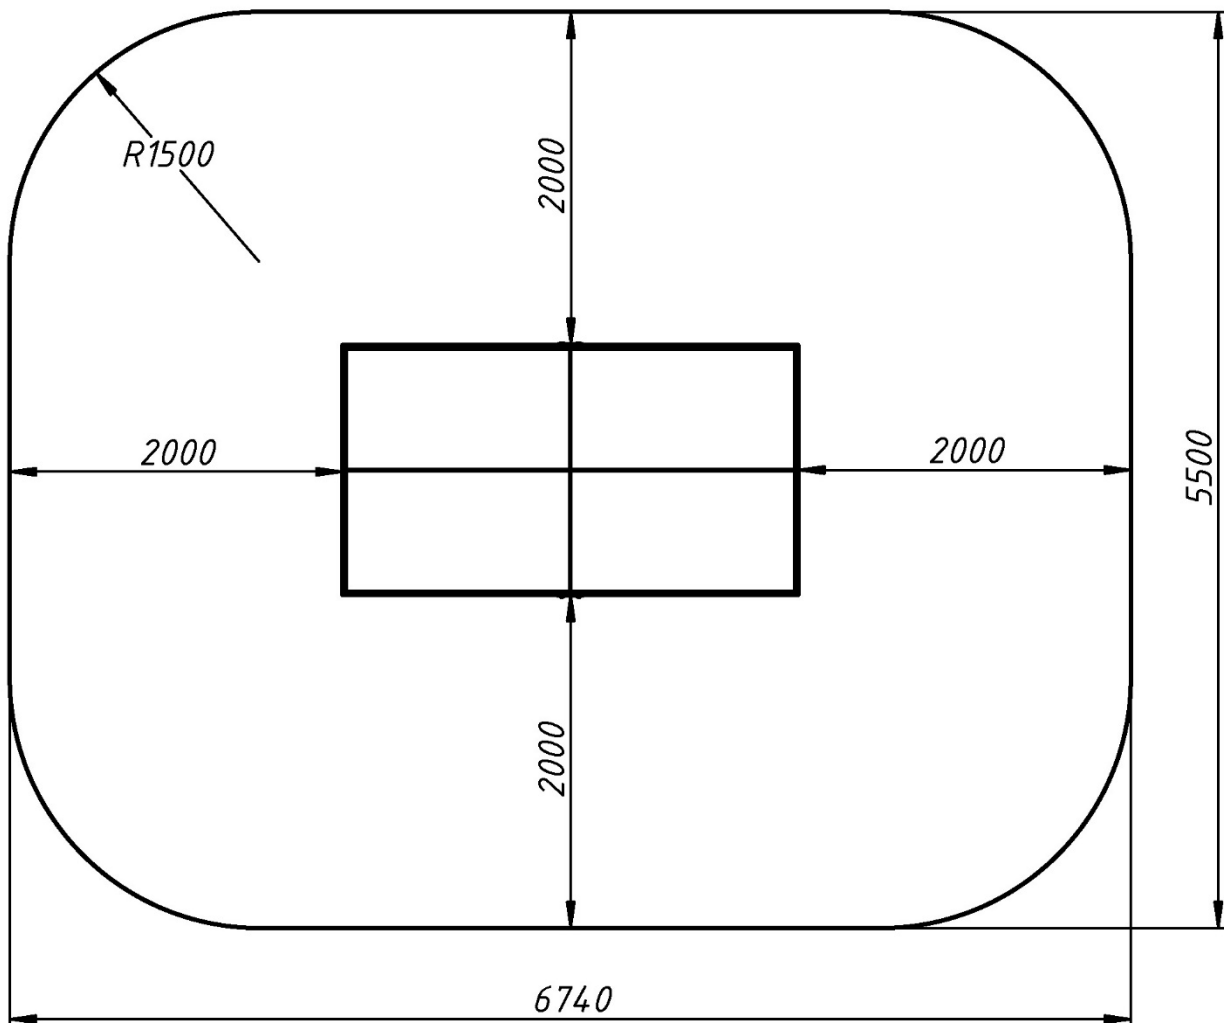

### Інформація про обладнання / Information about the equipment

	Габарити найбільшої деталі – столу, м / Dimensions of the largest part - table, m	2,73x1,5x0,068
	Вага загальна/Вага найбільшої деталі – стільниці, кг / Total weight / Weight of the largest part - table top, kg	146,0/91,3
	Вікова група, років / Age group, years	7+
	Максимальна кількість користувачів / Maximum number of users	4
	Висота вільного падіння, мм / Height of free fall, mm	-
	Безпечна зона, м <sup>2</sup> / Safe zone, m <sup>2</sup>	35,0
	Відкрите середовище / Open environment	
	Основні матеріали – метал, фанера / Main materials – metal, plywood	
	Інформація про безпеку EN1176-1, EN1176-2 / Safety information EN1176-1, EN1176-2	

**Габаритний вигляд / Overall view**

**Вигляд зверху, враховуючи зону безпеки /  
Top view, including the safety zone**

Розміри подані в міліметрах / Dimensions are given in millimeters