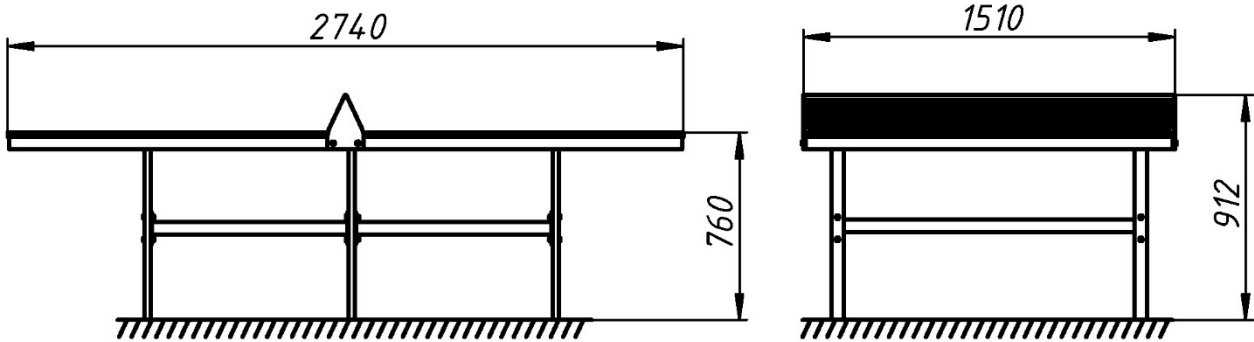

### Інформація про обладнання / Information about the equipment

	Габарити найбільшої деталі – столу, м / Dimensions of the largest part - table, m	2,73x1,5x0,068
	Вага загальна/Вага найбільшої деталі – стільниці, кг / Total weight / Weight of the largest part - table top, kg	146,0/91,3
	Вікова група, років / Age group, years	7+
	Максимальна кількість користувачів / Maximum number of users	4
	Висота вільного падіння, мм / Height of free fall, mm	-
	Безпечна зона, м <sup>2</sup> / Safe zone, m <sup>2</sup>	35,0
	Відкрите середовище / Open environment	
	Основні матеріали – метал, фанера / Main materials – metal, plywood	
	Інформація про безпеку EN1176-1, EN1176-2 / Safety information EN1176-1, EN1176-2	

**Габаритний вигляд / Overall view**

**Вигляд зверху, враховуючи зону безпеки /  
Top view, including the safety zone**

Розміри подані в міліметрах / Dimensions are given in millimeters