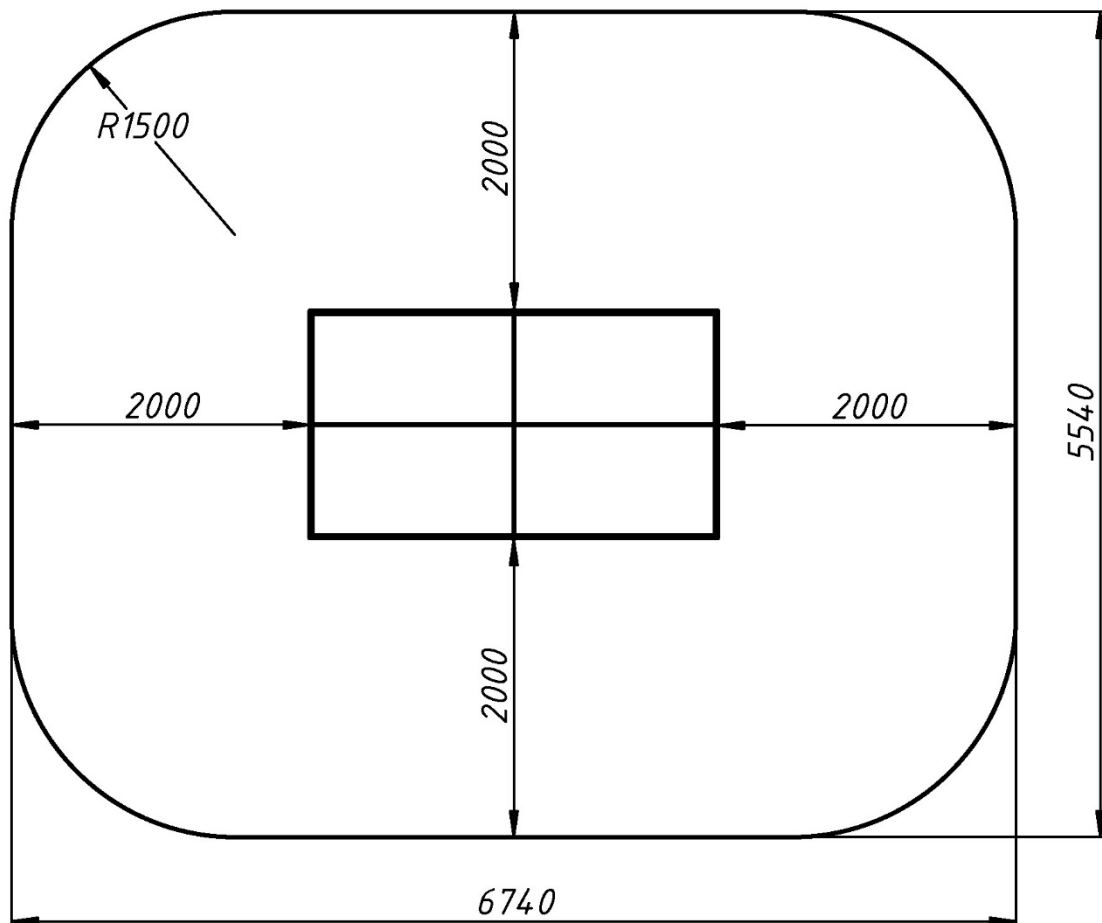

### Інформація про обладнання / Information about the equipment

	Габарити найбільшої деталі – стільниці, м / Dimensions of the largest part - tabletop, m	1,368x1,525x0,057
	Вага загальна/Вага найбільшої деталі – стільниці, кг / Total weight / Weight of the largest part - tabletop, kg	143,0/40,0
	Вікова група, років / Age group, years	7+
	Максимальна кількість користувачів / Maximum number of users	4
	Висота вільного падіння, мм / Height of free fall, mm	-
	Безпечна зона, м <sup>2</sup> / Safe zone, m <sup>2</sup>	35,4
	Відкрите середовище / Open environment	
	Основні матеріали – метал, HPL-панель / Main materials – metal, HPL-panel	
	Інформація про безпеку EN1176-1, EN1176-2 / Safety information EN1176-1, EN1176-2	

**Габаритний вигляд / Overall view**

**Вигляд зверху, враховуючи зону безпеки /  
Top view, including the safety zone**

Розміри подані в міліметрах / Dimensions are given in millimeters