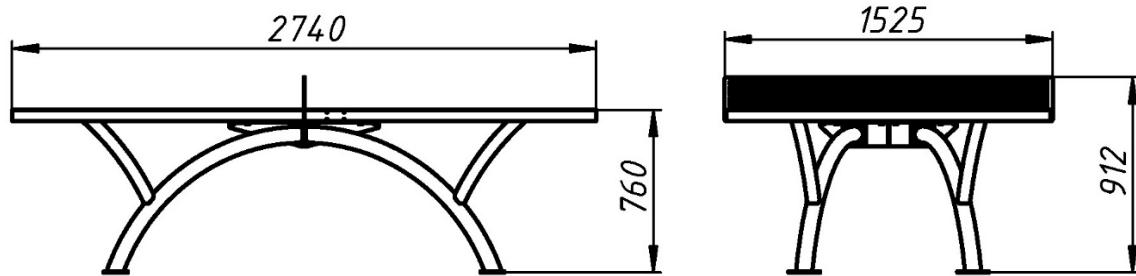

# SO-9.78

Стационарний стіл для зовнішнього користування. Стільниця – HPL-панель. Це сучасний синтетичний матеріал підвищеної міцності. Сітка виготовлена з металевого листа. Рухливі ігри, як відомо, мають позитивний вплив на здоров'я. Розвивають витривалість, спритність разом із фізичними навантаженнями гарантують гарне самопочуття.

### Інформація про обладнання / Information about the equipment

	Габарити найбільшої деталі – стільниці, м / Dimensions of the largest part - tabletop, m	1,368x1,525x0,057
	Вага загальна/Вага найбільшої деталі – стільниці, кг / Total weight / Weight of the largest part - tabletop, kg	143,0/40,0
	Вікова група, років / Age group, years	7+
	Максимальна кількість користувачів / Maximum number of users	4
	Висота вільного падіння, мм / Height of free fall, mm	-
	Безпечна зона, м <sup>2</sup> / Safe zone, m <sup>2</sup>	35,4
	Відкрите середовище / Open environment	
	Основні матеріали – метал, HPL-панель / Main materials – metal, HPL-panel	
	Інформація про безпеку EN1176-1, EN1176-2 / Safety information EN1176-1, EN1176-2	

**Габаритний вигляд / Overall view**

**Вигляд зверху, враховуючи зону безпеки /  
Top view, including the safety zone**

Розміри подані в міліметрах / Dimensions are given in millimeters