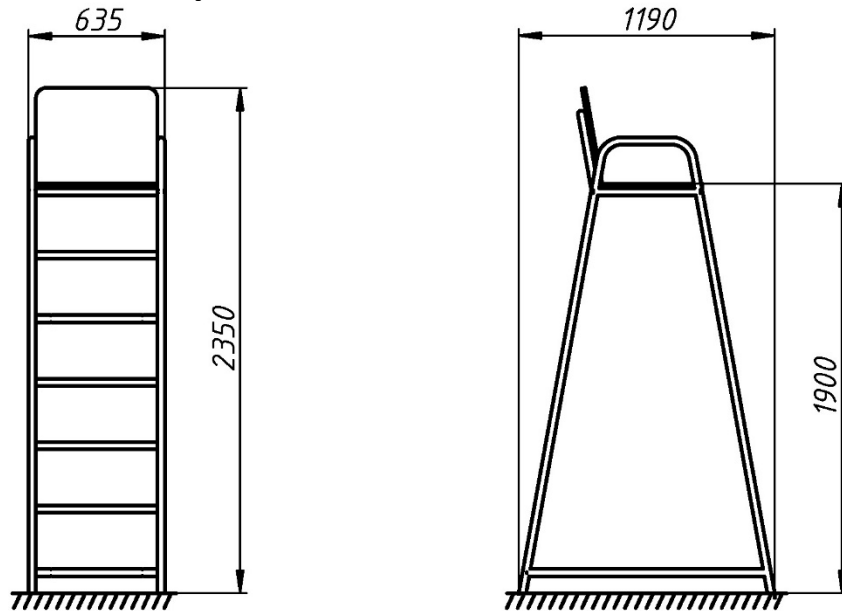

Спортивне обладнання дитячих майданчиків /
Sports equipment for playgrounds

Крісло для судді (волейбол) / Referee chair (volleyball) SO-9.29

Крісло для судді (волейбол) – необхідна деталь під час гри у волейбол. Дає необхідну кількість огляду, щоб винести справедливе рішення.

Referee chair (volleyball) – necessary detail when playing volleyball. Gives you the necessary amount of visibility to make a fair decision.

Інформація про обладнання / Information about the equipment

	Габарити найбільшої деталі – крісла, м / Dimensions of the largest part - the chair, m	1,33x0,635x2,75
	Вага загальна/Вага найбільшої деталі – крісла, кг / Total weight / Weight of the largest part - the chair, kg	71,0/71,0
	Вікова група, років / Age group, years	7+
	Максимальна кількість користувачів / Maximum number of users	1
	Висота вільного падіння, мм / Height of free fall, mm	1900
	Безпечна зона, м² / Safe zone, m²	22,0
	Відкрите середовище / Open environment	
	Основні матеріали – метал, фанера / Main materials - metal, plywood	
	Інформація про безпеку EN1176-1, EN1176-2 / Safety information EN1176-1, EN1176-2	

Габаритний вигляд / Overall view

**Вигляд зверху, враховуючи зону безпеки /
Top view, including the safety zone**

Розміри подані в міліметрах / Dimensions are given in millimeters