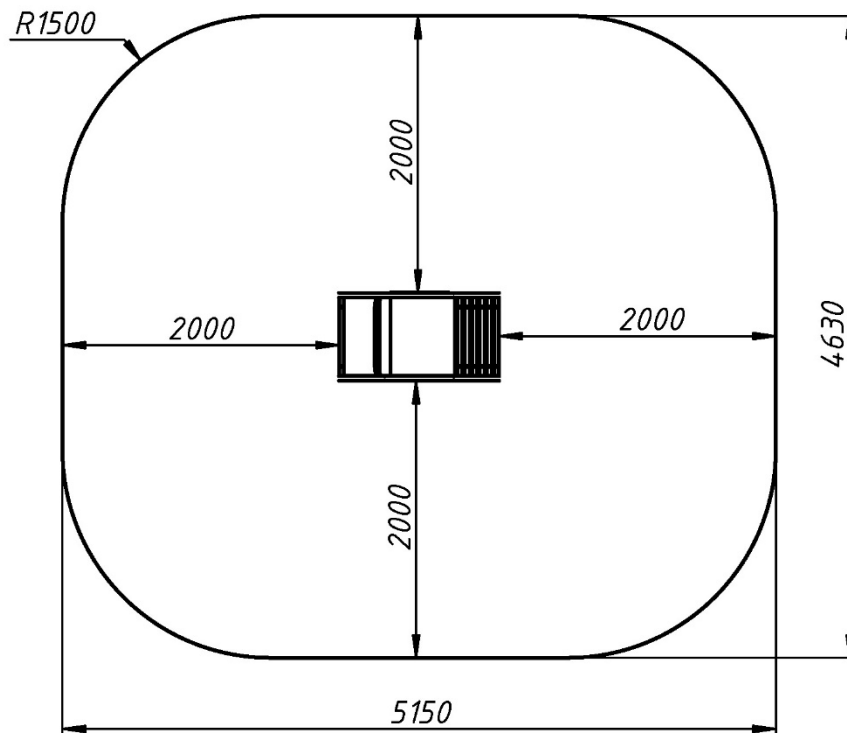

Referee chair (volleyball) – necessary detail when playing volleyball. Gives you the necessary amount of visibility to make a fair decision.

Інформація про обладнання / Information about the equipment

	Габарити найбільшої деталі – крісла, м / Dimensions of the largest part - the chair, m	1,33x0,635x2,75
	Вага загальна/Вага найбільшої деталі – крісла, кг / Total weight / Weight of the largest part - the chair, kg	71,0/71,0
	Вікова група, років / Age group, years	7+
	Максимальна кількість користувачів / Maximum number of users	1
	Висота вільного падіння, мм / Height of free fall, mm	1900
	Безпечна зона, м² / Safe zone, m²	22,0
	Відкрите середовище / Open environment	
	Основні матеріали – метал, фанера / Main materials - metal, plywood	
	Інформація про безпеку EN1176-1, EN1176-2 / Safety information EN1176-1, EN1176-2	

Габаритний вигляд / Overall view

**Вигляд зверху, враховуючи зону безпеки /
Top view, including the safety zone**

Розміри подані в міліметрах / Dimensions are given in millimeters