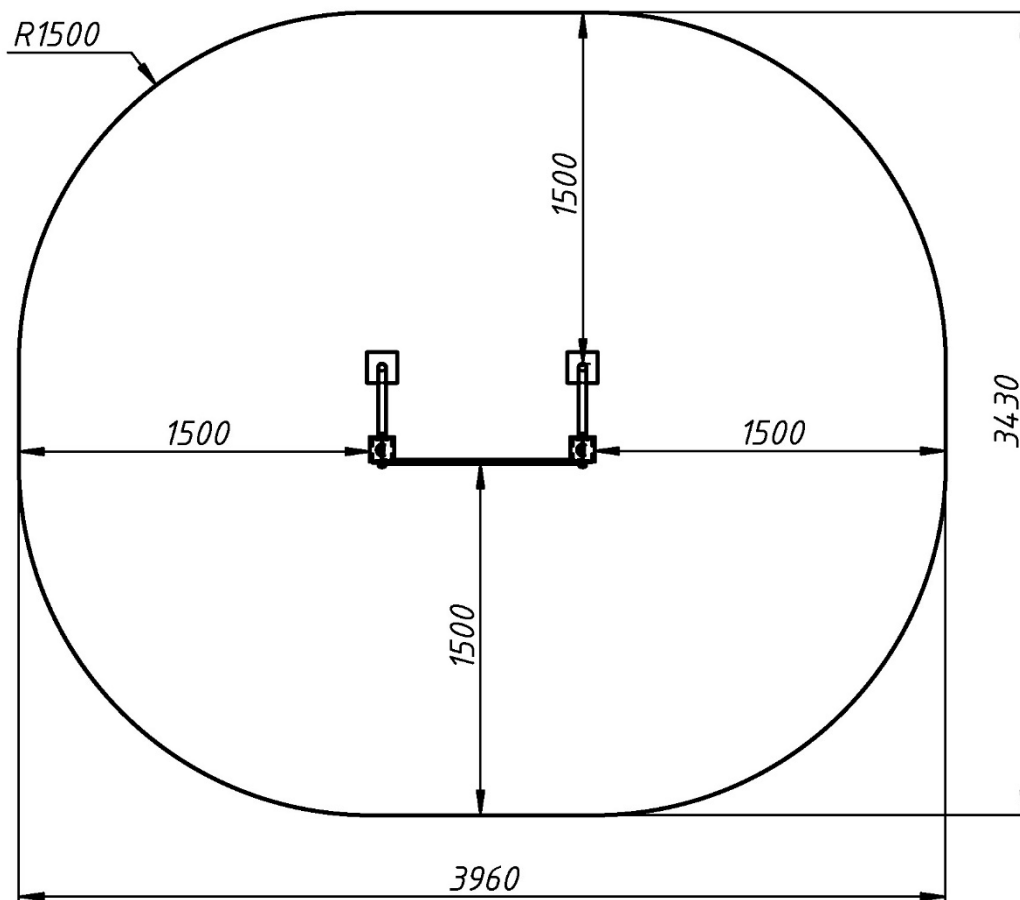

Designed for installation in parks or outdoor areas. Allows you to practice throwing, developing accuracy and agility.

Інформація про обладнання / Information about the equipment

	Габарити найбільшої деталі – брусу, м / Dimensions of the largest part - beam, m	2,0x0,1x0,1
	Вага загальна/Вага найбільшої деталі – брусу, кг / Total weight / Weight of the largest part - beam, kg	40,0/13,5
	Вікова група, років / Age group, years	7+
	Максимальна кількість користувачів / Maximum number of users	1
	Висота вільного падіння, мм / Height of free fall, mm	-
	Безпечна зона, м <sup>2</sup> / Safe zone, m <sup>2</sup>	11,6
	Відкрите середовище / Open environment	
	Основні матеріали – метал, деревина / Main materials - metal, wood	
	Інформація про безпеку EN1176-1, EN1176-2 / Safety information EN1176-1, EN1176-2	

**Габаритний вигляд / Overall view**

**Вигляд зверху, враховуючи зону безпеки /  
Top view, including the safety zone**

Розміри подані в міліметрах / Dimensions are given in millimeters