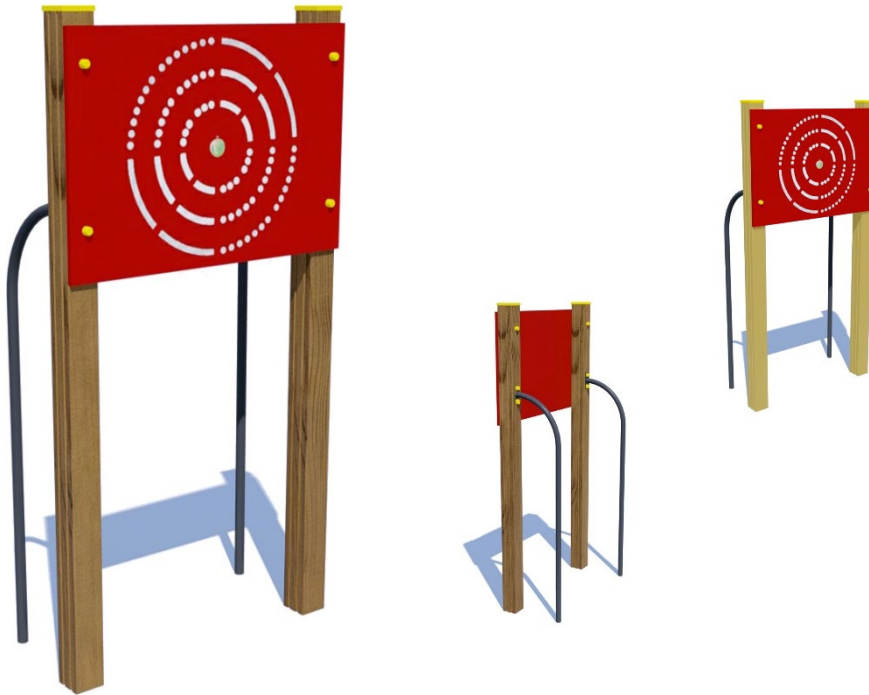

Спортивне обладнання дитячих майданчиків /  
Sports equipment for playgrounds

Стінка для метання / Target board  
SO-9.25

Призначена для встановлення у парках або відкритих зонах. Дозволяє практикуватися в метанні, розвиваючи точність і спритність.

Designed for installation in parks or outdoor areas. Allows you to practice throwing, developing accuracy and agility.

Інформація про обладнання / Information about the equipment

	Габарити найбільшої деталі – брусу, м / Dimensions of the largest part - beam, m	2,0x0,1x0,1
	Вага загальна/Вага найбільшої деталі – брусу, кг / Total weight / Weight of the largest part - beam, kg	40,0/13,5
	Вікова група, років / Age group, years	7+
	Максимальна кількість користувачів / Maximum number of users	1
	Висота вільного падіння, мм / Height of free fall, mm	-
	Безпечна зона, м <sup>2</sup> / Safe zone, m <sup>2</sup>	11,6
	Відкрите середовище / Open environment	
	Основні матеріали – метал, деревина / Main materials - metal, wood	
	Інформація про безпеку EN1176-1, EN1176-2 / Safety information EN1176-1, EN1176-2	

**Габаритний вигляд / Overall view**

**Вигляд зверху, враховуючи зону безпеки /  
Top view, including the safety zone**

Розміри подані в міліметрах / Dimensions are given in millimeters