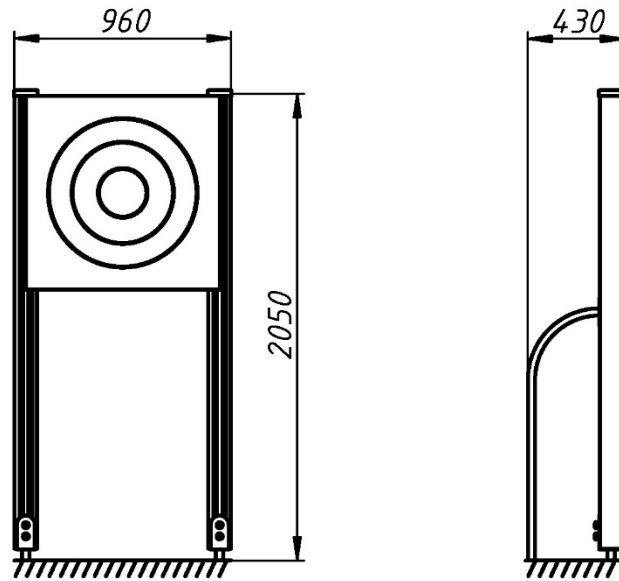

Спортивне обладнання дитячих майданчиків /  
Sports equipment for playgrounds

Стінка для метання / Target board  
SO-9.25

Призначена для встановлення у парках або відкритих зонах. Дозволяє практикуватися в метанні, розвиваючи точність і спритність.

Designed for installation in parks or outdoor areas. Allows you to practice throwing, developing accuracy and agility.

Інформація про обладнання / Information about the equipment

	Габарити найбільшої деталі – брусу, м / Dimensions of the largest part - beam, m	2,0x0,1x0,1
	Вага загальна/Вага найбільшої деталі – брусу, кг / Total weight / Weight of the largest part - beam, kg	40,0/13,5
	Вікова група, років / Age group, years	7+
	Максимальна кількість користувачів / Maximum number of users	1
	Висота вільного падіння, мм / Height of free fall, mm	-
	Безпечна зона, м <sup>2</sup> / Safe zone, m <sup>2</sup>	11,6
	Відкрите середовище / Open environment	
	Основні матеріали – метал, деревина / Main materials - metal, wood	
	Інформація про безпеку EN1176-1, EN1176-2 / Safety information EN1176-1, EN1176-2	

**Габаритний вигляд / Overall view**

**Вигляд зверху, враховуючи зону безпеки /  
Top view, including the safety zone**

Розміри подані в міліметрах / Dimensions are given in millimeters