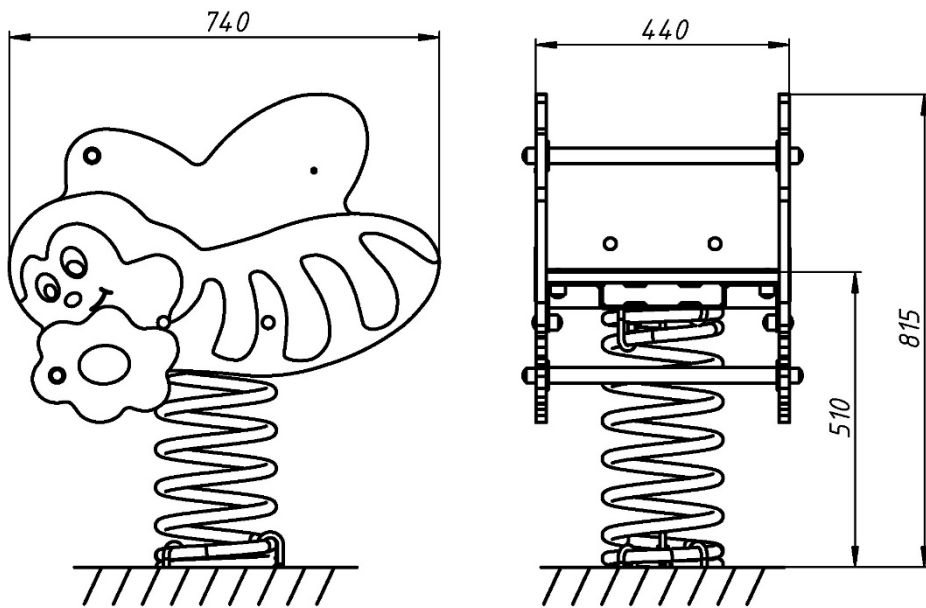

Обладнання дитячих майданчиків / Playground equipment

Гойдалка на пружині «Бджілка» / Spring rocking toy «Bee»

КР-4.10

Гойдалка виконана у вигляді бджілки, яка дуже подобається малюкам. Цікавий дизайн гойдалки обов'язково сподобається дітям і прикрасить будь-яку ігрову зону. Це обладнання не тільки принесе масу позитивних вражень і емоцій, а й стане корисним атрибутом для зміцнення емоційного і фізичного здоров'я дитини.

The swing is made in the form of a bee, which is very popular with kids. The interesting design of the swing will surely appeal to children and decorate any play area. This equipment will not only bring a lot of positive impressions and emotions, but will also become a useful attribute for strengthening the emotional and physical health of the child

Інформація про обладнання / Information about the equipment

	Габарити найбільшої деталі – каркаса гойдалки, м / Dimensions of the largest part - the swing frame, m	0,74x0,44x0,56
	Вага загальна/Вага найбільшої деталі – пружини гойдалки, кг / Total weight / Weight of the largest part - swing spring, kg	45,3/13,3
	Вікова група, років / Age group, years	3-6
	Максимальна кількість користувачів / Maximum number of users	1
	Висота вільного падіння, мм / Height of free fall, mm	510
	Безпечна зона, м ² / Safe zone, m ²	11,2
	Відкрите середовище / Open environment	
	Основні матеріали – фанера, дерево, метал / Main materials - plywood, wood, metal	
	Інформація про безпеку EN1176-1, EN1176-2 / Safety information EN1176-1, EN1176-2	

Вигляд збоку / Side view

**Вигляд зверху, враховуючи зону безпеки /
Top view, including the safety zone**

Розміри подані в міліметрах / Dimensions are given in millimeters