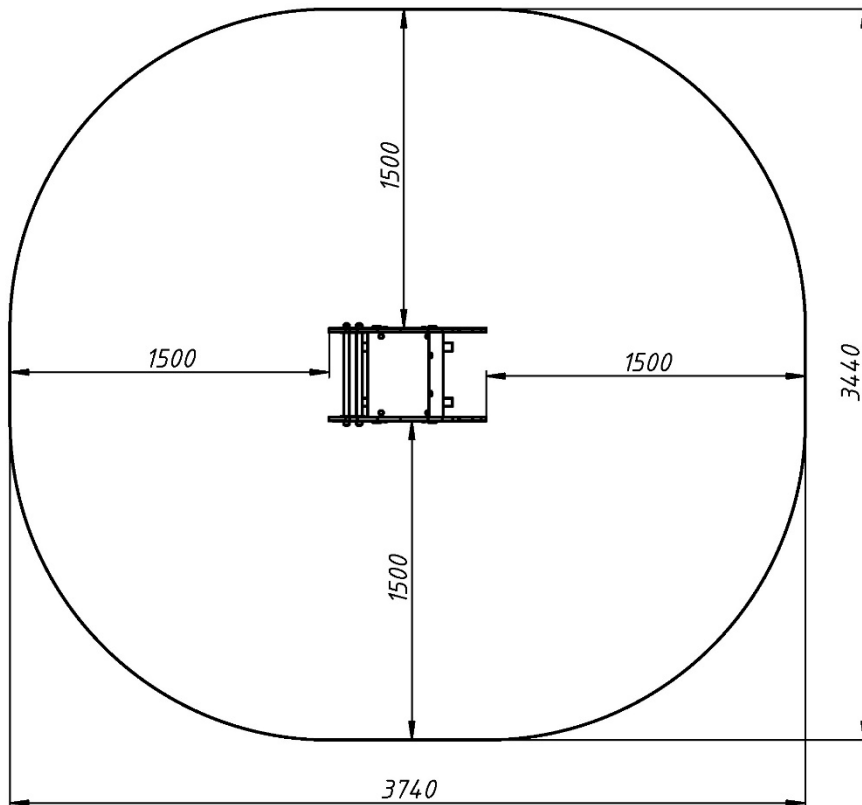

Інформація про обладнання / Information about the equipment

	Габарити найбільшої деталі – каркаса гойдалки, м / Dimensions of the largest part - the swing frame, m	0,74x0,44x0,56
	Вага загальна/Вага найбільшої деталі – пружини гойдалки, кг / Total weight / Weight of the largest part - swing spring, kg	45,3/13,3
	Вікова група, років / Age group, years	3-6
	Максимальна кількість користувачів / Maximum number of users	1
	Висота вільного падіння, мм / Height of free fall, mm	510
	Безпечна зона, м ² / Safe zone, m ²	11,2
	Відкрите середовище / Open environment	
	Основні матеріали – фанера, дерево, метал / Main materials - plywood, wood, metal	
	Інформація про безпеку EN1176-1, EN1176-2 / Safety information EN1176-1, EN1176-2	

Вигляд збоку / Side view

**Вигляд зверху, враховуючи зону безпеки /
Top view, including the safety zone**

Розміри подані в міліметрах / Dimensions are given in millimeters