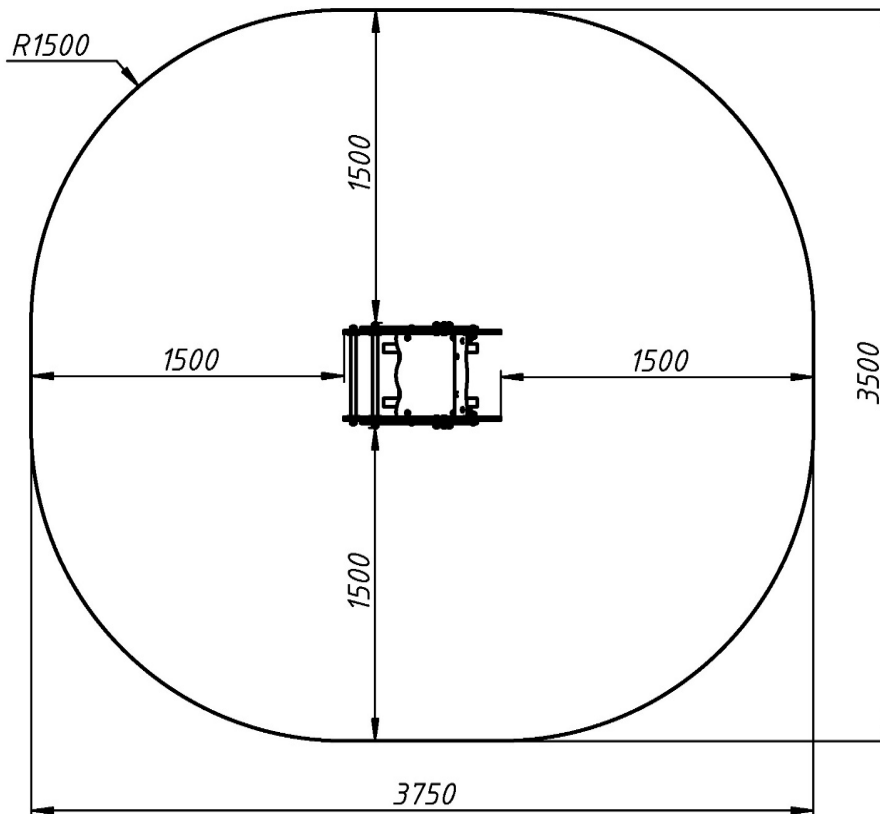

### Інформація про обладнання / Information about the equipment

	Габарити найбільшої деталі – каркаса гойдалки, м / Dimensions of the largest part - the swing frame, m	0,75x0,58x0,59
	Вага загальна/Вага найбільшої деталі – пружини гойдалки, кг / Total weight / Weight of the largest part - swing spring, kg	47,6/13,3
	Вікова група, років / Age group, years	3-6
	Максимальна кількість користувачів / Maximum number of users	1
	Висота вільного падіння, мм / Height of free fall, mm	510
	Безпечна зона, м² / Safe zone, m²	11,2
	Відкрите середовище / Open environment	
	Основні матеріали – фанера, дерево, метал / Main materials - plywood, wood, metal	
	Інформація про безпеку EN1176-1, EN1176-2 / Safety information EN1176-1, EN1176-2	

**Вигляд збоку / Side view**

**Вигляд зверху, враховуючи зону безпеки /  
Top view, including the safety zone**

Розміри подані в міліметрах / Dimensions are given in millimeters