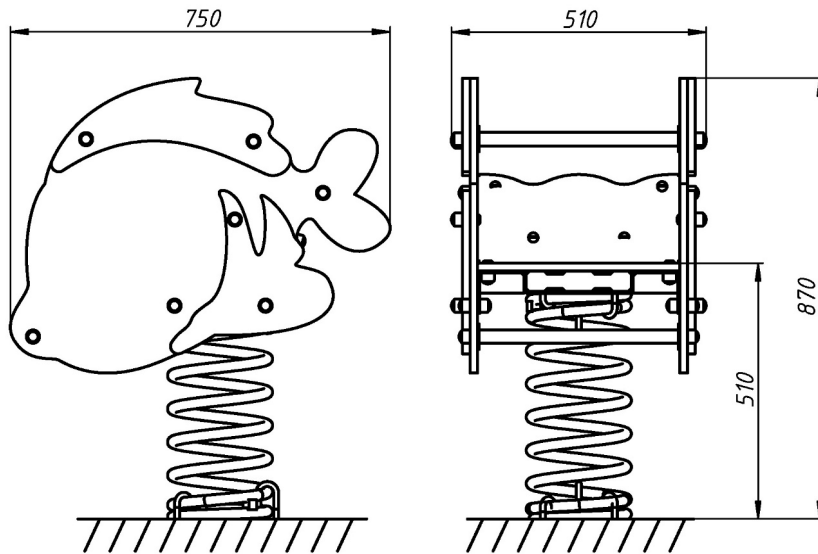

#### КР-4.09

Гойдалка виконана у вигляді рибки. Гойдалки на пружинах є одним з найпопулярніших елементів дитячих майданчиків. Цікавий дизайн гойдалки обов'язково сподобається дітям і прикрасить будь-яку ігрову зону. Це обладнання не тільки принесе масу позитивних вражень і емоцій, а й стане корисним атрибутом для зміцнення емоційного і фізичного здоров'я дитини.

The swing is made in the shape of a fish. Swings on springs are one of the most popular elements of playgrounds. The interesting design of the swing is sure to appeal to children and decorate any play area. This equipment will not only bring a lot of positive impressions and emotions, but will also become a useful attribute for strengthening the emotional and physical health of the child.

### Інформація про обладнання / Information about the equipment

	Габарити найбільшої деталі – каркаса гойдалки, м / Dimensions of the largest part - the swing frame, m	0,75x0,58x0,59
	Вага загальна/Вага найбільшої деталі – пружини гойдалки, кг / Total weight / Weight of the largest part - swing spring, kg	47,6/13,3
	Вікова група, років / Age group, years	3-6
	Максимальна кількість користувачів / Maximum number of users	1
	Висота вільного падіння, мм / Height of free fall, mm	510
	Безпечна зона, м² / Safe zone, m²	11,2
	Відкрите середовище / Open environment	
	Основні матеріали – фанера, дерево, метал / Main materials - plywood, wood, metal	
	Інформація про безпеку EN1176-1, EN1176-2 / Safety information EN1176-1, EN1176-2	

**Вигляд збоку / Side view**

**Вигляд зверху, враховуючи зону безпеки /  
Top view, including the safety zone**

Розміри подані в міліметрах / Dimensions are given in millimeters