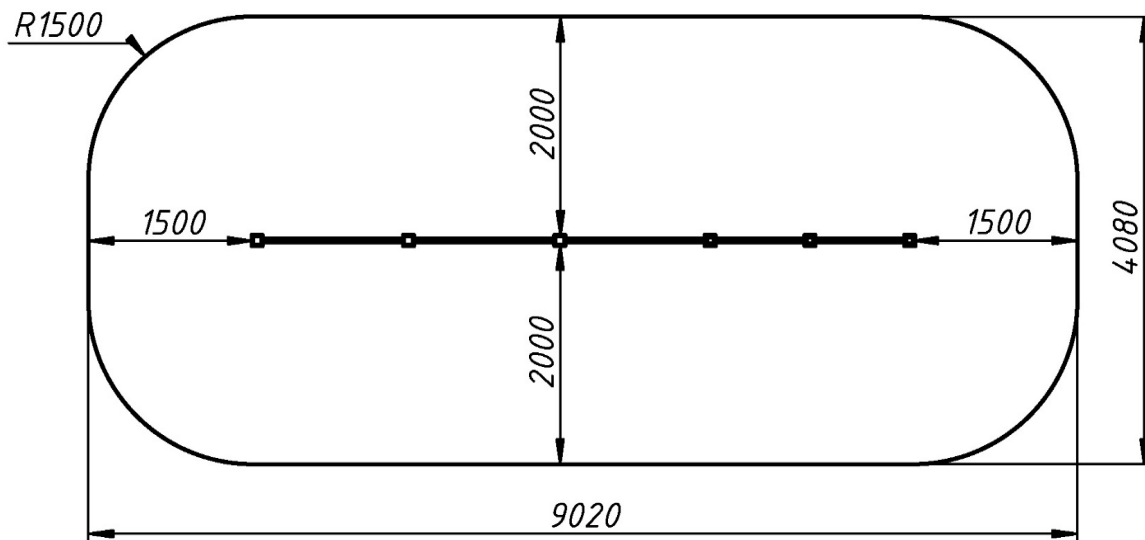

Power exercises on the horizontal bar develop the strength of arms and shoulders by pulling them up. Mounted at different heights, they provide a choice of levels for any growth. The Swedish wall is a classic sports tool that helps to stretch and strengthen the whole body. Perfect for both warm-up and regular exercise. The equipment is designed not only for beginners, but also for experienced users. Permanent training will help you become the owner of a healthy shape, good health and mood.

Інформація про обладнання / Information about the equipment

	Габарити найбільшої деталі – стійки, м / Dimensions of the largest part - rack, m	2,9x0,1x0,1
	Вага загальна/Вага найбільшої деталі – шведської стінки, кг / Total weight/ Weight of the largest part - the Swedish wall, kg	216,0/40,0
	Вікова група, років / Age group, years	7+
	Максимальна кількість користувачів / Maximum number of users	5
	Висота вільного падіння, мм / Height of free fall, mm	2220
	Безпечна зона, м ² / Safe zone, m ²	34,8
	Відкрите середовище / Open environment	
	Основні матеріали – деревина, метал / The main materials are wood, metal	
	Інформація про безпеку EN1176-1, EN1176-2 / Safety information EN1176-1, EN1176-2	

Габаритний вигляд / Overall view

Вигляд зверху, враховуючи зону безпеки / Top view, including the safety zone

Розміри подані в міліметрах / Dimensions are given in millimeters