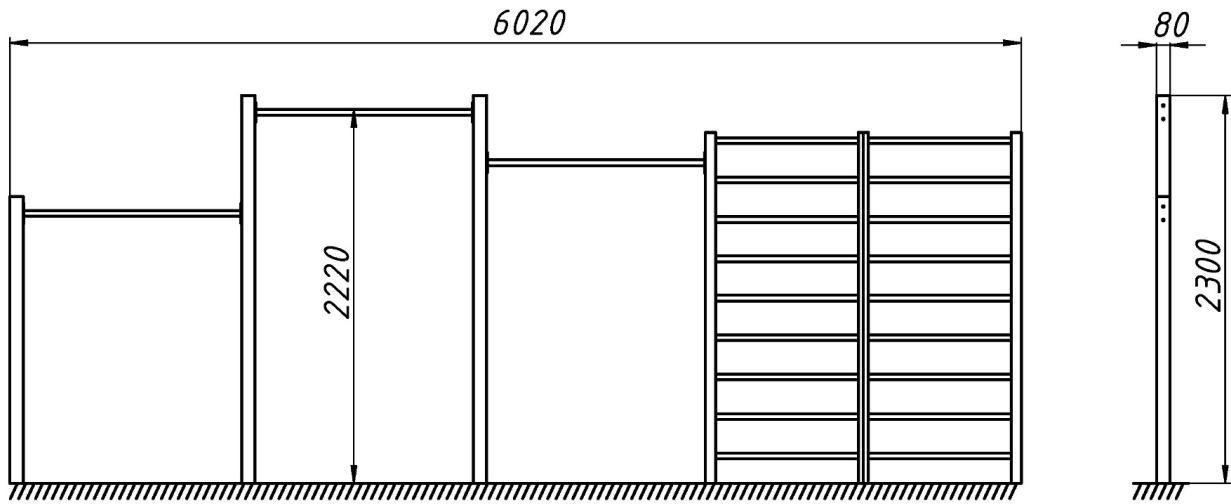

Power exercises on the horizontal bar develop the strength of arms and shoulders by pulling them up. Mounted at different heights, they provide a choice of levels for any growth. The Swedish wall is a classic sports tool that helps to stretch and strengthen the whole body. Perfect for both warm-up and regular exercise. The equipment is designed not only for beginners, but also for experienced users. Permanent training will help you become the owner of a healthy shape, good health and mood.

Інформація про обладнання / Information about the equipment

	Габарити найбільшої деталі – стійки, м / Dimensions of the largest part - rack, m	2,9x0,1x0,1
	Вага загальна/Вага найбільшої деталі – шведської стінки, кг / Total weight/ Weight of the largest part - the Swedish wall, kg	216,0/40,0
	Вікова група, років / Age group, years	7+
	Максимальна кількість користувачів / Maximum number of users	5
	Висота вільного падіння, мм / Height of free fall, mm	2220
	Безпечна зона, м ² / Safe zone, m ²	34,8
	Відкрите середовище / Open environment	
	Основні матеріали – деревина, метал / The main materials are wood, metal	
	Інформація про безпеку EN1176-1, EN1176-2 / Safety information EN1176-1, EN1176-2	

Габаритний вигляд / Overall view

Вигляд зверху, враховуючи зону безпеки / Top view, including the safety zone

Розміри подані в міліметрах / Dimensions are given in millimeters