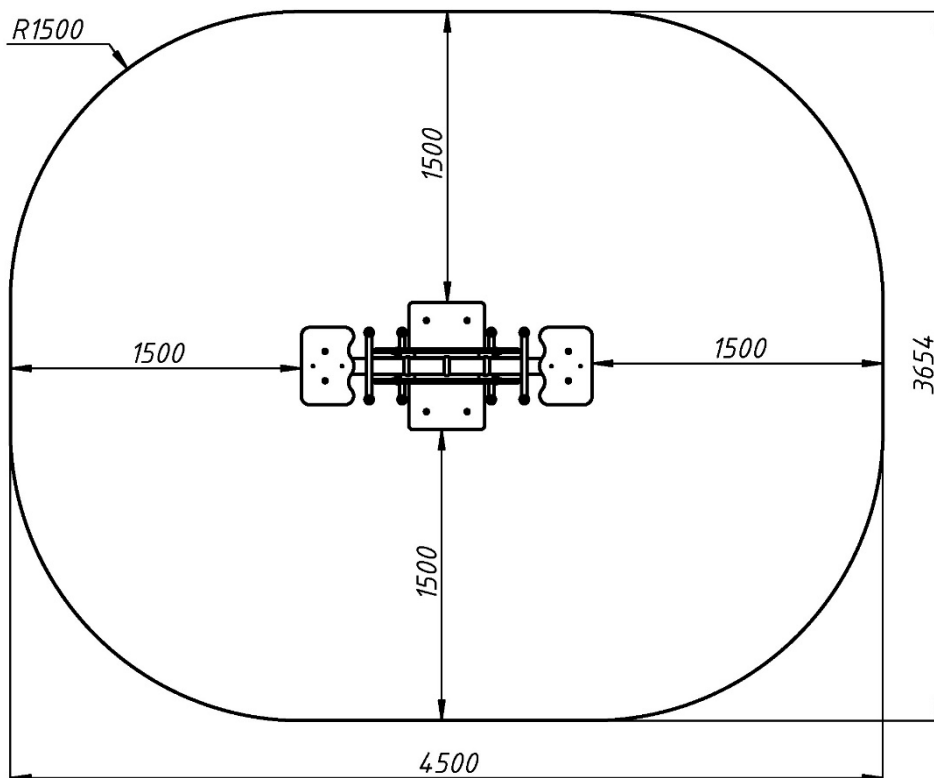

### Інформація про обладнання / Information about the equipment

	Габарити найбільшої деталі – качалки у зборі, м / Dimensions of the largest part - rocking chair assembly, m	1,5x0,65x0,59
	Вага загальна/Вага найбільшої деталі – качалки у зборі, кг / Total weight/ Weight of the largest part - complete rocker, kg	83/36,3
	Вікова група, років / Age group, years	3-6
	Максимальна кількість користувачів / Maximum number of users	2
	Висота вільного падіння, мм / Height of free fall, mm	780
	Безпечна зона, м <sup>2</sup> / Safe zone, m <sup>2</sup>	14,5
	Відкрите середовище / Open environment	
	Основні матеріали – фанера, деревина, метал / Main materials - plywood, wood, metal	
	Інформація про безпеку EN1176-1, EN1176-2 / Safety information EN1176-1, EN1176-2	

**Вигляд збоку / Side view**

**Вигляд зверху, враховуючи зону безпеки /  
Top view, including the safety zone**

Розміри подані в міліметрах / Dimensions are given in millimeters