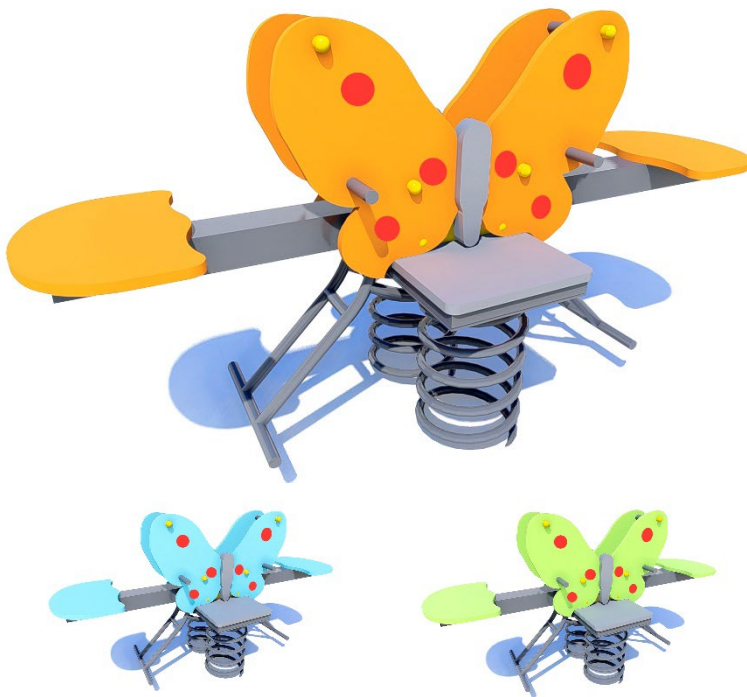

## Обладнання дитячих майданчиків / Playground equipment

### Гойдалка на пружині на 2 місця «Метелик»/ Two seats spring rocking toy «Butterfly» КР-4.06

Дає можливість розгойдуватися у всіх напрямках. Розрахована на двох, завдяки чому можна провести час із другом. Приносить безліч задоволення малюкам і зміцнює вестибулярний апарат. Сприяє розвитку м'язів спини, ніг, рук та черевного преса.

It allows you to swing in all directions. Designed for two, so you can spend time with a friend. Brings a lot of fun to kids and strengthens the vestibular system. Promotes the development of back, leg, arm and abdominal muscles.

### Інформація про обладнання / Information about the equipment

	Габарити найбільшої деталі – качалки у зборі, м / Dimensions of the largest part - rocking chair assembly, m	1,5x0,65x0,59
	Вага загальна/Вага найбільшої деталі – качалки у зборі, кг / Total weight/ Weight of the largest part - complete rocker, kg	83/36,3
	Вікова група, років / Age group, years	3-6
	Максимальна кількість користувачів / Maximum number of users	2
	Висота вільного падіння, мм / Height of free fall, mm	780
	Безпечна зона, м <sup>2</sup> / Safe zone, m <sup>2</sup>	14,5
	Відкрите середовище / Open environment	
	Основні матеріали – фанера, деревина, метал / Main materials - plywood, wood, metal	
	Інформація про безпеку EN1176-1, EN1176-2 / Safety information EN1176-1, EN1176-2	