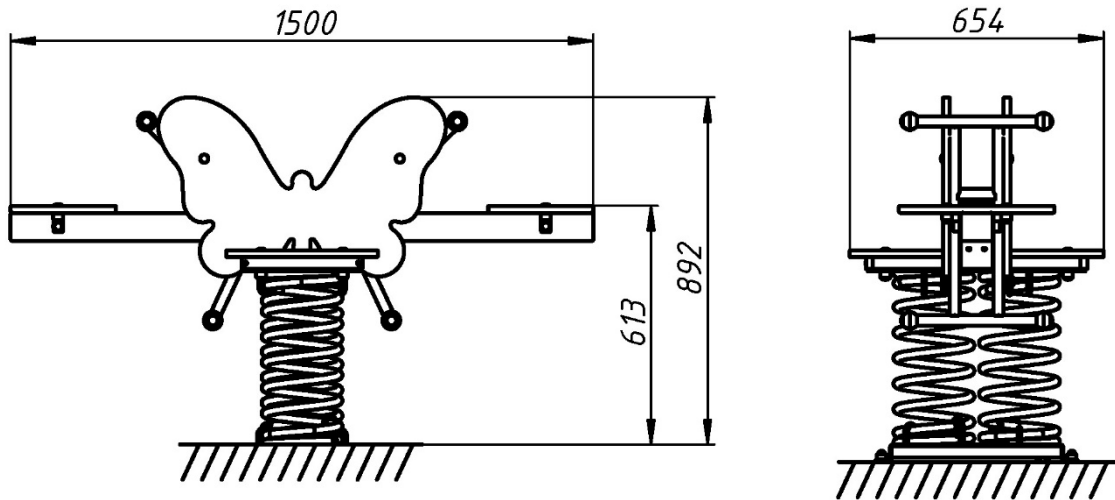

### Гойдалка на пружині на 2 місця «Метелик»/ Two seats spring rocking toy «Butterfly» КР-4.06

Дає можливість розгойдуватися у всіх напрямках. Розрахована на двох, завдяки чому можна провести час із другом. Приносить безліч задоволення малюкам і зміцнює вестибулярний апарат. Сприяє розвитку м'язів спини, ніг, рук та черевного преса.

### Інформація про обладнання / Information about the equipment

	Габарити найбільшої деталі – качалки у зборі, м / Dimensions of the largest part - rocking chair assembly, m	1,5x0,65x0,59
	Вага загальна/Вага найбільшої деталі – качалки у зборі, кг / Total weight/ Weight of the largest part - complete rocker, kg	83/36,3
	Вікова група, років / Age group, years	3-6
	Максимальна кількість користувачів / Maximum number of users	2
	Висота вільного падіння, мм / Height of free fall, mm	780
	Безпечна зона, м <sup>2</sup> / Safe zone, m <sup>2</sup>	14,5
	Відкрите середовище / Open environment	
	Основні матеріали – фанера, деревина, метал / Main materials - plywood, wood, metal	
	Інформація про безпеку EN1176-1, EN1176-2 / Safety information EN1176-1, EN1176-2	

**Вигляд збоку / Side view**

**Вигляд зверху, враховуючи зону безпеки /  
Top view, including the safety zone**

Розміри подані в міліметрах / Dimensions are given in millimeters