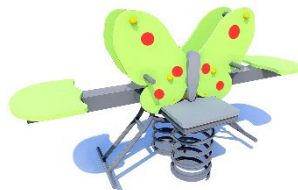

### Гойдалка на пружині на 2 місця «Метелик»/ Two seats spring rocking toy «Butterfly» КР-4.06

Дає можливість розгойдуватися у всіх напрямках. Розрахована на двох, завдяки чому можна провести час із другом. Приносить безліч задоволення малюкам і зміцнює вестибулярний апарат. Сприяє розвитку м'язів спини, ніг, рук та черевного преса.

It allows you to swing in all directions. Designed for two, so you can spend time with a friend. Brings a lot of fun to kids and strengthens the vestibular system. Promotes the development of back, leg, arm and abdominal muscles.

### Інформація про обладнання / Information about the equipment

	Габарити найбільшої деталі – качалки у зборі, м / Dimensions of the largest part - rocking chair assembly, m	1,5x0,65x0,59
	Вага загальна/Вага найбільшої деталі – качалки у зборі, кг / Total weight/ Weight of the largest part - complete rocker, kg	83/36,3
	Вікова група, років / Age group, years	3-6
	Максимальна кількість користувачів / Maximum number of users	2
	Висота вільного падіння, мм / Height of free fall, mm	780
	Безпечна зона, м <sup>2</sup> / Safe zone, m <sup>2</sup>	14,5
	Відкрите середовище / Open environment	
	Основні матеріали – фанера, деревина, метал / Main materials - plywood, wood, metal	
	Інформація про безпеку EN1176-1, EN1176-2 / Safety information EN1176-1, EN1176-2	