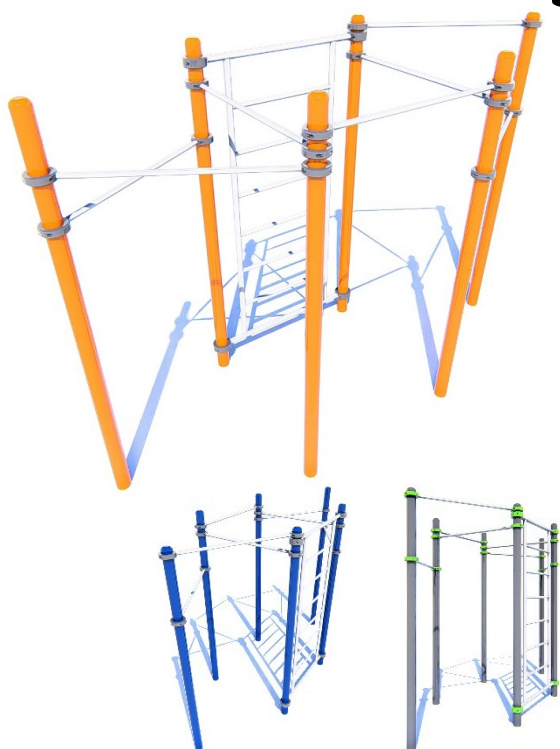

Спортивне обладнання серії Street Workout / Street Workout

Мегатурнік / Mega horizontal bars with swedish wall

SW-11.24

Силові вправи на турніку допомагають розвивати силу рук та плечей за допомогою підтягувань. Турніки встановлені на різній висоті, забезпечуючи вибір для будь-якого зростання та варіацій тренувань. Шведська стінка - підходить для розминки та для силових вправ. На ній можуть вправлятися як новачки, так і досвідчені користувачі. Workout тренажери це обладнання для людей, які зацікавлені у покращенні свого здоров'я. Встановлюються для занять на свіжому повітрі. Тренажери для Workout, випробувані на міцність та безпеку. Допоможуть стати володарем спортивної фігури, гарного самопочуття та настрою.

Strength exercises on the horizontal bar help to develop arm and shoulder strength through pull-ups. The horizontal bars are installed at different heights, providing a choice for all heights and training variations. The Swedish wall - suitable for warm-ups and strength exercises. Both beginners and experienced users can exercise on it. Workout machines are equipment for people who are interested in improving their health. They are installed for outdoor training. Workout machines are tested for durability and safety. They will help you to become the owner of a sports figure, good health and mood.