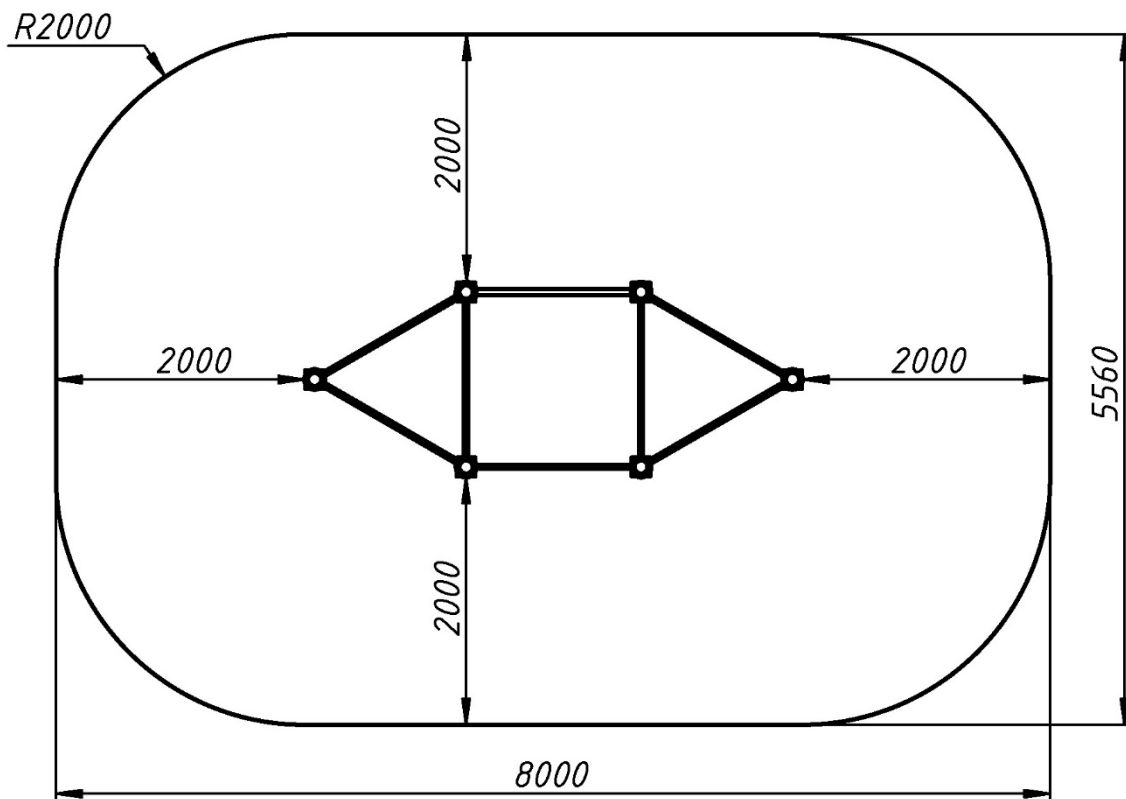

Інформація про обладнання / Information about the equipment

	Габарити найбільшої деталі – шведської стінки, м / Dimensions of the largest part - the Swedish wall, m	2,6x1,3x0,05
	Вага загальна/Вага найбільшої деталі – шведської стінки, кг / Total weight/ Weight of the largest part - Swedish wall, kg	344,0/54,7
	Вікова група, років / Age group, years	8+
	Максимальна кількість користувачів / Maximum number of users	4
	Висота вільного падіння, мм / Height of free fall, mm	2870
	Безпечна зона, м² / Safe zone, m²	41,2
	Відкрите середовище / Open environment	
	Основні матеріали – метал / Main materials - metal	
	Інформація про безпеку EN1176-1, EN1176-2 / Safety information EN1176-1, EN1176-2	

Габаритний вигляд / Overall view

**Вигляд зверху, враховуючи зону безпеки /
Top view, including the safety zone**

Розміри подані в міліметрах / Dimensions are given in millimeters