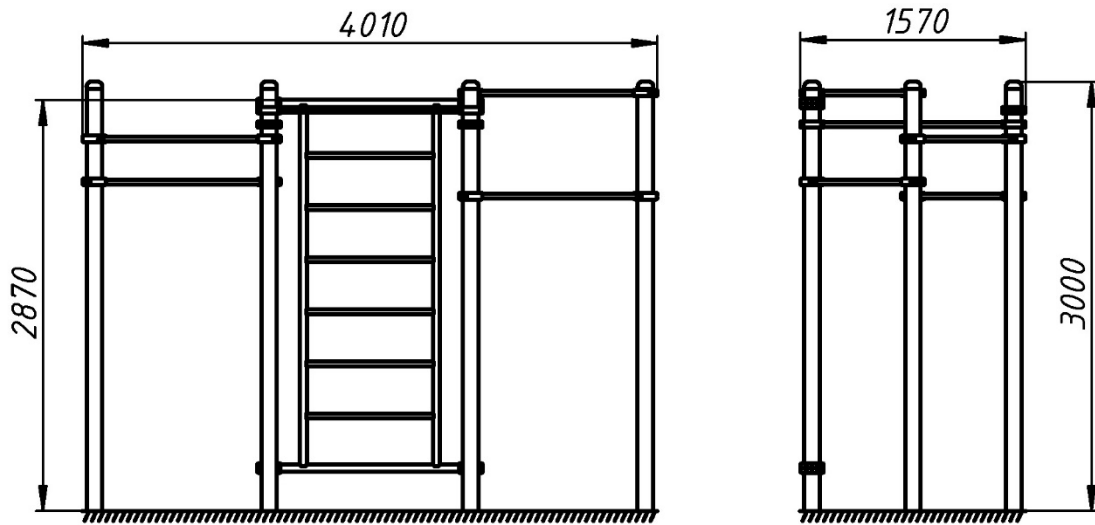

Спортивне обладнання серії Street Workout / Street Workout

Мегатурнік / Mega horizontal bars with swedish wall

SW-11.24

Силові вправи на турніку допомагають розвивати силу рук та плечей за допомогою підтягувань. Турніки встановлені на різній висоті, забезпечуючи вибір для будь-якого зростання та варіацій тренувань. Шведська стінка - підходить для розминки та для силових вправ. На ній можуть вправлятися як новачки, так і досвідчені користувачі. Workout тренажери це обладнання для людей, які зацікавлені у покращенні свого здоров'я. Встановлюються для занять на свіжому повітрі. Тренажери для Workout, випробувані на міцність та безпеку. Допоможуть стати володарем спортивної фігури, гарного самопочуття та настрою.

Інформація про обладнання / Information about the equipment

	Габарити найбільшої деталі – шведської стінки, м / Dimensions of the largest part - the Swedish wall, m	2,6x1,3x0,05
	Вага загальна/Вага найбільшої деталі – шведської стінки, кг / Total weight/ Weight of the largest part - Swedish wall, kg	344,0/54,7
	Вікова група, років / Age group, years	8+
	Максимальна кількість користувачів / Maximum number of users	4
	Висота вільного падіння, мм / Height of free fall, mm	2870
	Безпечна зона, м² / Safe zone, m²	41,2
	Відкрите середовище / Open environment	
	Основні матеріали – метал / Main materials - metal	
	Інформація про безпеку EN1176-1, EN1176-2 / Safety information EN1176-1, EN1176-2	

Габаритний вигляд / Overall view

**Вигляд зверху, враховуючи зону безпеки /
Top view, including the safety zone**

Розміри подані в міліметрах / Dimensions are given in millimeters