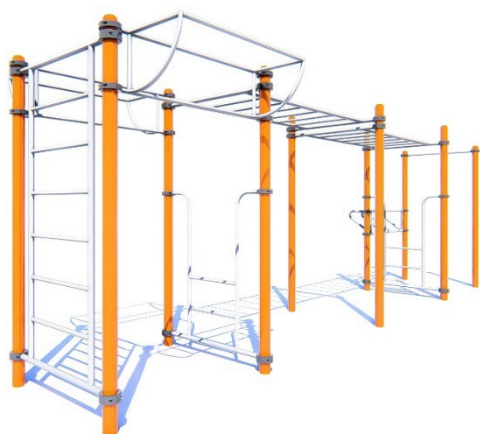

Спортивне обладнання серії Street Workout / Street Workout

Рукохід класичний / Classic two-level monkey bar with horizontal bars, mini parallel bars and swedish walls

SW-11.23

Комплекс дозволяє виконувати вправи для зміцнення хребта, створення красивого преса та постави. Комплексні навантаження – відмінний варіант підтримки всього організму в тонусі. Шведська стінка - підходить для розминки та для силових вправ. На ній можуть вправлятися як новачки, так і досвідчені користувачі. Підтягування на перекладині та брусах посилюють м'язи верхньої частини тіла. Є одними з найкращих тестів співвідношення сили та ваги. Рукохід – це не тільки кардіотренування, а й тренування плечового поясу.

The complex allows you to perform exercises to strengthen the spine, create beautiful abs and posture. Complex loads are a great option for keeping the whole body in good shape. The Swedish wall is suitable for warm-up and strength exercises. Both beginners and experienced users can exercise on it. Pull-ups on the bar and uneven bars strengthen the muscles of the upper body. They are among the best tests of strength to weight ratio. Handstand is not only a cardio workout, but also a shoulder girdle workout.

Інформація про обладнання / Information about the equipment

	Габарити найбільшої деталі – рукоходу, м / Dimensions of the largest part - the hand truck, m	2,6x1,3x0,048
	Вага загальна/Вага найбільшої деталі – рукоходу, кг / Total weight/ Weight of the largest part - the hand crank, kg	631,0/41,5
	Вікова група, років / Age group, years	8+
	Максимальна кількість користувачів / Maximum number of users	6
	Висота вільного падіння, мм / Height of free fall, mm	2500
	Безпечна зона, м² / Safe zone, m²	80,8
	Відкрите середовище / Open environment	
	Основні матеріали – метал / The main materials are metal	
	Інформація про безпеку EN1176-1, EN1176-2 / Safety information EN1176-1, EN1176-2	