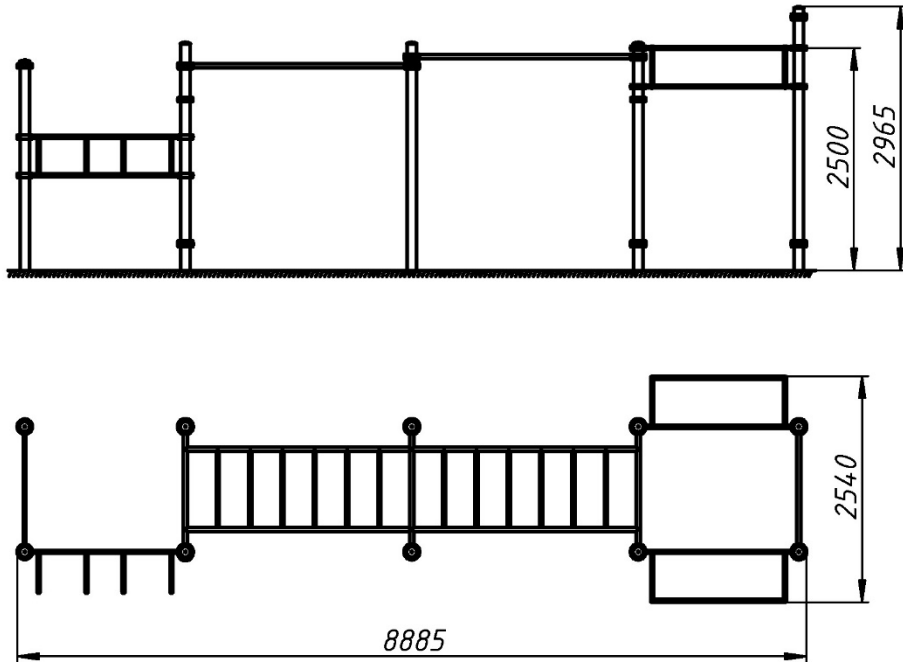

Спортивне обладнання серії Street Workout / Street Workout

Рукохід класичний / Classic two-level monkey bar with horizontal bars, mini parallel bars and swedish walls

SW-11.23

Комплекс дозволяє виконувати вправи для зміцнення хребта, створення красивого преса та постави. Комплексні навантаження – відмінний варіант підтримки всього організму в тонусі. Шведська стінка - підходить для розминки та для силових вправ. На ній можуть вправлятися як новачки, так і досвідчені користувачі. Підтягування на перекладині та брусах посилюють м'язи верхньої частини тіла. Є одними з найкращих тестів співвідношення сили та ваги. Рукохід – це не тільки кардіотренування, а й тренування плечового поясу.

Інформація про обладнання / Information about the equipment

	Габарити найбільшої деталі – рукоходу, м / Dimensions of the largest part - the hand truck, m	2,6x1,3x0,048
	Вага загальна/Вага найбільшої деталі – рукоходу, кг / Total weight/ Weight of the largest part - the hand crank, kg	631,0/41,5
	Вікова група, років / Age group, years	8+
	Максимальна кількість користувачів / Maximum number of users	6
	Висота вільного падіння, мм / Height of free fall, mm	2500
	Безпечна зона, м² / Safe zone, m²	80,8
	Відкрите середовище / Open environment	
	Основні матеріали – метал / The main materials are metal	
	Інформація про безпеку EN1176-1, EN1176-2 / Safety information EN1176-1, EN1176-2	

Габаритний вигляд / Overall view

Вигляд зверху, враховуючи зону безпеки / Top view, including the safety zone

Розміри подані в міліметрах / Dimensions are given in millimeters