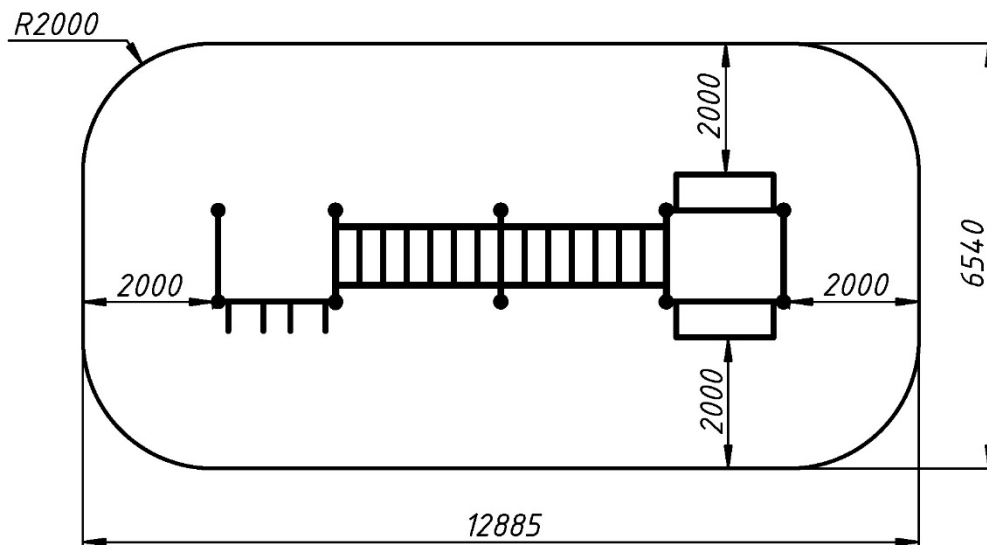

Спортивне обладнання серії Street Workout / Street Workout

Рукохід класичний / Classic two-level monkey bar with horizontal bars, mini parallel bars and swedish walls

SW-11.23

Комплекс дозволяє виконувати вправи для зміцнення хребта, створення красивого преса та постави. Комплексні навантаження – відмінний варіант підтримки всього організму в тонусі. Шведська стінка - підходить для розминки та для силових вправ. На ній можуть вправлятися як новачки, так і досвідчені користувачі. Підтягування на перекладині та брусах посилюють м'язи верхньої частини тіла. Є одними з найкращих тестів співвідношення сили та ваги. Рукохід – це не тільки кардіотренування, а й тренування плечового поясу.

Інформація про обладнання / Information about the equipment

	Габарити найбільшої деталі – рукоходу, м / Dimensions of the largest part - the hand truck, m	2,6x1,3x0,048
	Вага загальна/Вага найбільшої деталі – рукоходу, кг / Total weight/ Weight of the largest part - the hand crank, kg	631,0/41,5
	Вікова група, років / Age group, years	8+
	Максимальна кількість користувачів / Maximum number of users	6
	Висота вільного падіння, мм / Height of free fall, mm	2500
	Безпечна зона, м² / Safe zone, m²	80,8
	Відкрите середовище / Open environment	
	Основні матеріали – метал / The main materials are metal	
	Інформація про безпеку EN1176-1, EN1176-2 / Safety information EN1176-1, EN1176-2	

Габаритний вигляд / Overall view

Вигляд зверху, враховуючи зону безпеки / Top view, including the safety zone

Розміри подані в міліметрах / Dimensions are given in millimeters