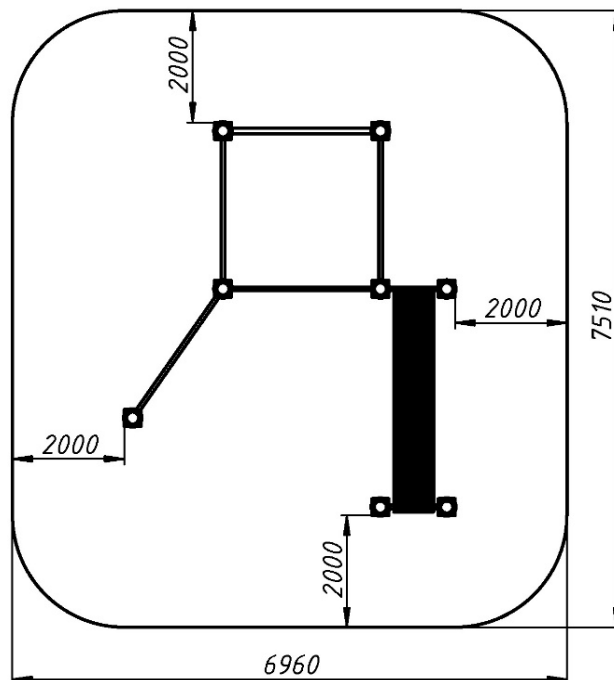

Спортивне обладнання серії Street Workout / Street Workout

Лава для пресу з каскадом турніків та шведською стінкою / Cascade of horizontal bars with swedish wall and a bench for abdominal exercises

SW-11.21

Інформація про обладнання / Information about the equipment

	Габарити найбільшої деталі – шведської стінки, м / Dimensions of the largest part - the Swedish wall, m	2,6x1,3x0,05
	Вага загальна/Вага найбільшої деталі – шведської стінки, кг / Total weight/ Weight of the largest part - Swedish wall, kg	328,0/54,7
	Вікова група, років / Age group, years	8+
	Максимальна кількість користувачів / Maximum number of users	5
	Висота вільного падіння, мм / Height of free fall, mm	2870
	Безпечна зона, м² / Safe zone, m ²	40,0
	Відкрите середовище / Open environment	
	Основні матеріали – метал, деревина / Main materials - metal, wood	
	Інформація про безпеку EN1176-1, EN1176-2 / Safety information EN1176-1, EN1176-2	

Габаритний вигляд / Overall view

**Вигляд зверху, враховуючи зону безпеки /
Top view, including the safety zone**

Розміри подані в міліметрах / Dimensions are given in millimeters