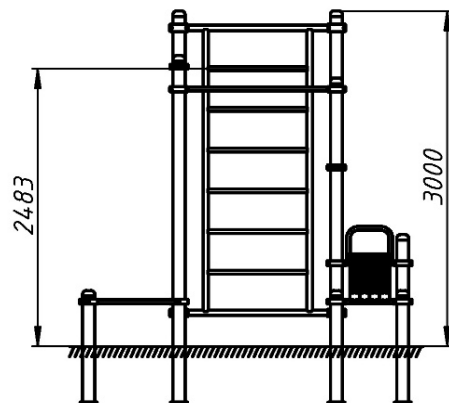

Спортивне обладнання серії Street Workout / Street Workout

Лава для пресу з каскадом турніків та шведською стінкою / Cascade of horizontal bars with swedish wall and a bench for abdominal exercises

SW-11.21

Інформація про обладнання / Information about the equipment

	Габарити найбільшої деталі – шведської стінки, м / Dimensions of the largest part - the Swedish wall, m	2,6x1,3x0,05
	Вага загальна/Вага найбільшої деталі – шведської стінки, кг / Total weight/ Weight of the largest part - Swedish wall, kg	328,0/54,7
	Вікова група, років / Age group, years	8+
	Максимальна кількість користувачів / Maximum number of users	5
	Висота вільного падіння, мм / Height of free fall, mm	2870
	Безпечна зона, м² / Safe zone, m ²	40,0
	Відкрите середовище / Open environment	
	Основні матеріали – метал, деревина / Main materials - metal, wood	
	Інформація про безпеку EN1176-1, EN1176-2 / Safety information EN1176-1, EN1176-2	

Габаритний вигляд / Overall view

**Вигляд зверху, враховуючи зону безпеки /
Top view, including the safety zone**

Розміри подані в міліметрах / Dimensions are given in millimeters