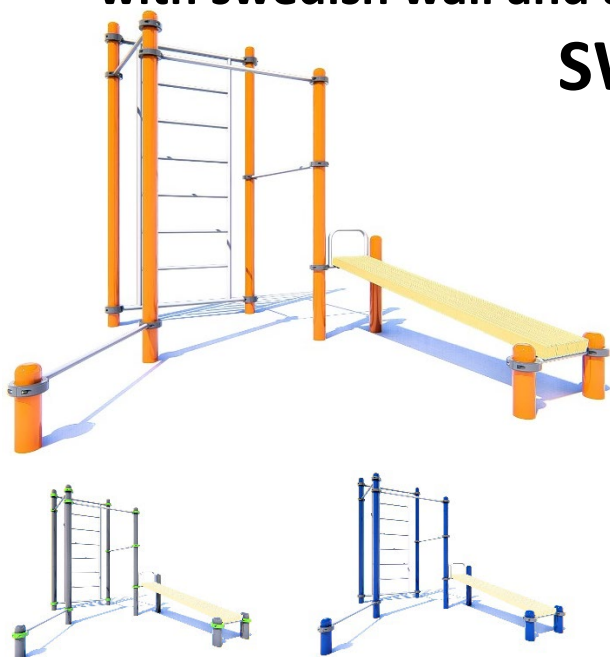

Спортивне обладнання серії Street Workout / Street Workout

Лава для пресу з каскадом турніків та шведською стінкою / Cascade of horizontal bars with swedish wall and a bench for abdominal exercises

SW-11.21

Комплексна станція підходить для розминки та силових вправ. На ній можуть вправлятися як новачки, так і досвідчені користувачі. Лавки можна використовувати як для навантажень, так і для відпочинку. Підтягування на перекладині посилюють м'язи верхньої частини тіла. Є одними з найкращих тестів співвідношення сили та ваги. Workout тренажери це обладнання для людей, які зацікавлені у покращенні свого здоров'я. Встановлюються для занять на свіжому повітрі. Допоможуть стати володарем спортивної фігури, гарного самопочуття та настрою.

The all-in-one station is suitable for warm-up and strength training. It is suitable for both beginners and experienced users. The benches can be used for both exercise and relaxation. Pull-ups on the bar strengthen the muscles of the upper body. They are one of the best tests of strength to weight ratio. Workout machines are equipment for people who are interested in improving their health. They are installed for outdoor training. They will help you to become the owner of a sporty figure, good health and mood.

Інформація про обладнання / Information about the equipment

	Габарити найбільшої деталі – шведської стінки, м / Dimensions of the largest part - the Swedish wall, m	2,6x1,3x0,05
	Вага загальна/Вага найбільшої деталі – шведської стінки, кг / Total weight/ Weight of the largest part - Swedish wall, kg	328,0/54,7
	Вікова група, років / Age group, years	8+
	Максимальна кількість користувачів / Maximum number of users	5
	Висота вільного падіння, мм / Height of free fall, mm	2870
	Безпечна зона, м² / Safe zone, m²	40,0
	Відкрите середовище / Open environment	
	Основні матеріали – метал, деревина / Main materials - metal, wood	
	Інформація про безпеку EN1176-1, EN1176-2 / Safety information EN1176-1, EN1176-2