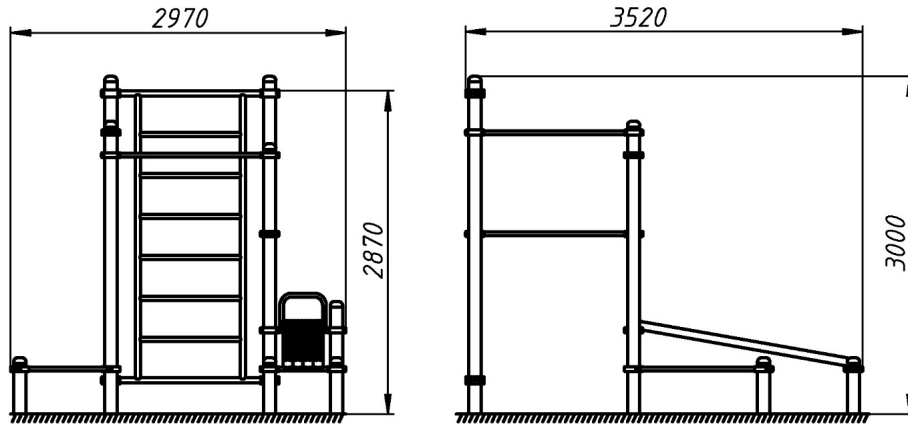

Спортивне обладнання серії Street Workout / Street Workout

Лава для пресу з каскадом турніків та шведською стінкою / Cascade of horizontal bars with swedish wall and a bench for abdominal exercises

SW-11.21

Інформація про обладнання / Information about the equipment

	Габарити найбільшої деталі – шведської стінки, м / Dimensions of the largest part - the Swedish wall, m	2,6x1,3x0,05
	Вага загальна/Вага найбільшої деталі – шведської стінки, кг / Total weight/ Weight of the largest part - Swedish wall, kg	328,0/54,7
	Вікова група, років / Age group, years	8+
	Максимальна кількість користувачів / Maximum number of users	5
	Висота вільного падіння, мм / Height of free fall, mm	2870
	Безпечна зона, м² / Safe zone, m ²	40,0
	Відкрите середовище / Open environment	
	Основні матеріали – метал, деревина / Main materials - metal, wood	
	Інформація про безпеку EN1176-1, EN1176-2 / Safety information EN1176-1, EN1176-2	

Габаритний вигляд / Overall view

**Вигляд зверху, враховуючи зону безпеки /
Top view, including the safety zone**

Розміри подані в міліметрах / Dimensions are given in millimeters