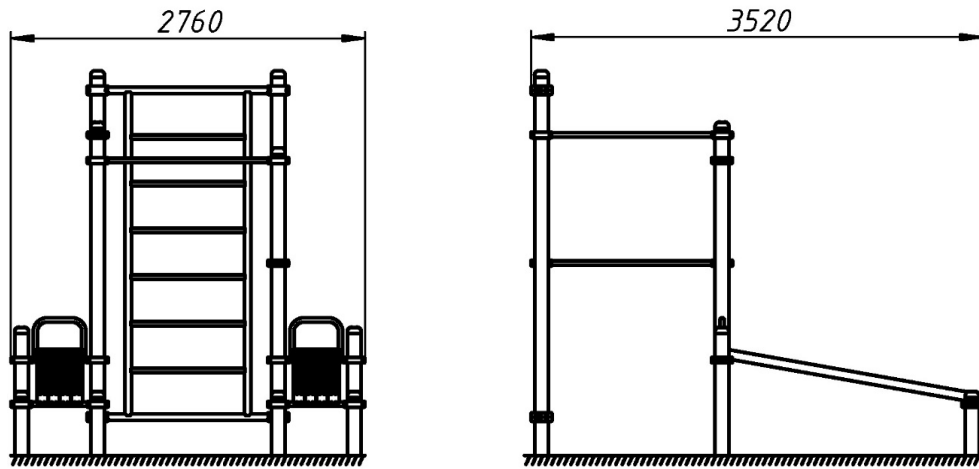

Спортивне обладнання серії Street Workout / Street Workout

Лави для пресу та блок турніків зі шведською стінкою / Benches for abdominal exercises, swedish wall and system of horizontal bars

SW-11.13

Комплексна станція підходить для розминки та силових вправ. На ній можуть вправлятися як новачки, так і досвідчені користувачі. Лавки можна використовувати як для навантажень, так і для відпочинку. Підтягування на перекладні посилюють м'язи верхньої частини тіла. Workout тренажери це обладнання для людей, які зацікавлені у покращенні свого здоров'я. Встановлюються для занять на свіжому повітрі. Допоможуть стати володарем спортивної фігури, гарного самопочуття та настрою.

Інформація про обладнання / Information about the equipment

	Габарити найбільшої деталі – шведської стінки, м / Dimensions of the largest part - the swedish wall, m	2,6x1,3x0,05
	Вага загальна / Вага найбільшої деталі – шведської стінки, кг / Total weight / Weight of the largest part - swedish wall, kg	388,0/54,7
	Вікова група, років / Age group, years	8+
	Максимальна кількість користувачів / Maximum number of users	4
	Висота вільного падіння, мм / Height of free fall, mm	2870
	Безпечна зона, м ² / Safe zone, m ²	39,6
	Відкрите середовище / Open environment	
	Основні матеріали – метал, деревина / Main materials – metal, wood	
	Інформація про безпеку EN1176-1, EN1176-2 / Safety information EN1176-1, EN1176-2	

Габаритний вигляд / Overall view

**Вигляд зверху, враховуючи зону безпеки /
Top view, including the safety zone**

Розміри подані в міліметрах / Dimensions are given in millimeters