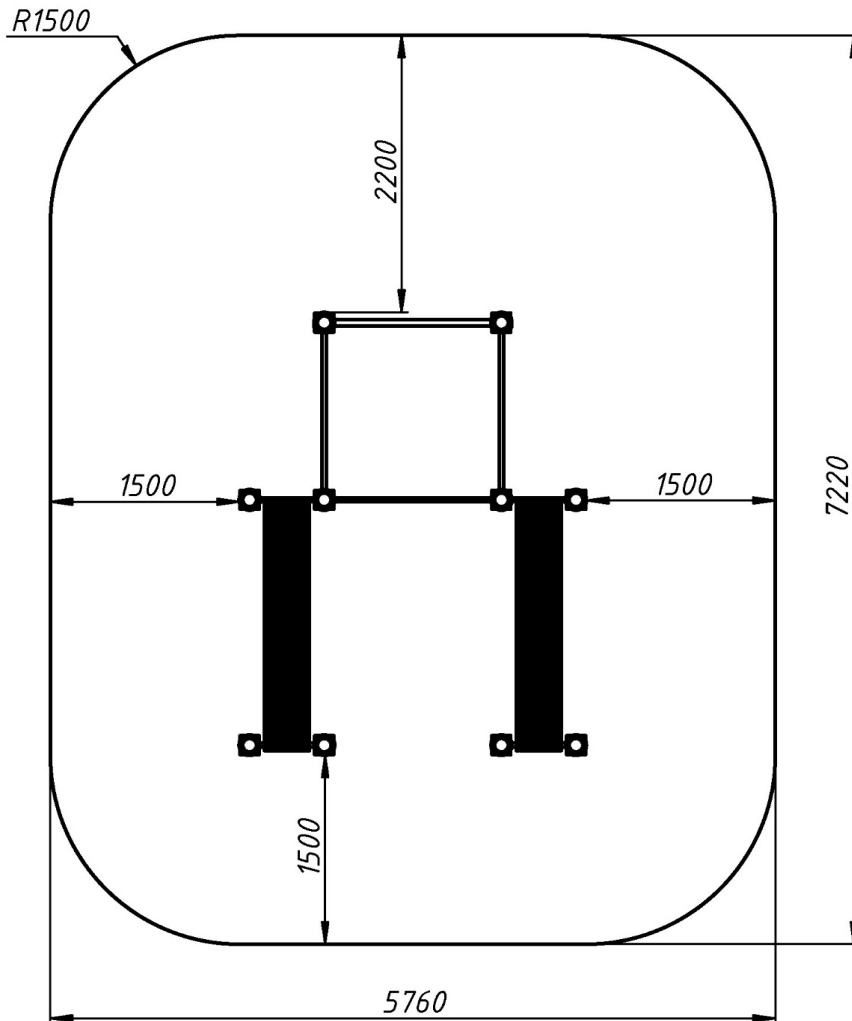

Інформація про обладнання / Information about the equipment

	Габарити найбільшої деталі – шведської стінки, м / Dimensions of the largest part - the swedish wall, m	2,6x1,3x0,05
	Вага загальна / Вага найбільшої деталі – шведської стінки, кг / Total weight / Weight of the largest part - swedish wall, kg	388,0/54,7
	Вікова група, років / Age group, years	8+
	Максимальна кількість користувачів / Maximum number of users	4
	Висота вільного падіння, мм / Height of free fall, mm	2870
	Безпечна зона, м ² / Safe zone, m ²	39,6
	Відкрите середовище / Open environment	
	Основні матеріали – метал, деревина / Main materials – metal, wood	
	Інформація про безпеку EN1176-1, EN1176-2 / Safety information EN1176-1, EN1176-2	

Габаритний вигляд / Overall view

**Вигляд зверху, враховуючи зону безпеки /
Top view, including the safety zone**

Розміри подані в міліметрах / Dimensions are given in millimeters