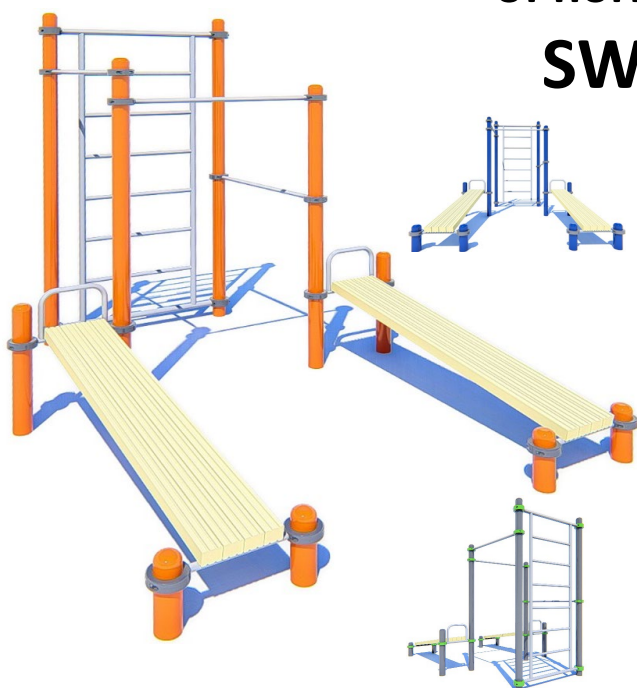

Спортивне обладнання серії Street Workout / Street Workout

Лави для пресу та блок турніків зі шведською стінкою / Benches for abdominal exercises, swedish wall and system of horizontal bars

SW-11.13

Комплексна станція підходить для розминки та силових вправ. На ній можуть вправлятися як новачки, так і досвідчені користувачі. Лавки можна використовувати як для навантажень, так і для відпочинку. Підтягування на перекладні посилюють м'язи верхньої частини тіла. Workout тренажери це обладнання для людей, які зацікавлені у покращенні свого здоров'я. Встановлюються для занять на свіжому повітрі. Допоможуть стати володарем спортивної фігури, гарного самопочуття та настрою.

The all-in-one station is suitable for warm-up and strength training. It is suitable for both beginners and experienced users. The benches can be used for both exercise and relaxation. Pull-ups on the bar strengthen the muscles of the upper body. Workout machines are equipment for people who are interested in improving their health. They are installed for outdoor training. They will help you to become the owner of a sporty figure, good health and mood.

Інформація про обладнання / Information about the equipment

	Габарити найбільшої деталі – шведської стінки, м / Dimensions of the largest part - the swedish wall, m	2,6x1,3x0,05
	Вага загальна / Вага найбільшої деталі – шведської стінки, кг / Total weight / Weight of the largest part - swedish wall, kg	388,0/54,7
	Вікова група, років / Age group, years	8+
	Максимальна кількість користувачів / Maximum number of users	4
	Висота вільного падіння, мм / Height of free fall, mm	2870
	Безпечна зона, м ² / Safe zone, m ²	39,6
	Відкрите середовище / Open environment	
	Основні матеріали – метал, деревина / Main materials – metal, wood	
	Інформація про безпеку EN1176-1, EN1176-2 / Safety information EN1176-1, EN1176-2	