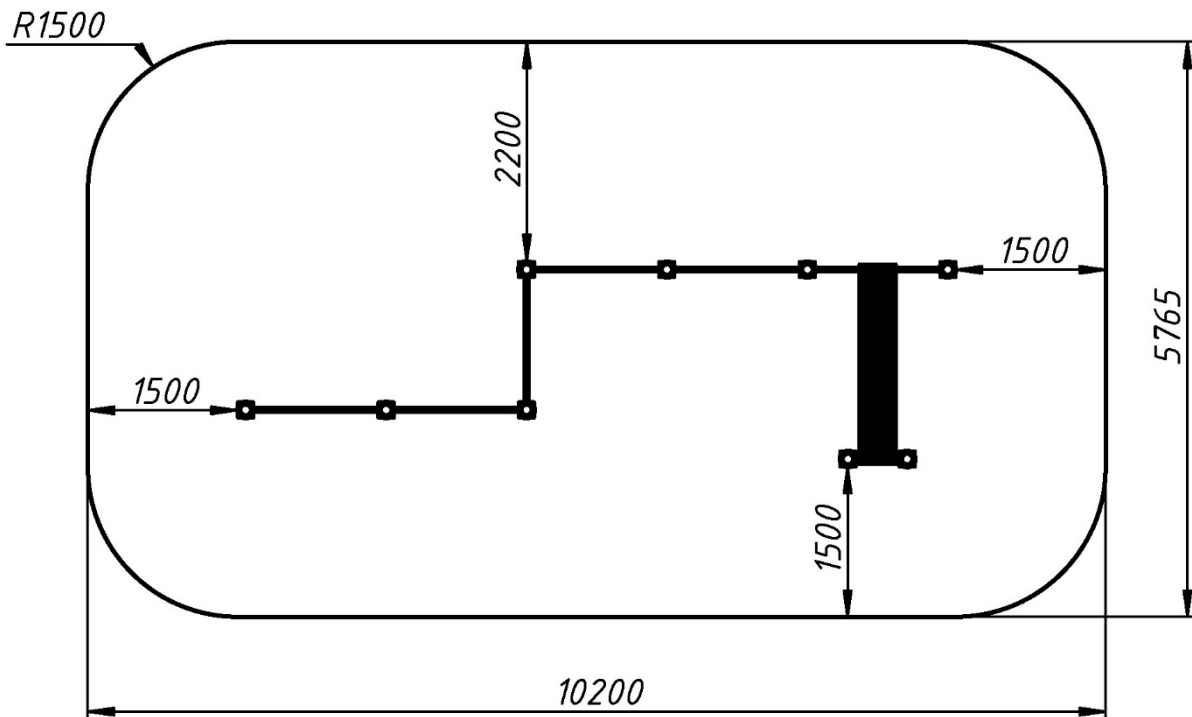

Інформація про обладнання / Information about the equipment

	Габарити найбільшої деталі – стійки, м / Dimensions of the largest part - rack, m	3,4x0,15x0,15
	Вага загальна / Вага найбільшої деталі – стійки, кг / Total weight / Weight of the largest part - rack, kg	315,0/31,0
	Вікова група, років / Age group, years	8+
	Максимальна кількість користувачів / Maximum number of users	6
	Висота вільного падіння, мм / Height of free fall, mm	2600
	Безпечна зона, м ² / Safe zone, m ²	57,0
	Відкрите середовище / Open environment	
	Основні матеріали – метал, деревина / Main materials – metal, wood	
	Інформація про безпеку EN1176-1, EN1176-2 / Safety information EN1176-1, EN1176-2	

Габаритний вигляд / Overall view

**Вигляд зверху, враховуючи зону безпеки /
Top view, including the safety zone**

Розміри подані в міліметрах / Dimensions are given in millimeters