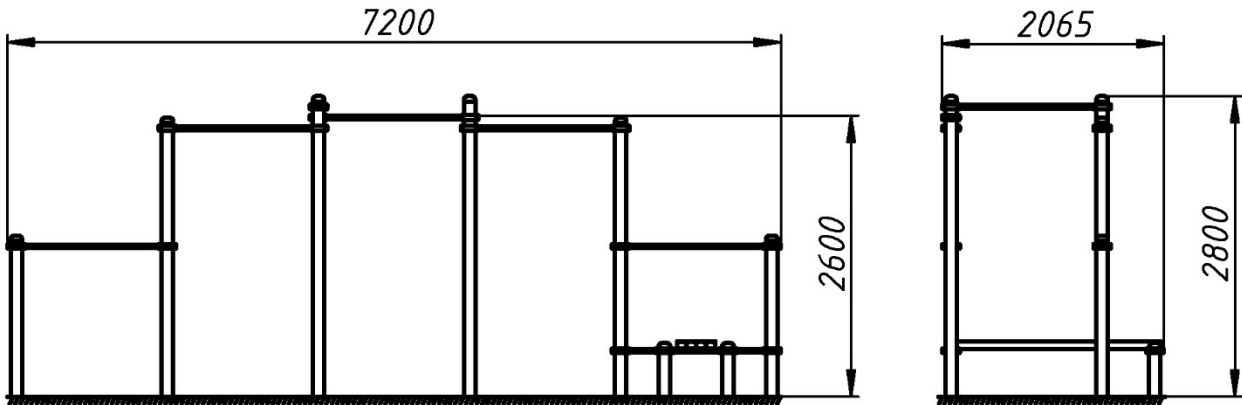

Спортивне обладнання серії Street Workout / Street Workout

Каскад з п'яти турніків та лавой для тренування м'язів пресу / 5 horizontal bars cascade and benches for abdominal exercises

SW-11.12

Комплексна станція підходить для розминки та силових вправ. На ній можуть вправлятися як новачки, так і досвідчені користувачі. Крамниці можна використовувати як для навантажень, так і для відпочинку. Підтягування на перекладині посилюють м'язи верхньої частини тіла. Workout тренажери це обладнання для людей, які зацікавлені у покращенні свого здоров'я. Встановлюються для занять на свіжому повітрі. Допоможуть стати володарем спортивної фігури, гарного самопочуття та настрою.

Інформація про обладнання / Information about the equipment

	Габарити найбільшої деталі – стійки, м / Dimensions of the largest part - rack, m	3,4x0,15x0,15
	Вага загальна / Вага найбільшої деталі – стійки, кг / Total weight / Weight of the largest part - rack, kg	315,0/31,0
	Вікова група, років / Age group, years	8+
	Максимальна кількість користувачів / Maximum number of users	6
	Висота вільного падіння, мм / Height of free fall, mm	2600
	Безпечна зона, м ² / Safe zone, m ²	57,0
	Відкрите середовище / Open environment	
	Основні матеріали – метал, деревина / Main materials – metal, wood	
	Інформація про безпеку EN1176-1, EN1176-2 / Safety information EN1176-1, EN1176-2	

Габаритний вигляд / Overall view

**Вигляд зверху, враховуючи зону безпеки /
Top view, including the safety zone**

Розміри подані в міліметрах / Dimensions are given in millimeters