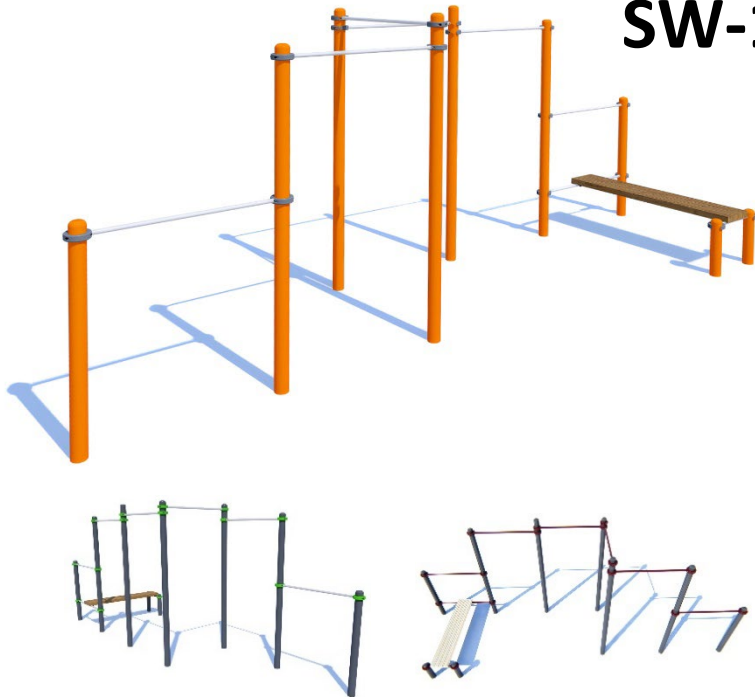

Спортивне обладнання серії Street Workout / Street Workout

Каскад з п'яти турніків та лавой для тренування м'язів пресу / 5 horizontal bars cascade and benches for abdominal exercises

SW-11.12

Комплексна станція підходить для розминки та силових вправ. На ній можуть вправлятися як новачки, так і досвідчені користувачі. Крамниці можна використовувати як для навантажень, так і для відпочинку. Підтягування на перекладині посилюють м'язи верхньої частини тіла. Workout тренажери це обладнання для людей, які зацікавлені у покращенні свого здоров'я. Встановлюються для занять на свіжому повітрі. Допоможуть стати володарем спортивної фігури, гарного самопочуття та настрою.

The all-in-one station is suitable for warm-up and strength training. It is suitable for both beginners and experienced users. The benches can be used for both exercise and relaxation. Pull-ups on the bar strengthen the muscles of the upper body. Workout machines are equipment for people who are interested in improving their health. They are installed for outdoor exercise. They will help you to become the owner of a sports figure, good health and mood.

Інформація про обладнання / Information about the equipment

	Габарити найбільшої деталі – стійки, м / Dimensions of the largest part - rack, m	3,4x0,15x0,15
	Вага загальна / Вага найбільшої деталі – стійки, кг / Total weight / Weight of the largest part - rack, kg	315,0/31,0
	Вікова група, років / Age group, years	8+
	Максимальна кількість користувачів / Maximum number of users	6
	Висота вільного падіння, мм / Height of free fall, mm	2600
	Безпечна зона, м ² / Safe zone, m ²	57,0
	Відкрите середовище / Open environment	
	Основні матеріали – метал, деревина / Main materials – metal, wood	
	Інформація про безпеку EN1176-1, EN1176-2 / Safety information EN1176-1, EN1176-2	