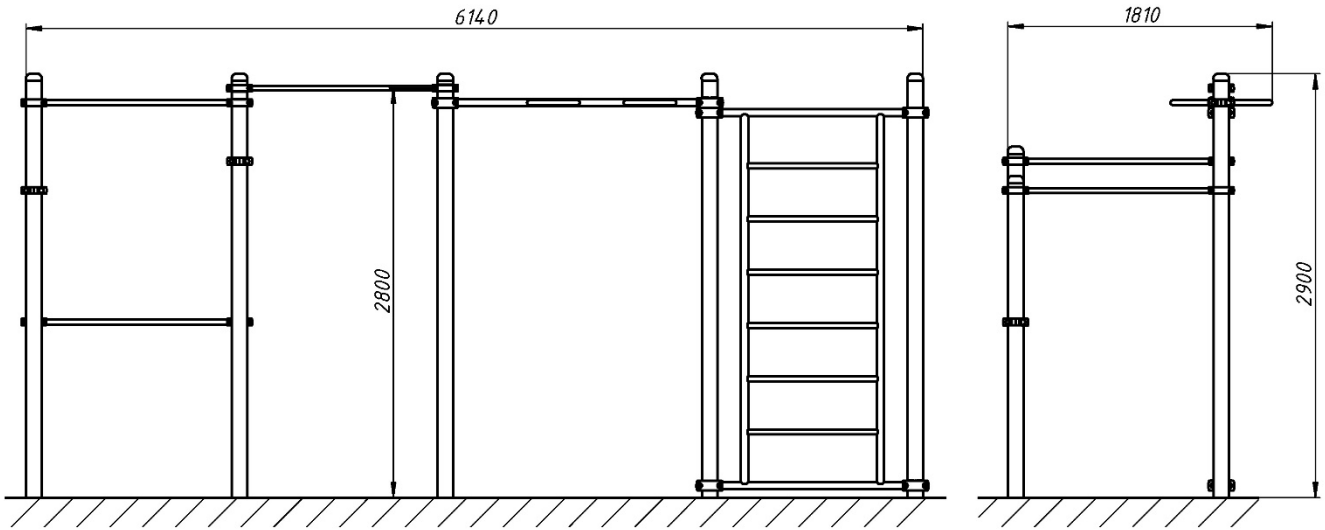

### Інформація про обладнання / Information about the equipment

	<b>Габарити найбільшої деталі – стійки, м /</b> Dimensions of the largest part - rack, m	3,5x0,11x0,11
	<b>Вага загальна/Вага найбільшої деталі – шведської стінки, кг /</b> Total weight/ Weight of the largest part - Swedish wall, kg	360,0/55,0
	<b>Вікова група, років /</b> Age group, years	8+
	<b>Максимальна кількість користувачів /</b> Maximum number of users	6
	<b>Висота вільного падіння, мм /</b> Height of free fall, mm	2800
	<b>Безпечна зона, м<sup>2</sup> /</b> Safe zone, m <sup>2</sup>	53,4
	<b>Відкрите середовище /</b> Open environment	
	<b>Основні матеріали – метал /</b> The main materials are metal	
	<b>Інформація про безпеку EN1176-1, EN1176-2 /</b> Safety information EN1176-1, EN1176-2	

**Габаритний вигляд / Overall view**

**Вигляд зверху, враховуючи зону безпеки /  
Top view, including the safety zone**

Розміри подані в міліметрах / Dimensions are given in millimeters