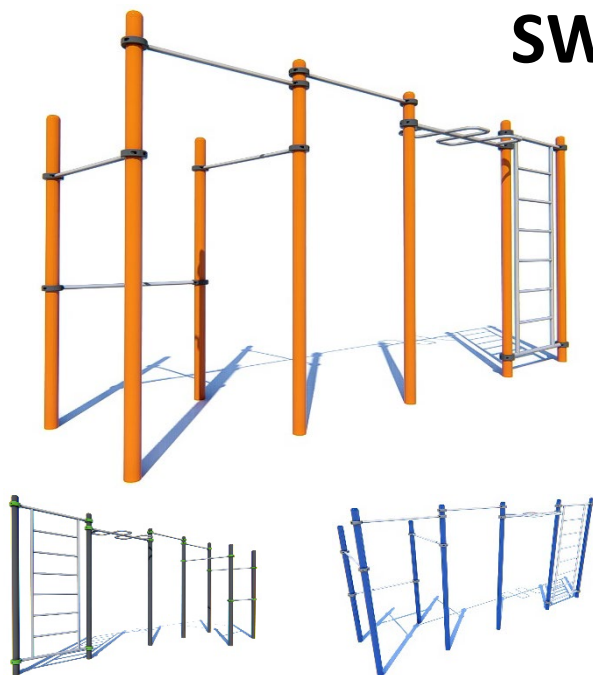

## Спортивне обладнання серії Street Workout / Street Workout

### Рукохід-змійка з блоком турніків та шведською стінкою / Workout complex 2

#### SW-11.04

Шведська стінка - підходить для розминки та для силових вправ. Підтягування на перекладині посилюють м'язи верхньої частини тіла. Рукохід - це не тільки кардіотренування, а й розминка плечового поясу. Workout тренажери це обладнання для людей, які зацікавлені у покращенні свого здоров'я. Встановлюються для занять на свіжому повітрі. Тренажери для Workout, випробувані на міцність та безпеку. Допоможуть стати володарем спортивної фігури, гарного самопочуття та настрою.

Pull-up bar - suitable for warming up and for strength exercises. Pull-ups on the bar strengthen the muscles of the upper body. Handstand is not only a cardio workout, but also a warm-up for the shoulder girdle. Workout machines are equipment for people who are interested in improving their health. They are installed for outdoor training. Workout machines are tested for durability and safety. They will help you to become the owner of a sporty figure, good health and mood.