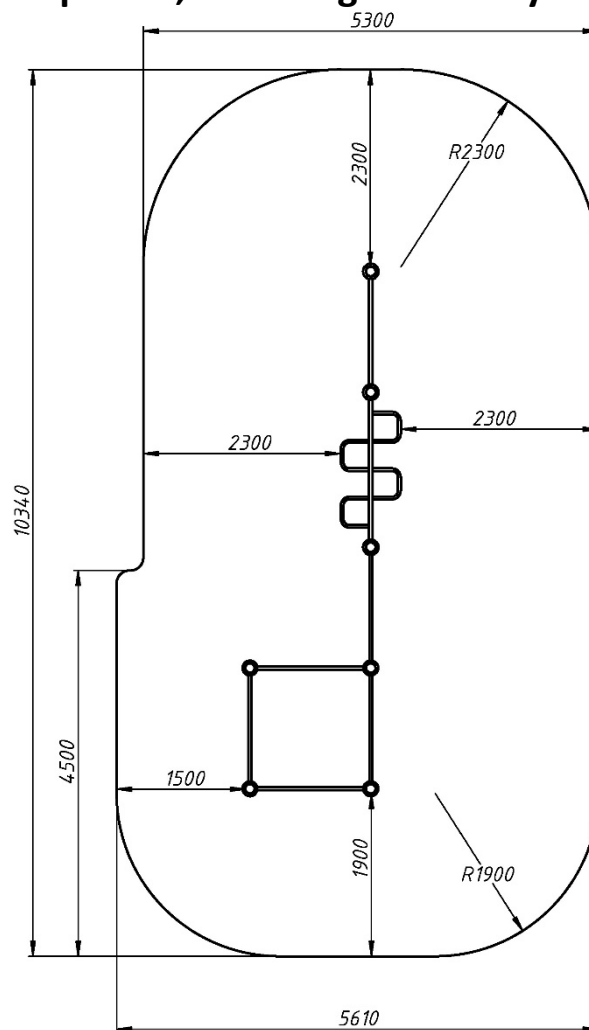

### Інформація про обладнання / Information about the equipment

	<b>Габарити найбільшої деталі – стійки, м /</b> Dimensions of the largest part - rack, m	3,5x0,11x0,11
	<b>Вага загальна/Вага найбільшої деталі – шведської стінки, кг /</b> Total weight/ Weight of the largest part - Swedish wall, kg	360,0/55,0
	<b>Вікова група, років /</b> Age group, years	8+
	<b>Максимальна кількість користувачів /</b> Maximum number of users	6
	<b>Висота вільного падіння, мм /</b> Height of free fall, mm	2800
	<b>Безпечна зона, м<sup>2</sup> /</b> Safe zone, m <sup>2</sup>	53,4
	<b>Відкрите середовище /</b> Open environment	
	<b>Основні матеріали – метал /</b> The main materials are metal	
	<b>Інформація про безпеку EN1176-1, EN1176-2 /</b> Safety information EN1176-1, EN1176-2	

**Габаритний вигляд / Overall view**

**Вигляд зверху, враховуючи зону безпеки /  
Top view, including the safety zone**

Розміри подані в міліметрах / Dimensions are given in millimeters