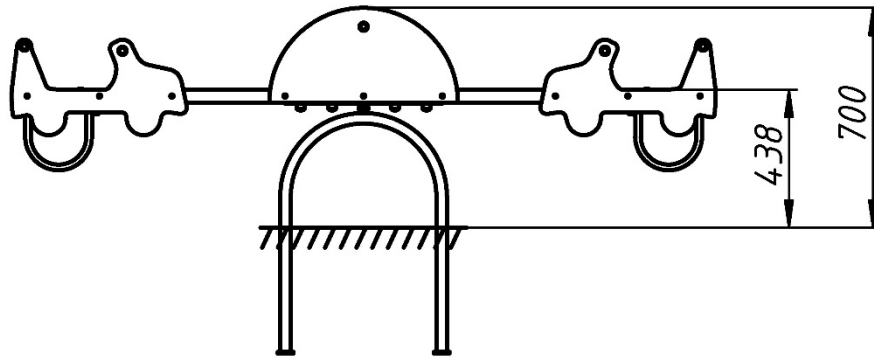

Обладнання для дитячих майданчиків – гойдалка-балансир / Playground equipment – seesaw

Гойдалка-балансир «Машинка» / Seesaw «Car» KB-4.02

Гойдалка виконана у класичному стилі, з накладками у вигляді машинок. Цікавий дизайн гойдалки обов'язково сподобається дітям і прикрасить будь-яку ігрову зону. Дане обладнання не тільки принесе масу позитивних вражень і емоцій, а й стане корисним атрибутом для зміцнення емоціонального і фізичного здоров'я дитини.

The swing is made in a classic style, with car-shaped covers. The interesting design of the swing is sure to appeal to children and decorate any play area. This equipment will not only bring a lot of positive impressions and emotions, but will also become a useful attribute for strengthening the emotional and physical health of the child.

Інформація про обладнання / Information about the equipment

	Габарити найбільшої деталі – балансиру гойдалки, м / Dimensions of the largest part - the frame of the carousel, m	2,24x0,32x0,3
	Вага загальна/Вага найбільшої деталі – балансиру гойдалки, кг / Total weight/ Weight of the largest part - the swing balancer, kg	41,5/26,6
	Вікова група, років / Age group, years	3-12
	Максимальна кількість користувачів / Maximum number of users	2
	Висота вільного падіння, мм / Height of free fall, mm	700
	Безпечна зона, м ² / Safe zone, m ²	15,6
	Відкрите середовище / Open environment	
	Основні матеріали – фанера, метал / The main materials are plywood, metal	
	Інформація про безпеку EN1176-1, EN1176-2 / Safety information EN1176-1, EN1176-2	

Вигляд збоку / Side view

**Вигляд зверху, враховуючи зону безпеки /
Top view, including the safety zone**

Розміри подані в міліметрах / Dimensions are given in millimeters