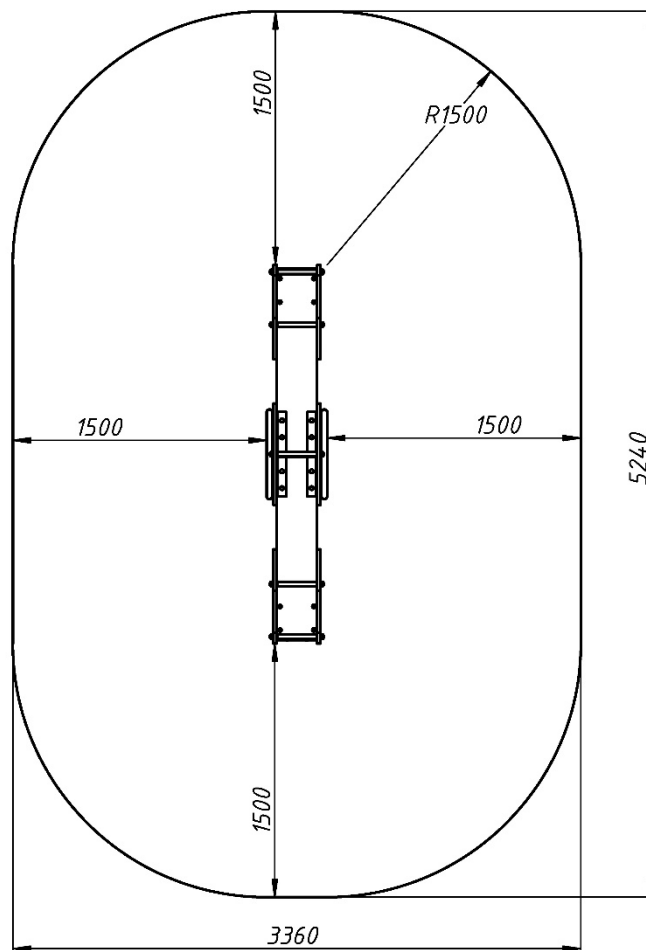

Інформація про обладнання / Information about the equipment

	Габарити найбільшої деталі – балансиру гойдалки, м / Dimensions of the largest part - the frame of the carousel, m	2,24x0,32x0,3
	Вага загальна/Вага найбільшої деталі – балансиру гойдалки, кг / Total weight/ Weight of the largest part - the swing balancer, kg	41,5/26,6
	Вікова група, років / Age group, years	3-12
	Максимальна кількість користувачів / Maximum number of users	2
	Висота вільного падіння, мм / Height of free fall, mm	700
	Безпечна зона, м ² / Safe zone, m ²	15,6
	Відкрите середовище / Open environment	
	Основні матеріали – фанера, метал / The main materials are plywood, metal	
	Інформація про безпеку EN1176-1, EN1176-2 / Safety information EN1176-1, EN1176-2	

Вигляд збоку / Side view

**Вигляд зверху, враховуючи зону безпеки /
Top view, including the safety zone**

Розміри подані в міліметрах / Dimensions are given in millimeters