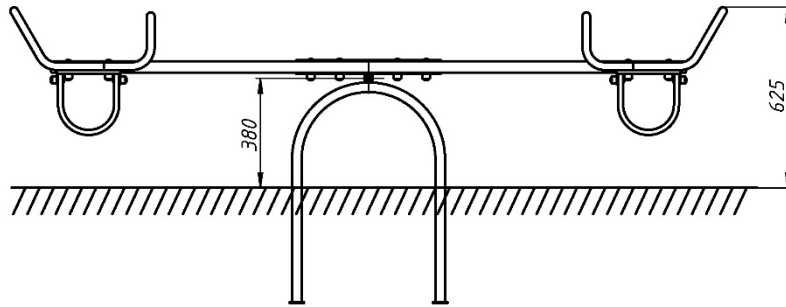

Обладнання для дитячих майданчиків – гойдалка-балансир / Playground equipment – seesaw

Гойдалка-балансир «Б» / Seesaw «B» KB-4.01

Гойдалка виконана в знайомому нам, класичному стилі. Це обладнання є одним з найпопулярніших елементів дитячих майданчиків. Дане обладнання не тільки принесе масу позитивних вражень і емоцій, а й стане корисним атрибутом для зміцнення емоціонального і фізичного здоров'я дитини.

Інформація про обладнання / Information about the equipment

	Габарити найбільшої деталі – балансиру гойдалки, м / Dimensions of the largest part - the swing balance, m	2,48x0,31x0,44
	Вага загальна/Вага найбільшої деталі – балансиру гойдалки, кг / Total weight/ Weight of the largest part - the swing balancer, kg	44,3/29,4
	Вікова група, років / Age group, years	3-12
	Максимальна кількість користувачів / Maximum number of users	2
	Висота вільного падіння, мм / Height of free fall, mm	700
	Безпечна зона, м ² / Safe zone, m ²	16,4
	Відкрите середовище / Open environment	
	Основні матеріали – фанера, метал / The main materials are plywood, metal	
	Інформація про безпеку EN1176-1, EN1176-2 / Safety information EN1176-1, EN1176-2	

Вигляд збоку / Side view

**Вигляд зверху, враховуючи зону безпеки /
Top view, including the safety zone**

Розміри подані в міліметрах / Dimensions are given in millimeters