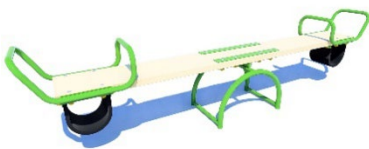

Обладнання для дитячих майданчиків – гойдалка-балансир / Playground equipment – seesaw

Гойдалка-балансир «Б» / Seesaw «B» KB-4.01

Гойдалка виконана в знайомому нам, класичному стилі. Це обладнання є одним з найпопулярніших елементів дитячих майданчиків. Дане обладнання не тільки принесе масу позитивних вражень і емоцій, а й стане корисним атрибутом для зміцнення емоціонального і фізичного здоров'я дитини.

The swing is made in a familiar, classic style. This equipment is one of the most popular elements of playgrounds. This equipment will not only bring a lot of positive impressions and emotions, but will also become a useful attribute for strengthening the emotional and physical health of the child.

Інформація про обладнання / Information about the equipment

	Габарити найбільшої деталі – балансиру гойдалки, м / Dimensions of the largest part - the swing balance, m	2,48x0,31x0,44
	Вага загальна/Вага найбільшої деталі – балансиру гойдалки, кг / Total weight/ Weight of the largest part - the swing balancer, kg	44,3/29,4
	Вікова група, років / Age group, years	3-12
	Максимальна кількість користувачів / Maximum number of users	2
	Висота вільного падіння, мм / Height of free fall, mm	700
	Безпечна зона, м ² / Safe zone, m ²	16,4
	Відкрите середовище / Open environment	
	Основні матеріали – фанера, метал / The main materials are plywood, metal	
	Інформація про безпеку EN1176-1, EN1176-2 / Safety information EN1176-1, EN1176-2	