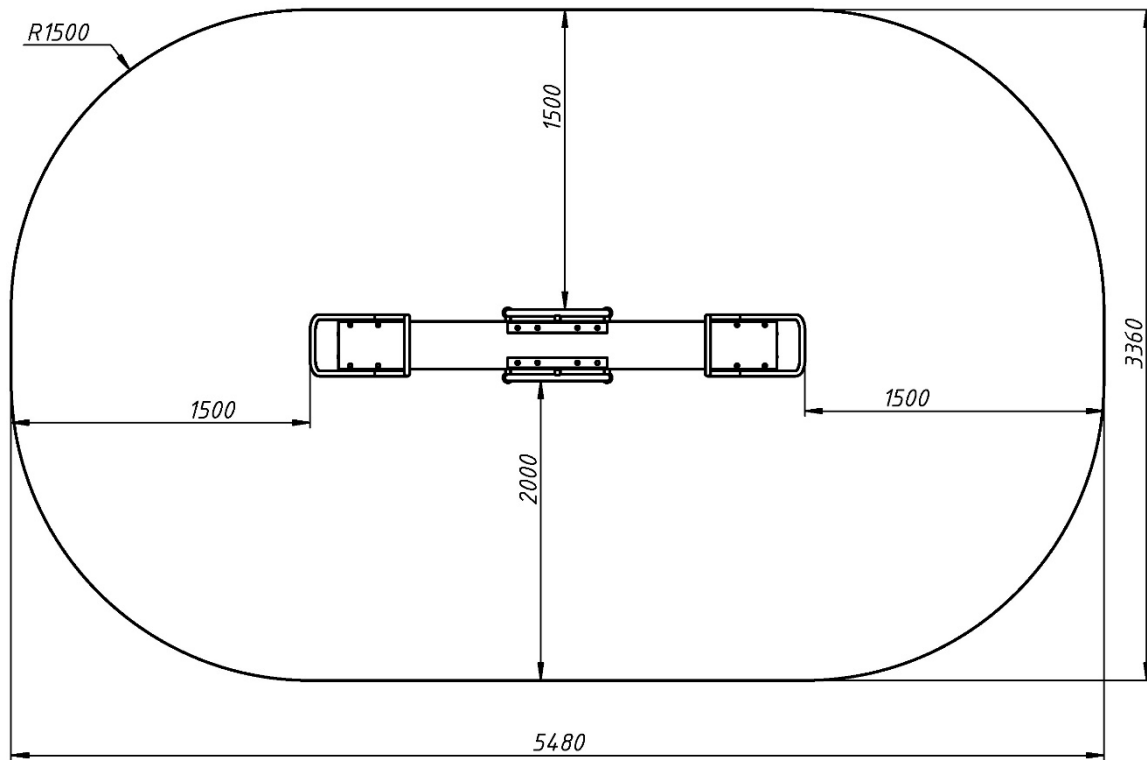

Інформація про обладнання / Information about the equipment

	Габарити найбільшої деталі – балансиру гойдалки, м / Dimensions of the largest part - the swing balance, m	2,48x0,31x0,44
	Вага загальна/Вага найбільшої деталі – балансиру гойдалки, кг / Total weight/ Weight of the largest part - the swing balancer, kg	44,3/29,4
	Вікова група, років / Age group, years	3-12
	Максимальна кількість користувачів / Maximum number of users	2
	Висота вільного падіння, мм / Height of free fall, mm	700
	Безпечна зона, м ² / Safe zone, m ²	16,4
	Відкрите середовище / Open environment	
	Основні матеріали – фанера, метал / The main materials are plywood, metal	
	Інформація про безпеку EN1176-1, EN1176-2 / Safety information EN1176-1, EN1176-2	

Вигляд збоку / Side view

**Вигляд зверху, враховуючи зону безпеки /
Top view, including the safety zone**

Розміри подані в міліметрах / Dimensions are given in millimeters