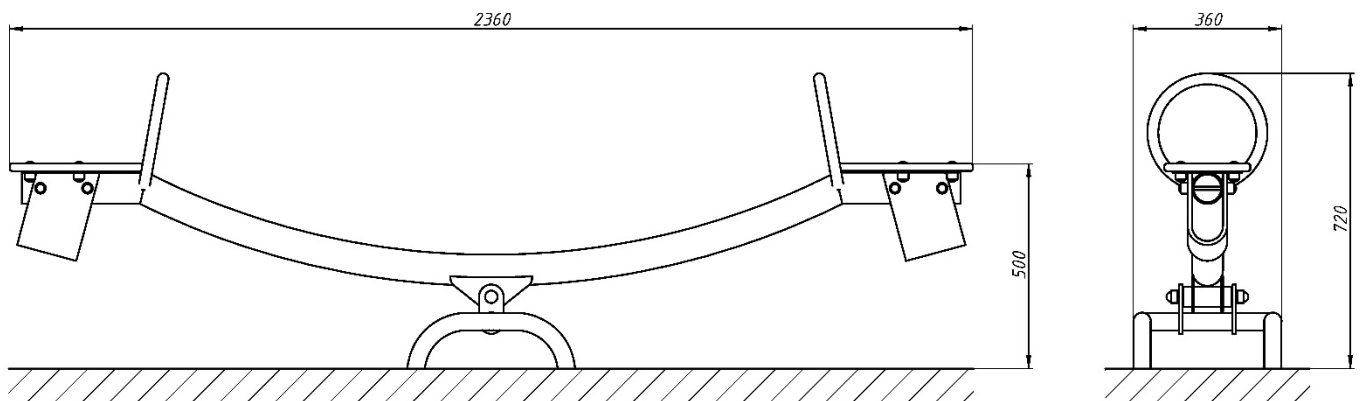

### Інформація про обладнання / Information about the equipment

	Габарити найбільшої деталі – балансиру, м / Dimensions of the largest part - the balancer, m	2,36x0,29x0,58
	Вага загальна/Вага найбільшої деталі – балансиру, кг / Total weight/ The weight of the largest part is the balancer, kg	38/24,3
	Вікова група, років / Age group, years	5-12
	Максимальна кількість користувачів / Maximum number of users	2
	Висота вільного падіння, мм / Height of free fall, mm	820
	Безпечна зона, м <sup>2</sup> / Safe zone, m <sup>2</sup>	16,1
	Відкрите середовище / Open environment	
	Основні матеріали – фанера, метал / The main materials are plywood, metal	
	Інформація про безпеку EN1176-1, EN1176-2 / Safety information EN1176-1, EN1176-2	

**Вигляд збоку / Side view**

**Вигляд зверху, враховуючи зону безпеки /  
Top view, including the safety zone**

Розміри подані в міліметрах / Dimensions are given in millimeters