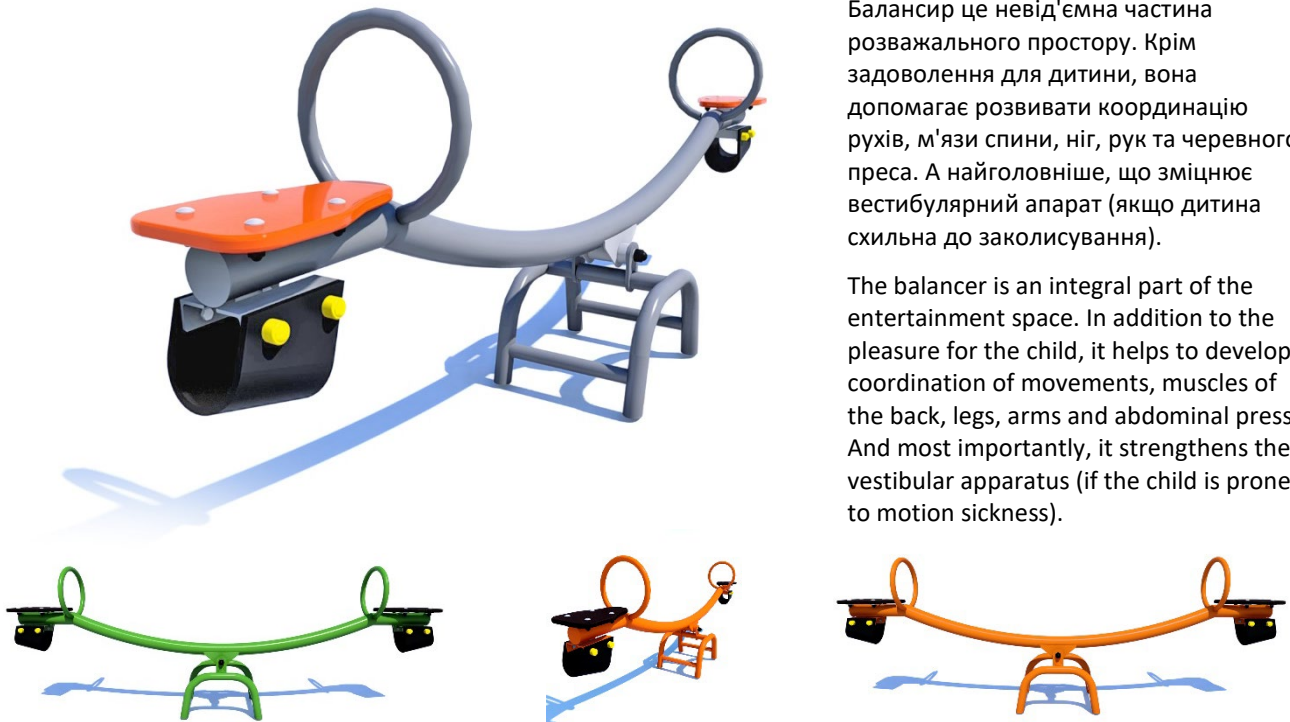

Обладнання для дитячих майданчиків – гойдалка-балансир /  
Playground equipment – seesaw

## Гойдалка-балансир «Хвиля» / Seesaw "Wave" KB-4.05

Балансир це невід'ємна частина розважального простору. Крім задоволення для дитини, вона допомагає розвивати координацію рухів, м'язи спини, ніг, рук та черевного преса. А найголовніше, що зміцнює вестибулярний апарат (якщо дитина схильна до заколисування).

The balancer is an integral part of the entertainment space. In addition to the pleasure for the child, it helps to develop coordination of movements, muscles of the back, legs, arms and abdominal press. And most importantly, it strengthens the vestibular apparatus (if the child is prone to motion sickness).