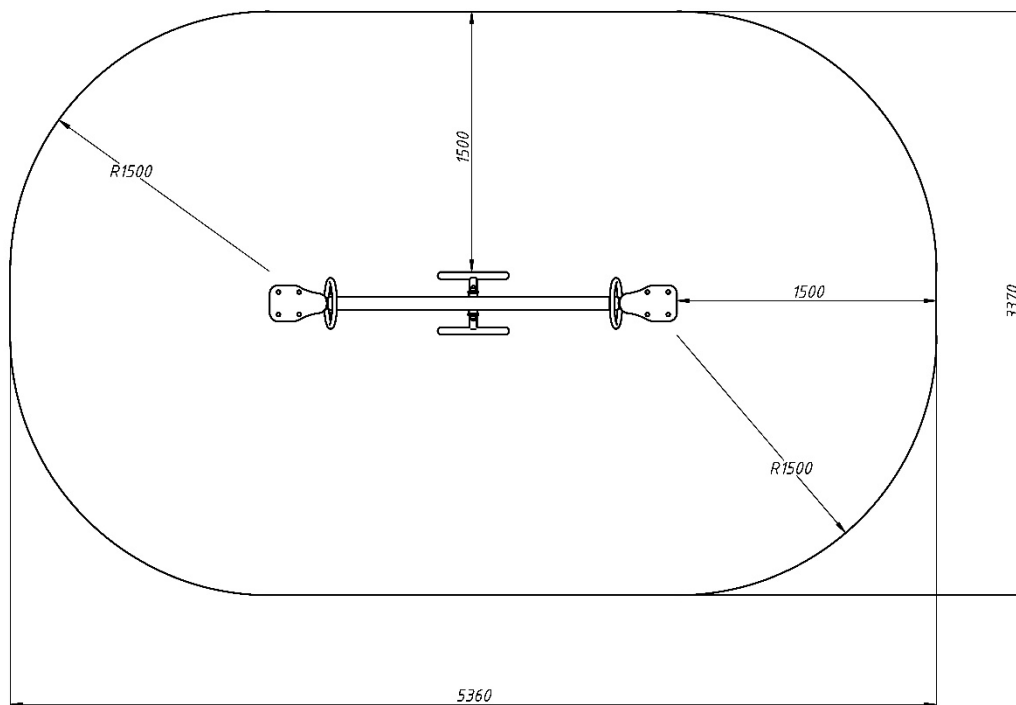

### Інформація про обладнання / Information about the equipment

	Габарити найбільшої деталі – балансиру, м / Dimensions of the largest part - the balancer, m	2,36x0,29x0,58
	Вага загальна/Вага найбільшої деталі – балансиру, кг / Total weight/ The weight of the largest part is the balancer, kg	38/24,3
	Вікова група, років / Age group, years	5-12
	Максимальна кількість користувачів / Maximum number of users	2
	Висота вільного падіння, мм / Height of free fall, mm	820
	Безпечна зона, м <sup>2</sup> / Safe zone, m <sup>2</sup>	16,1
	Відкрите середовище / Open environment	
	Основні матеріали – фанера, метал / The main materials are plywood, metal	
	Інформація про безпеку EN1176-1, EN1176-2 / Safety information EN1176-1, EN1176-2	

**Вигляд збоку / Side view**

**Вигляд зверху, враховуючи зону безпеки /  
Top view, including the safety zone**

Розміри подані в міліметрах / Dimensions are given in millimeters