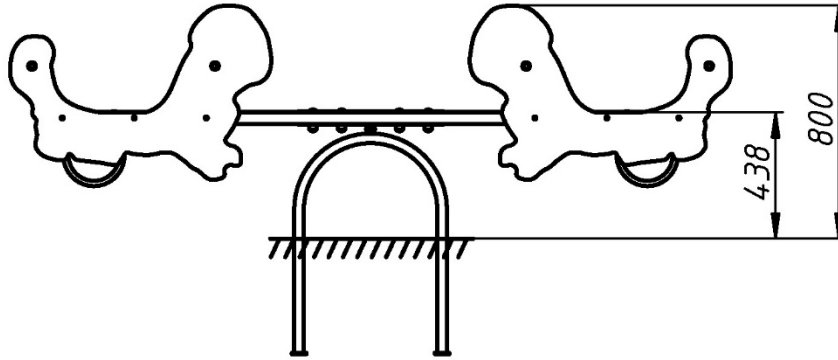

Обладнання для дитячих майданчиків – гойдалка-балансир / Playground equipment – seesaw

Гойдалка-балансир "Зайченя" / Seesaw "Bunny" КВ-4.03

Гойдалка виконана в знайомому нам, класичному стилі. Це обладнання є одним з найпопулярніших елементів дитячих майданчиків. Дане обладнання не тільки принесе масу позитивних вражень і емоцій, а й стане корисним атрибутом для зміцнення емоціонального і фізичного здоров'я дитини.

Інформація про обладнання / Information about the equipment

	Габарити найбільшої деталі – балансиру гойдалки, м / Dimensions of the largest part - the swing balance, m	2,5x0,32x0,62
	Вага загальна/Вага найбільшої деталі – балансиру гойдалки, кг / Total weight/ Weight of the largest part - the swing balancer, kg	44,6/29,4
	Вікова група, років / Age group, years	3-12
	Максимальна кількість користувачів / Maximum number of users	2
	Висота вільного падіння, мм / Height of free fall, mm	700
	Безпечна зона, м ² / Safe zone, m ²	15,6
	Відкрите середовище / Open environment	
	Основні матеріали – фанера, метал / The main materials are plywood, metal	
	Інформація про безпеку EN1176-1, EN1176-2 / Safety information EN1176-1, EN1176-2	

Вигляд збоку / Side view

**Вигляд зверху, враховуючи зону безпеки /
Top view, including the safety zone**

Розміри подані в міліметрах / Dimensions are given in millimeters