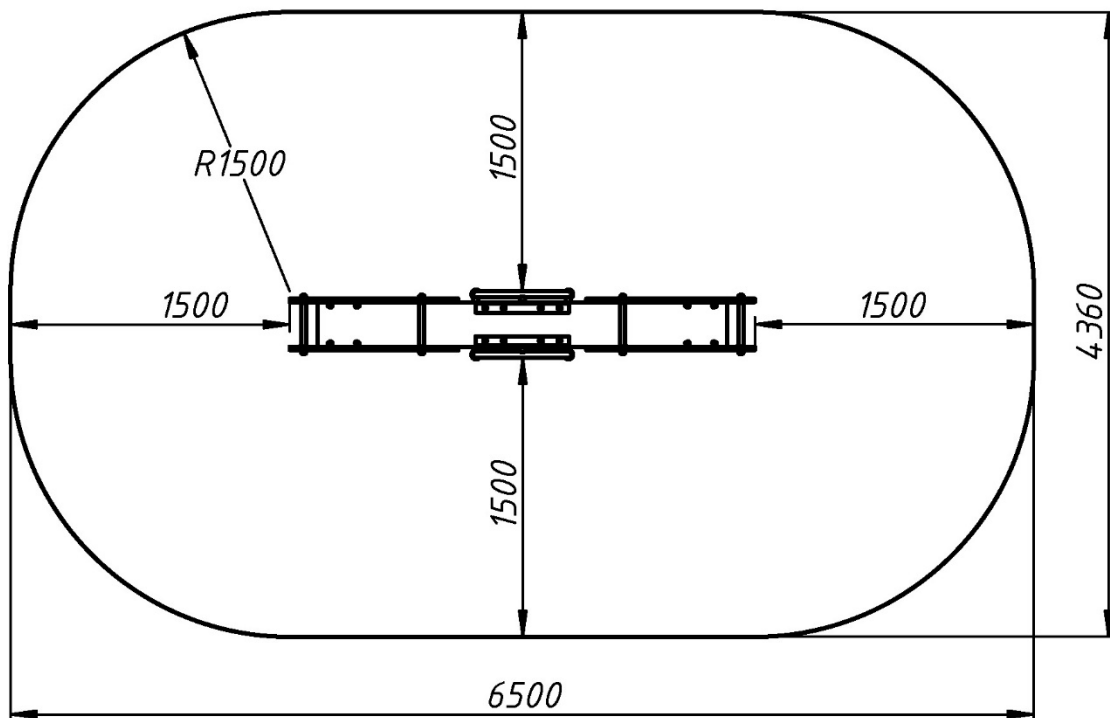

Інформація про обладнання / Information about the equipment

	Габарити найбільшої деталі – балансиру гойдалки, м / Dimensions of the largest part - the swing balance, m	2,5x0,32x0,62
	Вага загальна/Вага найбільшої деталі – балансиру гойдалки, кг / Total weight/ Weight of the largest part - the swing balancer, kg	44,6/29,4
	Вікова група, років / Age group, years	3-12
	Максимальна кількість користувачів / Maximum number of users	2
	Висота вільного падіння, мм / Height of free fall, mm	700
	Безпечна зона, м ² / Safe zone, m ²	15,6
	Відкрите середовище / Open environment	
	Основні матеріали – фанера, метал / The main materials are plywood, metal	
	Інформація про безпеку EN1176-1, EN1176-2 / Safety information EN1176-1, EN1176-2	

Вигляд збоку / Side view

**Вигляд зверху, враховуючи зону безпеки /
Top view, including the safety zone**

Розміри подані в міліметрах / Dimensions are given in millimeters