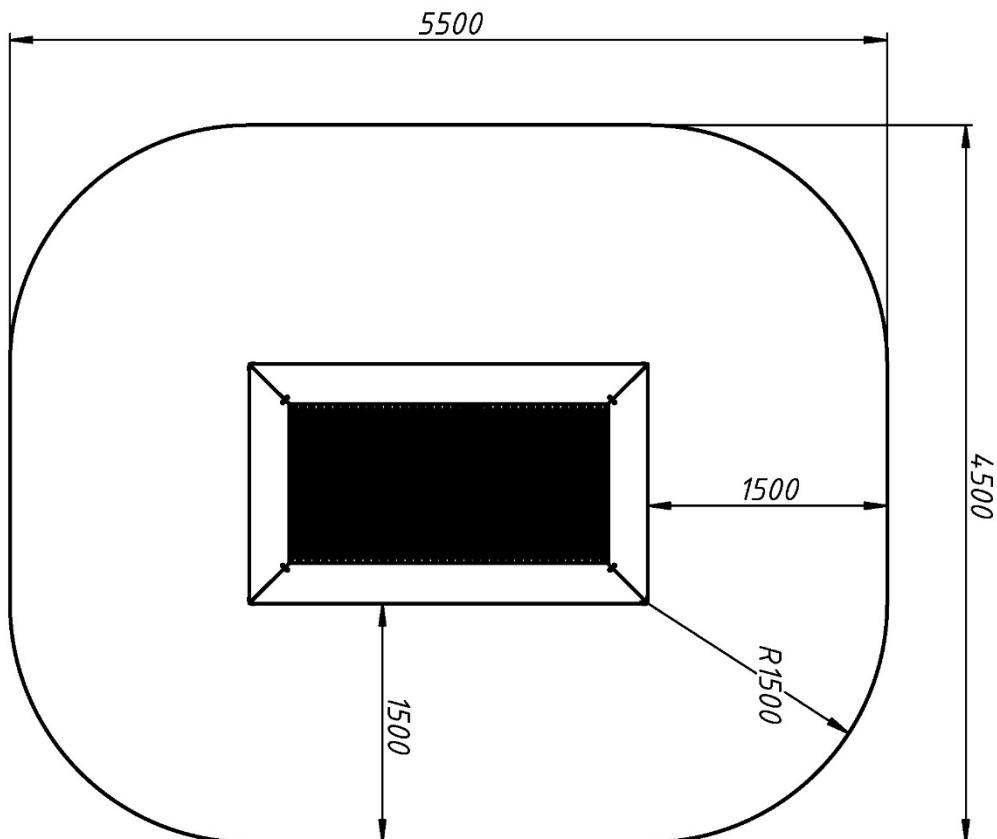

Інформація про обладнання / Information about the equipment

	Габарити найбільшої деталі – боковини батуту, м / Dimensions of the largest part - the side of the trampoline, m	2,5x0,25x0,3
	Вага загальна/Вага найбільшої деталі – боковини батуту, кг / Total weight/ Weight of the largest part - trampoline sidewall, kg	200,0/42,0
	Вікова група, років / Age group, years	3-14
	Максимальна кількість користувачів / Maximum number of users	2
	Висота вільного падіння, мм / Height of free fall, mm	900
	Безпечна зона, м ² / Safe zone, m ²	22,8
	Відкрите середовище / Open environment	
	Основні матеріали – пластик, метал / Main materials - plastic, metal	
	Інформація про безпеку EN1176-1, EN1176-2 / Safety information EN1176-1, EN1176-2	

Габаритний вигляд / Overall view

**Вигляд зверху, враховуючи зону безпеки /
Top view, including the safety zone**

Розміри подані в міліметрах / Dimensions are given in millimeters