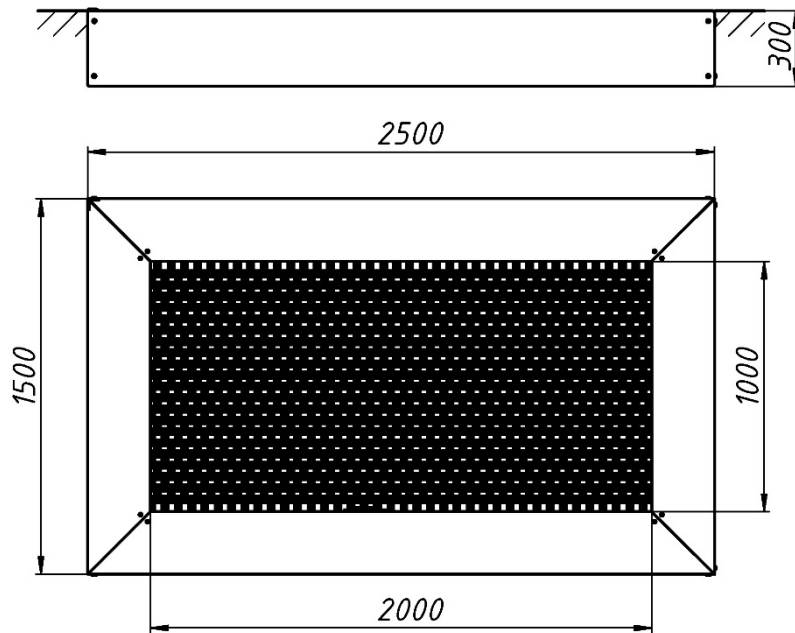

Батути / Trampolines

Батут (для людей на інвалідному візку) / Trampoline (for people on wheelchair)

BT-6

Дитячий батут - дуже гарний елемент на дитячому майданчику. Ця модель батуту призначена для дітей з обмеженими можливостями, є компактною та зручною для ігор на свіжому повітрі. Конструкція батута безпечна, верхня платформа застелена гумовим покриттям.

Інформація про обладнання / Information about the equipment

	Габарити найбільшої деталі – боковини батуту, м / Dimensions of the largest part - the side of the trampoline, m	2,5x0,25x0,3
	Вага загальна/Вага найбільшої деталі – боковини батуту, кг / Total weight/ Weight of the largest part - trampoline sidewall, kg	200,0/42,0
	Вікова група, років / Age group, years	3-14
	Максимальна кількість користувачів / Maximum number of users	2
	Висота вільного падіння, мм / Height of free fall, mm	900
	Безпечна зона, м ² / Safe zone, m ²	22,8
	Відкрите середовище / Open environment	
	Основні матеріали – пластик, метал / Main materials - plastic, metal	
	Інформація про безпеку EN1176-1, EN1176-2 / Safety information EN1176-1, EN1176-2	

Габаритний вигляд / Overall view

**Вигляд зверху, враховуючи зону безпеки /
Top view, including the safety zone**

Розміри подані в міліметрах / Dimensions are given in millimeters