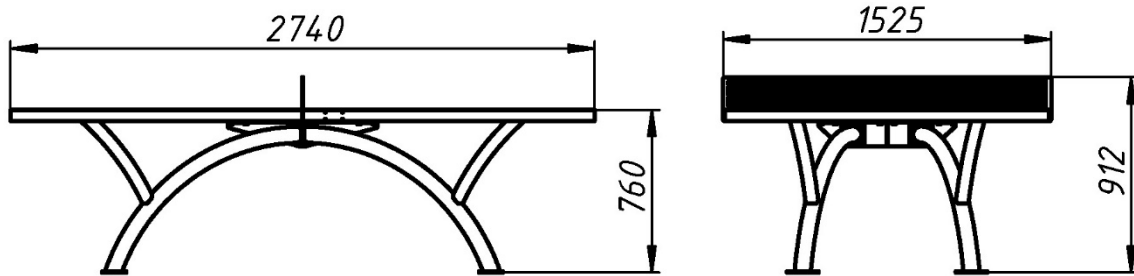

Спортивне обладнання дитячих майданчиків / Sports equipment for playgrounds

Стіл тенісний / Tennis table

SO-9.84

Стационарний стіл для зовнішнього користування. Сітка виготовлена з металевого листа. Рухливі ігри, як відомо, мають позитивний вплив на здоров'я. Розвивають витривалість, спритність разом із фізичними навантаженнями гарантують гарне самопочуття.

Інформація про обладнання / Information about the equipment

	Габарити найбільшої деталі – стільниці, м / Dimensions of the largest part - tabletop, m	1,368x1,525x0,057
	Вага загальна/Вага найбільшої деталі – стільниці, кг / Total weight / Weight of the largest part - tabletop, kg	143,0/40,0
	Вікова група, років / Age group, years	7+
	Максимальна кількість користувачів / Maximum number of users	4
	Висота вільного падіння, мм / Height of free fall, mm	-
	Безпечна зона, м² / Safe zone, m²	35,4
	Відкрите середовище / Open environment	
	Основні матеріали – метал, HPL-панель / Main materials – metal, HPL-panel	
	Інформація про безпеку EN1176-1, EN1176-2 / Safety information EN1176-1, EN1176-2	

Габаритний вигляд / Overall view

**Вигляд зверху, враховуючи зону безпеки /
Top view, including the safety zone**

Розміри подані в міліметрах / Dimensions are given in millimeters