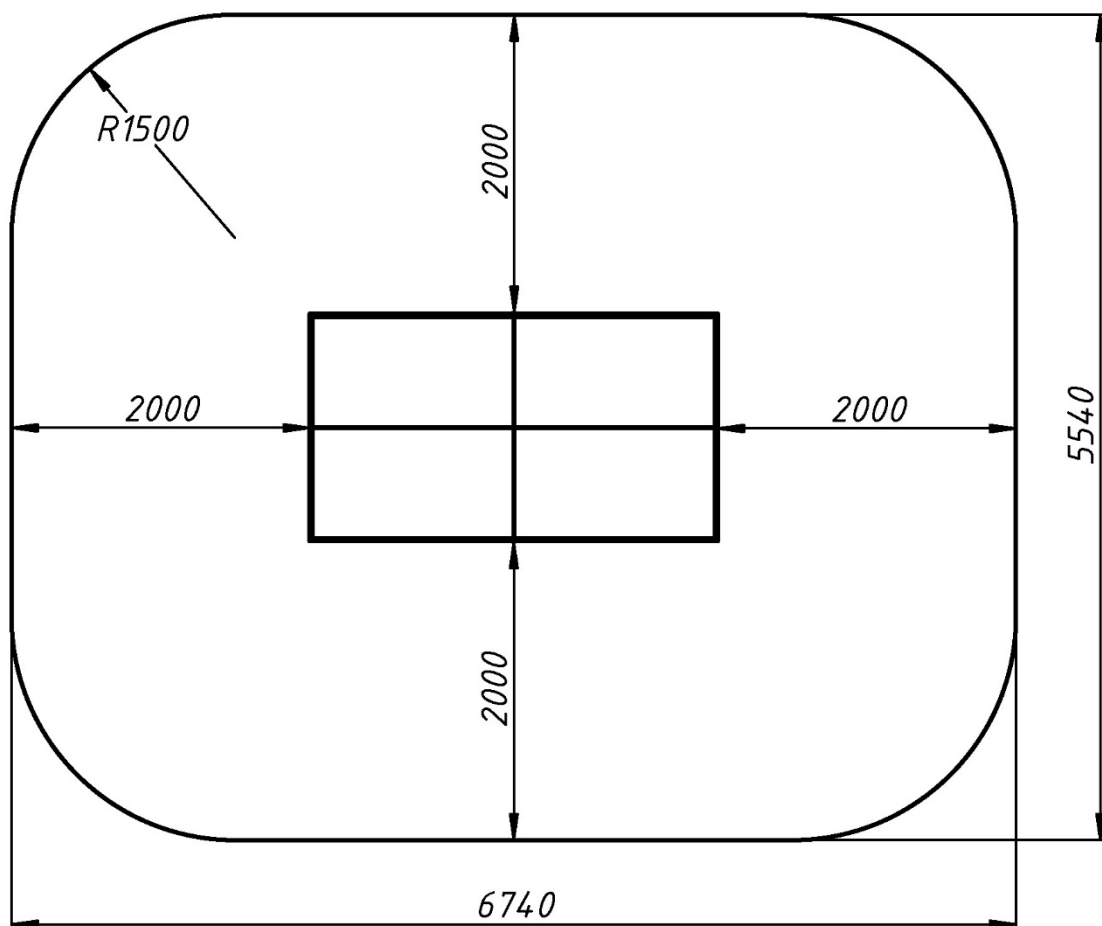

Інформація про обладнання / Information about the equipment

	Габарити найбільшої деталі – стільниці, м / Dimensions of the largest part - tabletop, m	1,368x1,525x0,057
	Вага загальна/Вага найбільшої деталі – стільниці, кг / Total weight / Weight of the largest part - tabletop, kg	143,0/40,0
	Вікова група, років / Age group, years	7+
	Максимальна кількість користувачів / Maximum number of users	4
	Висота вільного падіння, мм / Height of free fall, mm	-
	Безпечна зона, м² / Safe zone, m²	35,4
	Відкрите середовище / Open environment	
	Основні матеріали – метал, HPL-панель / Main materials – metal, HPL-panel	
	Інформація про безпеку EN1176-1, EN1176-2 / Safety information EN1176-1, EN1176-2	

Габаритний вигляд / Overall view

**Вигляд зверху, враховуючи зону безпеки /
Top view, including the safety zone**

Розміри подані в міліметрах / Dimensions are given in millimeters