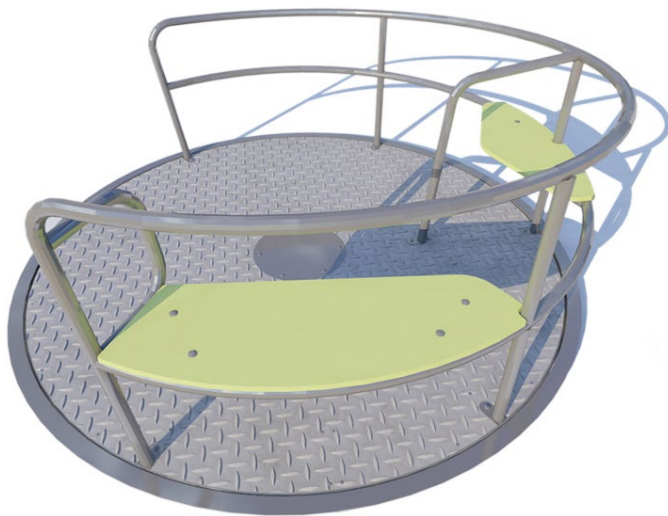

Ігрове обладнання для дітей з особливими потребами /
Equipment for children with special needs

Карусель для дітей з особливими потребами /
Carousel for children with special needs

IN-12.31

Карусель - це незамінний елемент дитячого ігрового майданчику. Більш того, що каруселі приносять масу задоволення дитині, вони зміцнюють вестибулярний апарат. Ця карусель дозволяє використовувати її також і дітям з обмеженими фізичними можливостями.

A carousel is an indispensable element of a children's playground. Not only do carousels bring a lot of fun to the child, they also strengthen the vestibular system. This carousel can also be used by children with disabilities.

Інформація про обладнання / Information about the equipment

	Габарити найбільшої деталі – майданчику каруселі, м / Dimensions of the largest part - the carousel platform, m	1,9x1,9x0,09
	Вага загальна/Вага найбільшої деталі – площадки каруселі, кг / Total weight/ Weight of the largest part - carousel platform, kg	262/117
	Вікова група, років / Age group, years	3-12
	Максимальна кількість користувачів / Maximum number of users	2
	Висота вільного падіння, мм / Height of free fall, mm	390
	Безпечна зона, м² / Safe zone, m²	19,6
	Відкрите середовище / Open environment	
	Основні матеріали – метал, пластик / Main materials - metal, plastic	
	Інформація про безпеку EN1176-1, EN1176-2 / Safety information EN1176-1, EN1176-2	