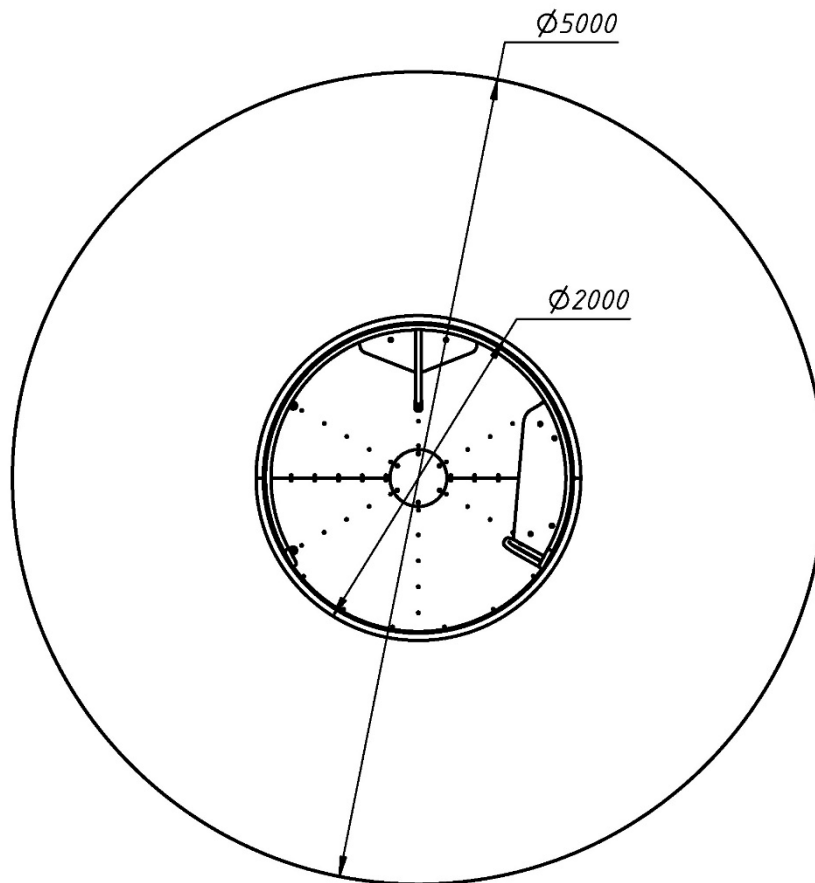

Інформація про обладнання / Information about the equipment

	Габарити найбільшої деталі – майданчику каруселі, м / Dimensions of the largest part - the carousel platform, m	1,9x1,9x0,09
	Вага загальна/Вага найбільшої деталі – площадки каруселі, кг / Total weight/ Weight of the largest part - carousel platform, kg	262/117
	Вікова група, років / Age group, years	3-12
	Максимальна кількість користувачів / Maximum number of users	2
	Висота вільного падіння, мм / Height of free fall, mm	390
	Безпечна зона, м² / Safe zone, m²	19,6
	Відкрите середовище / Open environment	
	Основні матеріали – метал, пластик / Main materials - metal, plastic	
	Інформація про безпеку EN1176-1, EN1176-2 / Safety information EN1176-1, EN1176-2	

Вигляд збоку / Side view

**Вигляд зверху, враховуючи зону безпеки /
Top view, including the safety zone**

Розміри подані в міліметрах / Dimensions are given in millimeter