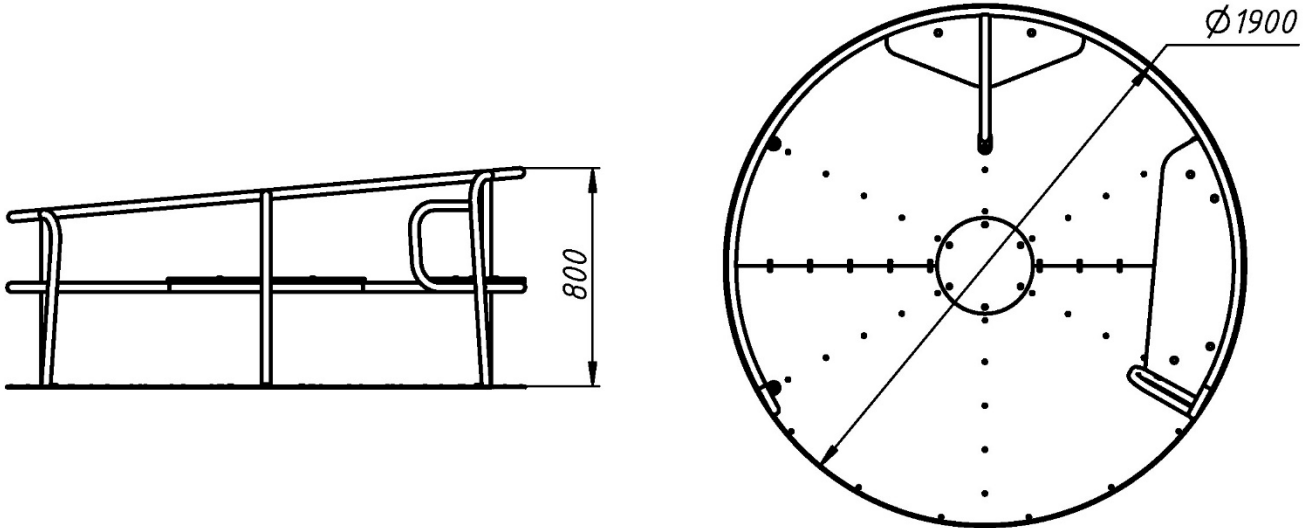

Ігрове обладнання для дітей з особливими потребами /
Equipment for children with special needs

Карусель для дітей з особливими потребами /
Carousel for children with special needs

IN-12.31

Карусель - це незамінний елемент дитячого ігрового майданчику. Більш того, що каруселі приносять масу задоволення дитині, вони зміцнюють вестибулярний апарат. Ця карусель дозволяє використовувати її також і дітям з обмеженими фізичними можливостями.

A carousel is an indispensable element of a children's playground. Not only do carousels bring a lot of fun to the child, they also strengthen the vestibular system. This carousel can also be used by children with disabilities.

Інформація про обладнання / Information about the equipment

	Габарити найбільшої деталі – майданчику каруселі, м / Dimensions of the largest part - the carousel platform, m	1,9x1,9x0,09
	Вага загальна/Вага найбільшої деталі – площадки каруселі, кг / Total weight/ Weight of the largest part - carousel platform, kg	262/117
	Вікова група, років / Age group, years	3-12
	Максимальна кількість користувачів / Maximum number of users	2
	Висота вільного падіння, мм / Height of free fall, mm	390
	Безпечна зона, м² / Safe zone, m²	19,6
	Відкрите середовище / Open environment	
	Основні матеріали – метал, пластик / Main materials - metal, plastic	
	Інформація про безпеку EN1176-1, EN1176-2 / Safety information EN1176-1, EN1176-2	

Вигляд збоку / Side view

**Вигляд зверху, враховуючи зону безпеки /
Top view, including the safety zone**

Розміри подані в міліметрах / Dimensions are given in millimeter