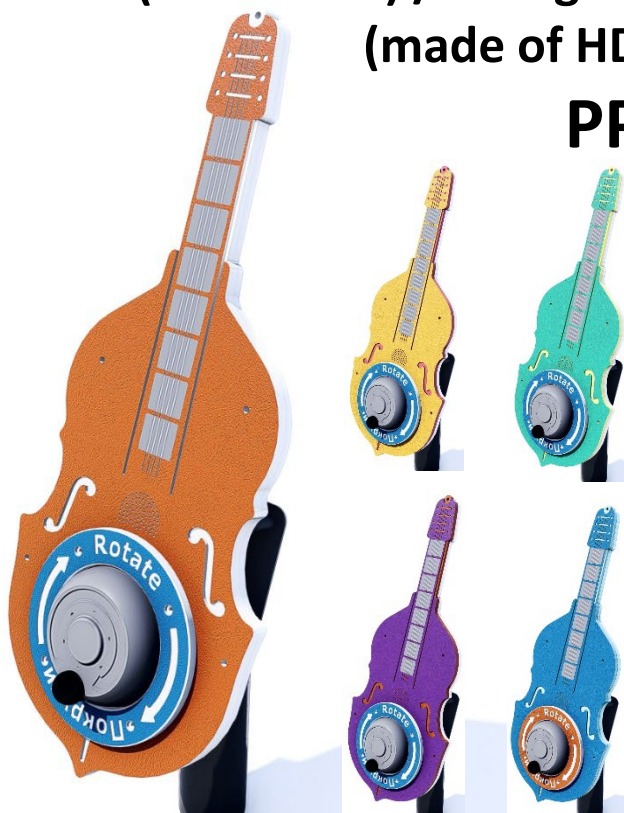

Музичне, ігрове обладнання для дитячих майданчиків / Play and musical panels

**Музична панель «Контрабас» з HDPE пластику
 (без стійки) / Rotogen musical panel «Contrabass»
 (made of HDPE) (without rack)**

PP-16.08

Ігрові панелі – це нове слово у світі вуличного дитячого обладнання. Ігрові панелі оснащені ротаційним механізмом та клавішами, які допомагають відтворювати звук музичного інструменту. Можливі варіанти живлення ігрової панелі: від аккумулятора, блока живлення та динамо-двигуна.

Конструкція панелі виготовлена з HDPE-пластику, сенсорні датчики з нержавіючої сталі, надійна електроніка та водонепроникний корпус роблять обладнання безпечним та дозволяють використовувати на вуличних дитячих майданчиках. Ігровий елемент сприяє розвитку музичного слуху, дарує радість та захоплення.

Play panels are a new word in the world of outdoor children's equipment. The play panels are equipped with a rotary mechanism and keys that help to reproduce the sound of a musical instrument. The game panel can be powered by a battery, a power supply unit, or a dynamo motor. The panel is made of HDPE plastic, stainless steel touch sensors, reliable electronics and a waterproof case make the equipment safe and suitable for outdoor playgrounds. The game element contributes to the development of musical ear, gives joy and enthusiasm.