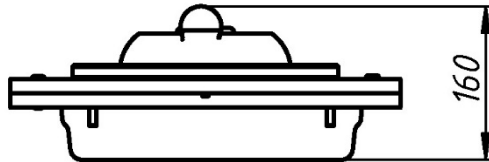

Габаритний вигляд / Overall view

Розміри подані в міліметрах / Dimensions are given in millimeters