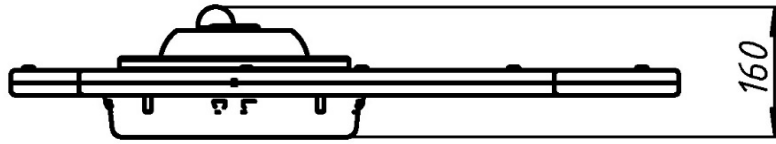

## Музична панель «Саксофон» з HDPE пластику / Rotogen musical panel «Saxophone» (made of HDPE) PP-16.07

Ігрові панелі – це нове слово у світі вуличного дитячого обладнання. Варіанти підключення: від акумулятора, блока живлення чи динамо-двигуна. Сенсорні датчики з нержавіючої сталі, надійна електроніка та водонепроникний, захищений від злому корпус роблять панель безпечною та стійкою до пошкоджень. Ігровий елемент сприяє розвитку музичного слуху, дарує радість та захоплення.

### Інформація про обладнання / Information about the equipment

	Габарити музичної панелі, м / Dimensions of the music panel, m	0,81x0,91x0,16
	Вага загальна, кг / Total weight, kg	11,7
	Вікова група, років / Age group, years	3-12
	Максимальна кількість користувачів / Maximum number of users	1
	Безпечна зона, м² / Safe zone, m²	-
	Відкрите середовище / Open environment	
	Основні матеріали – метал, пластик / Main materials - metal, plastic	
	Інформація про безпеку EN1176-1, EN1176-2 / Safety information EN1176-1, EN1176-2	

**Вигляд збоку / Side view**

**Вигляд зверху / Top view**

Розміри подані в міліметрах / Dimensions are given in millimeters