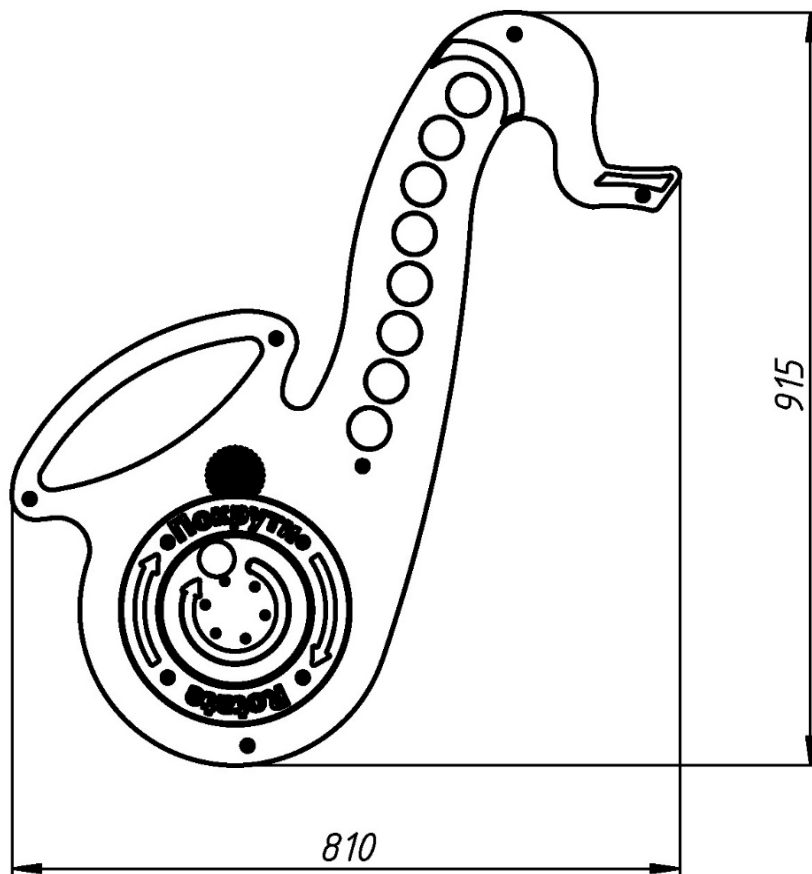

### Інформація про обладнання / Information about the equipment

	Габарити музичної панелі, м / Dimensions of the music panel, m	0,81x0,91x0,16
	Вага загальна, кг / Total weight, kg	11,7
	Вікова група, років / Age group, years	3-12
	Максимальна кількість користувачів / Maximum number of users	1
	Безпечна зона, м² / Safe zone, m²	-
	Відкрите середовище / Open environment	
	Основні матеріали – метал, пластик / Main materials - metal, plastic	
	Інформація про безпеку EN1176-1, EN1176-2 / Safety information EN1176-1, EN1176-2	

**Вигляд збоку / Side view**

**Вигляд зверху / Top view**

Розміри подані в міліметрах / Dimensions are given in millimeters